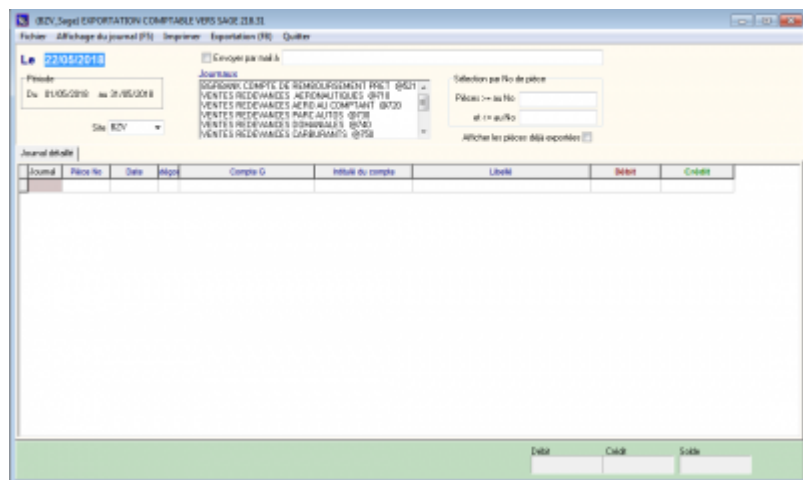

- Mettre la date au dernier jour du mois à exporter.