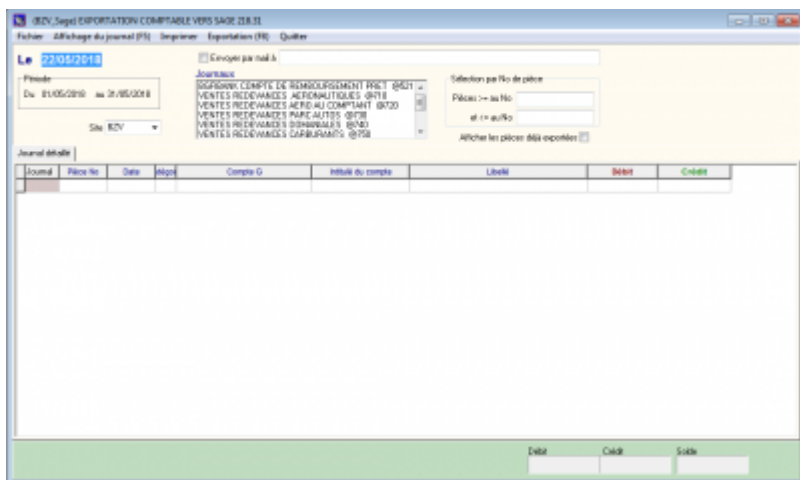

- Mettre la date au dernier jour du mois à exporter.