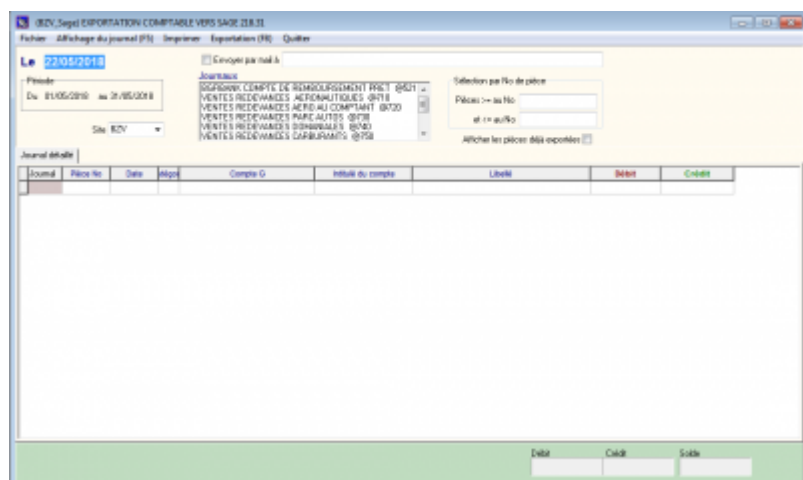

- Mettre la date au dernier jour du mois à exporter.