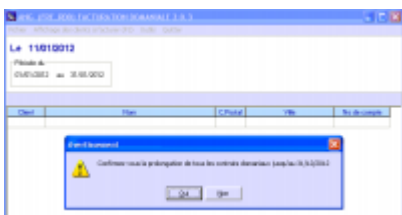

FAQ AMInvoicing : Mise à jour des Tarifs Domaniaux