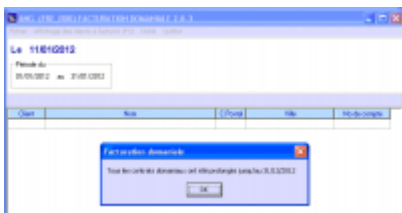

Edge Airport France

Table of Contents

FAQ AMInvoicing : Mise à jour des Tarifs Domaniaux

Edge Airport France

FAQ AMInvoicing : Mise à jour des Tarifs Domaniaux

Edge Airport France

Airport Manager Solutions

Phone: +33 553 801 366