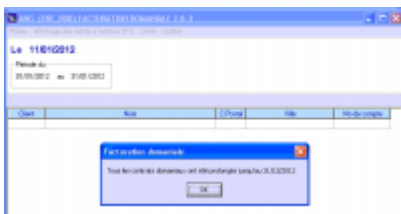

Edge Airport France

Table des matières

FAQ AMInvoicing : Mise à jour des Tarifs Domaniaux

Edge Airport France

FAQ AMInvoicing : Mise à jour des Tarifs Domaniaux

Name	Code	Parent	Unit	No. in category
ADRESSE DES SERVICES COMMERCIAUX	1000	CHAMPAGNE		1000
ADRESSE D'ANCIENNES ENTREPRISES	1000	CHAMPAGNE		1000
ADRESSE DES SOCIETES DE TRANSPORTS AEROPORIENS	1000	CHAMPAGNE		1000
ADRESSE DES SOCIETES DE LOGEMENTS	1000	CHAMPAGNE		1000
ADRESSE DES SOCIETES DE SERVICES AEROPORIENS	1000	CHAMPAGNE		1000
ADRESSE DES SOCIETES DE SERVICES AEROPORIENS - 2000	1000	CHAMPAGNE		1000
ADRESSE DES SOCIETES DE SERVICES AEROPORIENS - 3000	1000	CHAMPAGNE		1000
ADRESSE DES SOCIETES DE SERVICES AEROPORIENS - 4000	1000	CHAMPAGNE		1000
ADRESSE DES SOCIETES DE SERVICES AEROPORIENS - 5000	1000	CHAMPAGNE		1000
ADRESSE DES SOCIETES DE SERVICES AEROPORIENS - 6000	1000	CHAMPAGNE		1000
ADRESSE DES SOCIETES DE SERVICES AEROPORIENS - 7000	1000	CHAMPAGNE		1000
ADRESSE DES SOCIETES DE SERVICES AEROPORIENS - 8000	1000	CHAMPAGNE		1000
ADRESSE DES SOCIETES DE SERVICES AEROPORIENS - 9000	1000	CHAMPAGNE		1000