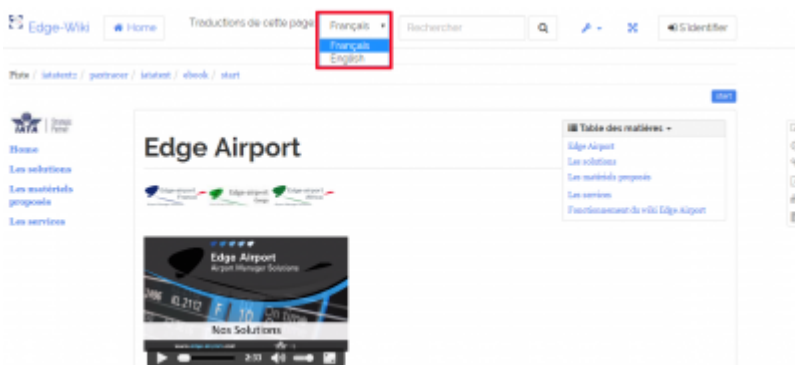

Créer votre guide

Edge Airport France

Table des matières

Créer votre guide
Aller à l'accueil
Choisir la langue
Choisir la taille d'affichage du wiki
S'identifier
Exporter le contenu au format odt
Exporter le contenu au format pdf
Créer un livre
Ajouter des pages au livre
Voir le contenu du livre
Déplacer les pages dans le livre
Enlever une page du livre
Exporter le livre
Enregistrer le livre
Faire une recherche
Voilà les dernières révisions des pages
Edge Airport France

Créer votre guide

Aller à l'accueil

- Cliquer sur une des zones bordée de rouge.

Choisir la langue

- Cliquer sur la liste déroulante Traductions de cette page.

- Choisir la langue désirée.

Choisir la taille d'affichage du wiki

Le wiki peut être affiché en plein écran.

- Cliquer sur le symbole du plein écran.

- Cliquer de nouveau sur le symbole du plein écran pour revenir à la taille d'origine.

S'identifier

Pour accéder à certaines pages du wiki, l'authentification est obligatoire.