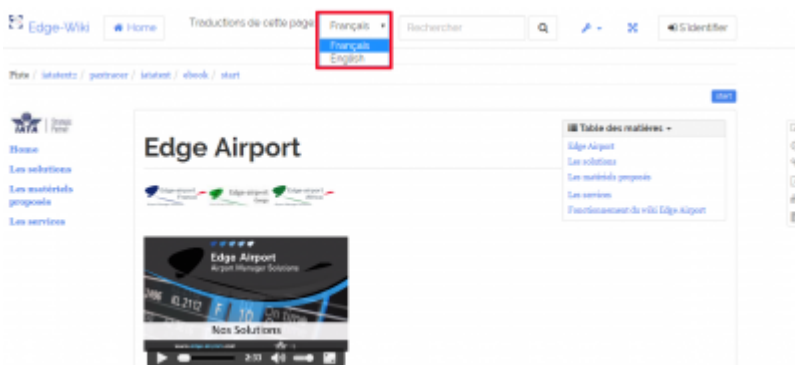

Créer votre guide

Edge Airport France

Table des matières

Créer votre guide
Aller à l'accueil
Choisir la langue
Choisir la taille d'affichage du wiki
S'identifier
Exporter le contenu au format odt
Exporter le contenu au format pdf
Créer un livre
Ajouter des pages au livre
Voir le contenu du livre
Déplacer les pages dans le livre
Enlever une page du livre
Exporter le livre
Enregistrer le livre
Faire une recherche
{{creermanuel_Image_19.png}} Voir les dernières révisions des pages
Edge Airport France

Créer votre guide

Aller à l'accueil

- Cliquer sur une des zones bordée de rouge.

Choisir la langue

- Cliquer sur la liste déroulante Traductions de cette page.

- Choisir la langue désirée.

Choisir la taille d'affichage du wiki

Le wiki peut être affiché en plein écran.

- Cliquer sur le symbole du plein écran.

- Cliquer de nouveau sur le symbole du plein écran pour revenir à la taille d'origine.

S'identifier

Pour accéder à certaines pages du wiki, l'authentification est obligatoire.