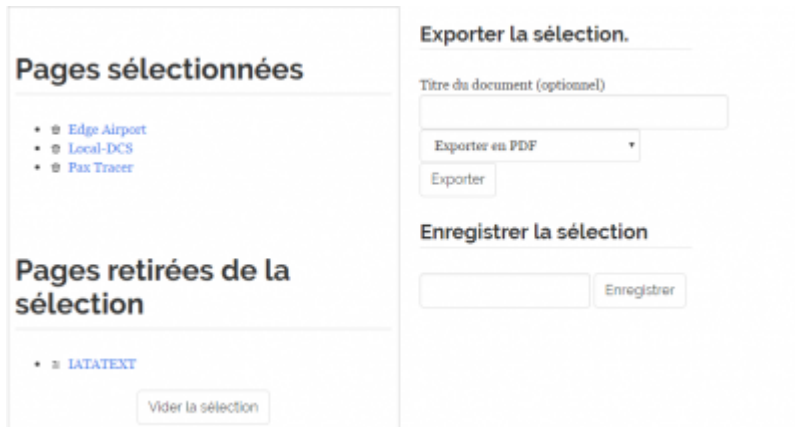

- Cliquer sur le symbole PDF

- Le fichier se télécharge.

Créer un livre

Ajouter des pages au livre

- Se placer sur la page à inclure dans le livre

- Cliquer sur le symbole de la pièce de puzzle

- Le menu Créateur de livres s'affiche au niveau du titre de la page.

- Cliquer sur Ajouter cette page à votre livre
- Se placer sur une autre page du wiki.
- Cliquer sur Ajouter cette page à votre livre dans le menu Créateur de livres.

Voir le contenu du livre

- Cliquer sur Voir ou modifier le livre dans le menu Créateur de livres.
- Le contenu du livre s'affiche.