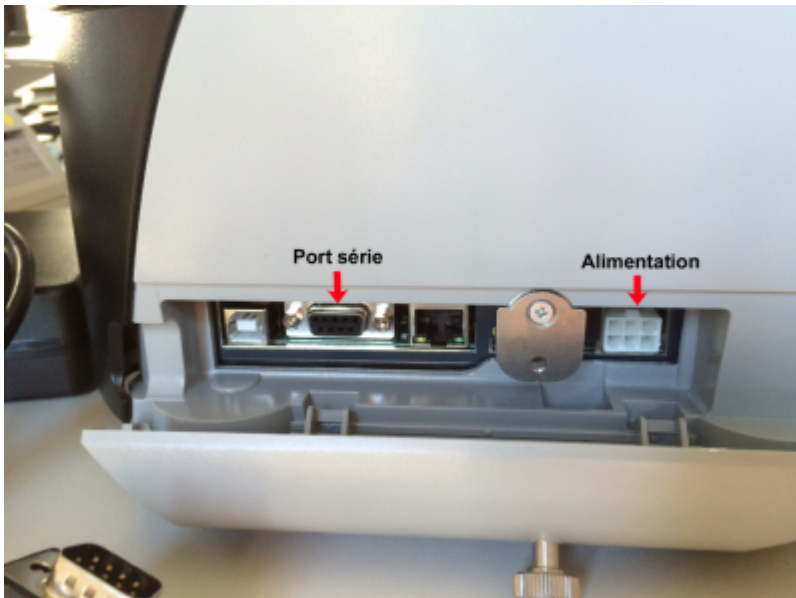

CUSTOM TK302 : Manuel d'Installation

Edge Airport France

Table des matières

| | |
|---|--|
| CUSTOM TK302 : Manuel d'Installation | |
| <i>Brancher l'imprimante</i> | |
| <i>Charger le papier</i> | |
| Régler le gabarit du papier | |
| Charger le papier | |
| Edge Airport France | |

CUSTOM TK302 : Manuel d'Installation

Brancher l'imprimante

- Dévisser la vis située sur le côté gauche de l'imprimante.

- Enlever le clapet de protection.

- Brancher le câble d'alimentation.
- Brancher le câble série.
- Faire passer les câbles dans l'endroit prévu à cet effet.

- Refermer le clapet.
- Relier le câble série à l'ordinateur.
- Brancher le câble secteur sur l'adaptateur puis sur le secteur.
- Appuyer sur l'interrupteur situé sur le câble d'alimentation pour mettre l'imprimante sous tension.