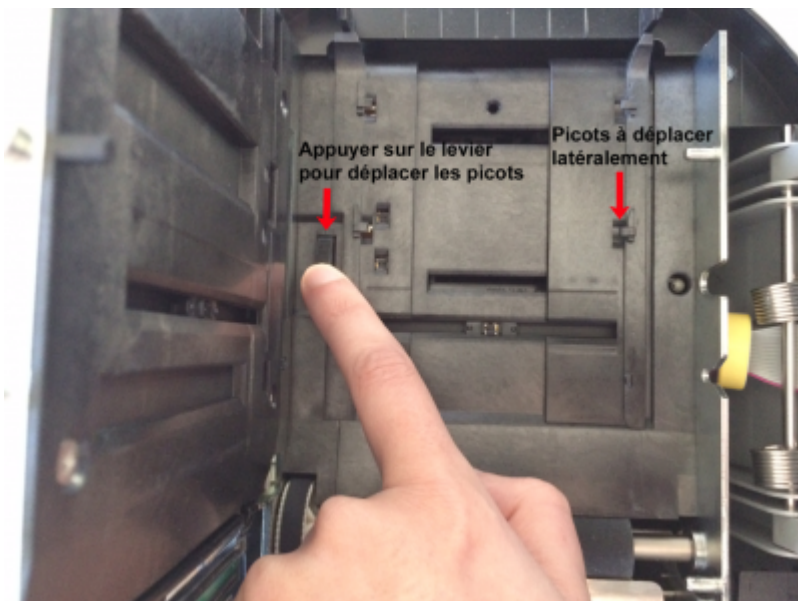

CUSTOM TK302 : Manuel d'Installation

Edge Airport France

Table des matières

| | |
|---|--|
| CUSTOM TK302 : Manuel d'Installation | |
| <i>Brancher l'imprimante</i> | |
| <i>Charger le papier</i> | |
| Régler le gabarit du papier | |
| Charger le papier | |
| Edge Airport France | |

Charger le papier

Régler le gabarit du papier

Le couvercle supérieur de l'imprimante est aimanté.

- Ouvrir le couvercle supérieur de l'imprimante.

- Pousser le levier d'ouverture dans le sens indiqué par la flèche verte pour ouvrir le couvercle

intérieur.

- Appuyer sur le levier à gauche pour déplacer les picots.
- Tout en maintenant le levier appuyé, déplacer les picots vers la droite ou la gauche en fonction de la largeur du papier.

- Refermer le couvercle intérieur.
- Refermer le couvercle supérieur.