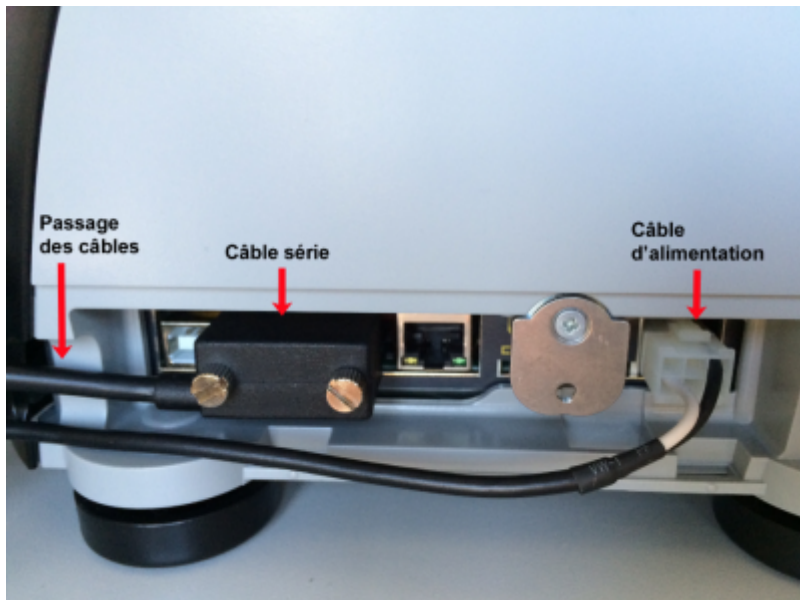

CUSTOM TK302 : Manuel d'Installation

Edge Airport France

Table des matières

| | |
|---|--|
| CUSTOM TK302 : Manuel d'Installation | |
| <i>Brancher l'imprimante</i> | |
| <i>Charger le papier</i> | |
| Régler le gabarit du papier | |
| Charger le papier | |
| Edge Airport France | |

CUSTOM TK302 : Manuel d'Installation

Brancher l'imprimante

- Dévisser la vis située sur le côté gauche de l'imprimante.

- Enlever le clapet de protection.

- Brancher le câble d'alimentation.
- Brancher le câble série.
- Faire passer les câbles dans l'endroit prévu à cet effet.

- Refermer le clapet.
- Relier le câble série à l'ordinateur.
- Brancher le câble secteur sur l'adaptateur puis sur le secteur.
- Appuyer sur l'interrupteur situé sur le câble d'alimentation pour mettre l'imprimante sous tension.