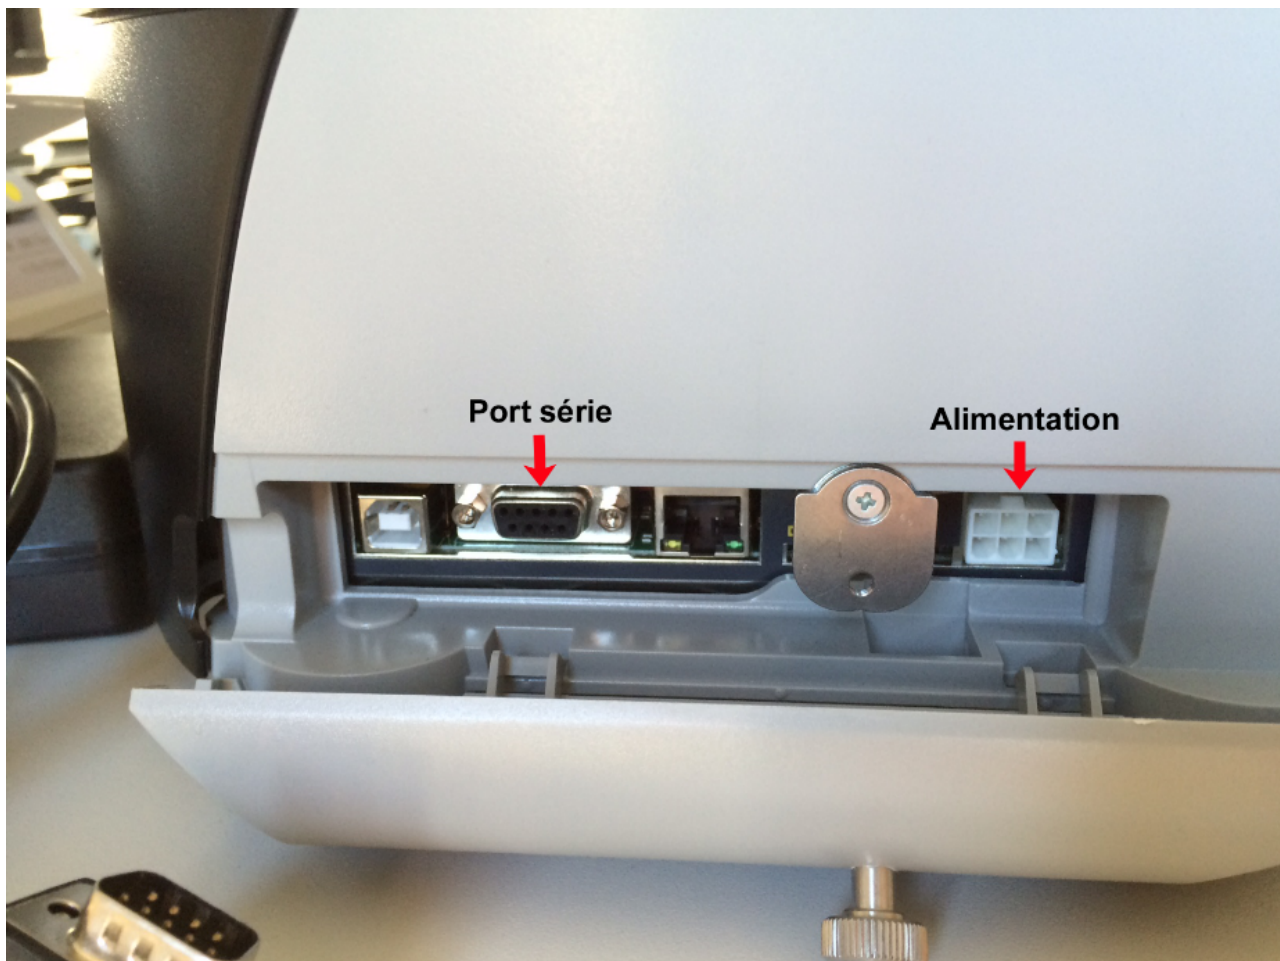

CUSTOM TK302 : Manuel d'Installation

Edge Airport France

Table des matières

EAF_MAN_CustomTK302_201611-001_Installation	
Brancher l'imprimante	
Charger le papier	
<i>Regler le gabarit du papier</i>	
<i>Charger le papier</i>	
Edge Airport France	

EAF_MAN_CustomTK302_201611-001_Installation

[Version originale](#)

Custom TK302

Manuel d'installation

Table des matières

Brancher l'imprimante

1.

Dévisser la vis située sur le côté gauche de l'imprimante.

2. Enlever le clapet de protection.
3. Brancher le câble d'alimentation.
4. Brancher le câble série.

5. Faire passer les câbles dans l'endroit prévu à cet effet.
6. Refermer le clapet.
7. Relier le câble série à l'ordinateur.
8. Brancher le câble secteur sur l'adaptateur puis sur le secteur.
9. Appuyer sur l'interrupteur situé sur le câble d'alimentation pour mettre l'imprimante sous tension.

Charger le papier

{{tk302_Image_3.png}} Régler le gabarit du papier

Le couvercle supérieur de l'imprimante est aimanté.

1. Ouvrir le couvercle supérieur de l'imprimante.

1. Pousser le levier d'ouverture dans le sens indiqué par la flèche verte pour ouvrir le couvercle intérieur.