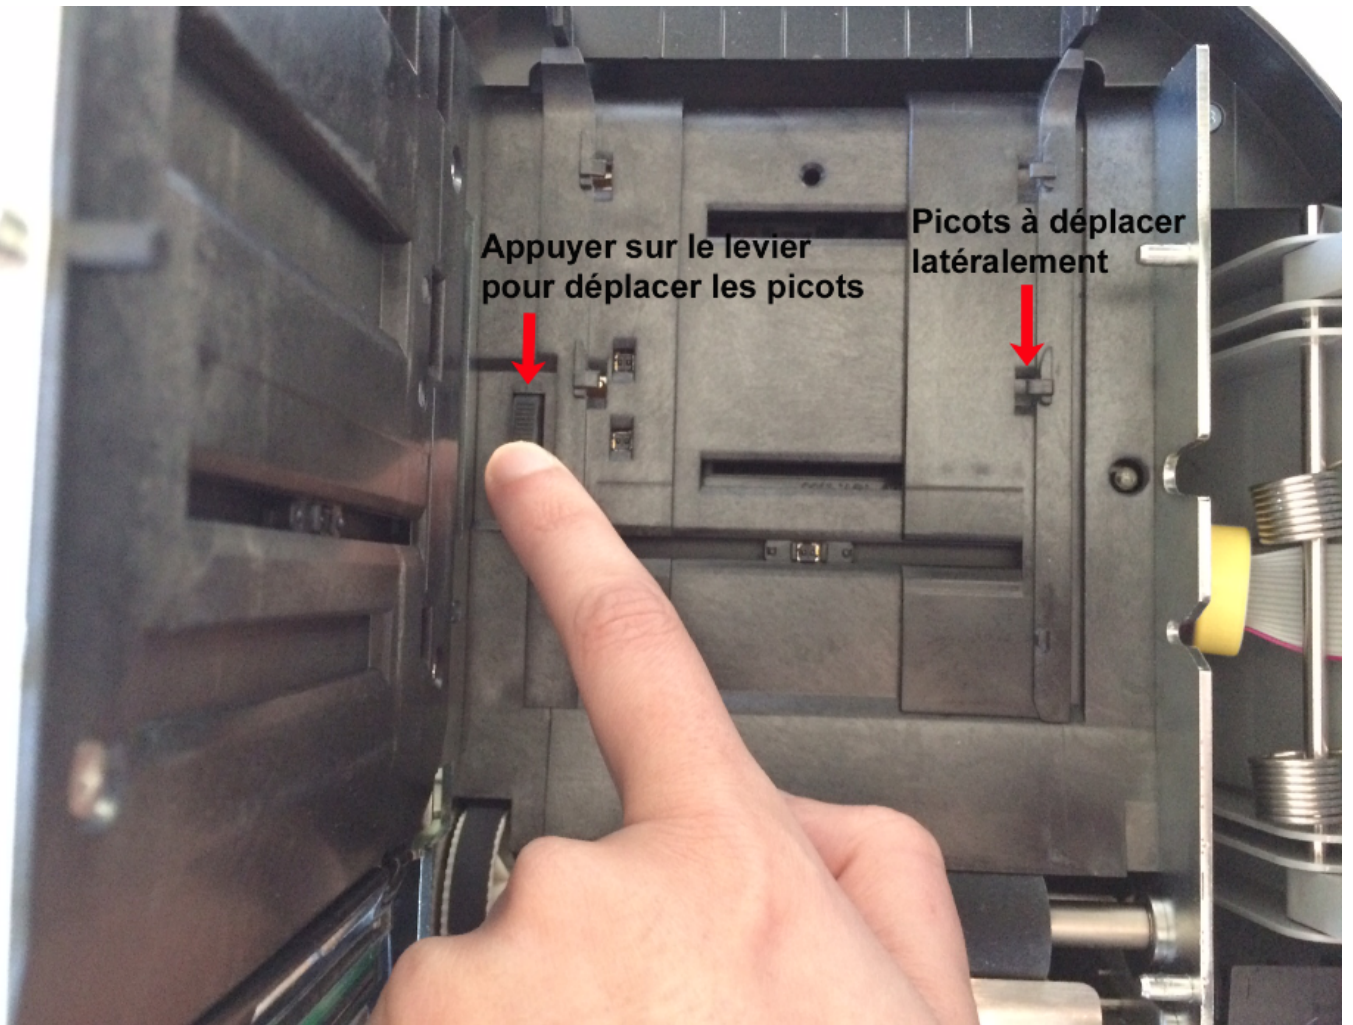

EAF_MAN_CustomTK302_201611-001_Installation

[Version originale](#)

Custom TK302

Manuel d'installation

Table des matières

Brancher l'imprimante

1. Dévisser la vis située sur le côté gauche de l'imprimante.

2. Enlever le clapet de protection.
3. Brancher le câble d'alimentation.
4. Brancher le câble série.

5. Faire passer les câbles dans l'endroit prévu à cet effet.
6. Refermer le clapet.
7. Relier le câble série à l'ordinateur.
8. Brancher le câble secteur sur l'adaptateur puis sur le secteur.
9. Appuyer sur l'interrupteur situé sur le câble d'alimentation pour mettre l'imprimante sous tension.

Charger le papier

{{tk302_Image_3.png}} Régler le gabarit du papier

Le couvercle supérieur de l'imprimante est aimanté.

1. Ouvrir le couvercle supérieur de l'imprimante.

1. Pousser le levier d'ouverture dans le sens indiqué par la flèche verte pour ouvrir le couvercle intérieur.

1. Appuyer sur le levier à gauche pour déplacer les picots.
2. Tout en maintenant le levier appuyé, déplacer les picots vers la droite ou la gauche en fonction de la largeur du papier.

1. Refermer le couvercle intérieur.
2. Refermer le couvercle supérieur.