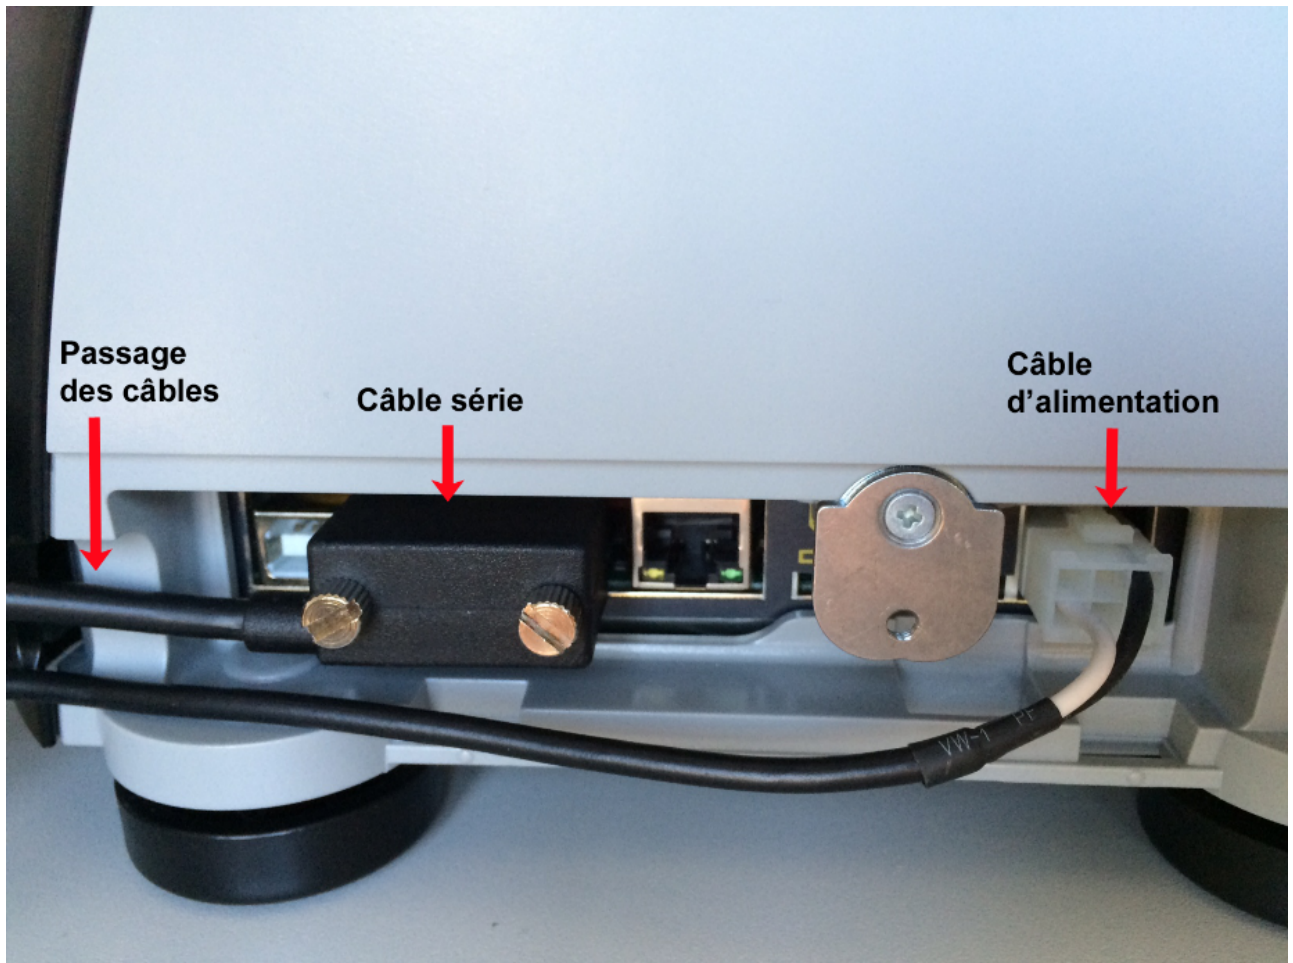

CUSTOM TK302 : Manuel d'Installation

Edge Airport France

Table des matières

EAF_MAN_CustomTK302_201611-001_Installation	
Brancher l'imprimante	
Charger le papier	
<i>Regler le gabarit du papier</i>	
<i>Charger le papier</i>	
Edge Airport France	

EAF_MAN_CustomTK302_201611-001_Installation

[Version originale](#)

Custom TK302

Manuel d'installation

Table des matières

Brancher l'imprimante

1.

Dévisser la vis située sur le côté gauche de l'imprimante.

2. Enlever le clapet de protection.
3. Brancher le câble d'alimentation.
4. Brancher le câble série.

5. Faire passer les câbles dans l'endroit prévu à cet effet.
6. Refermer le clapet.
7. Relier le câble série à l'ordinateur.
8. Brancher le câble secteur sur l'adaptateur puis sur le secteur.
9. Appuyer sur l'interrupteur situé sur le câble d'alimentation pour mettre l'imprimante sous tension.