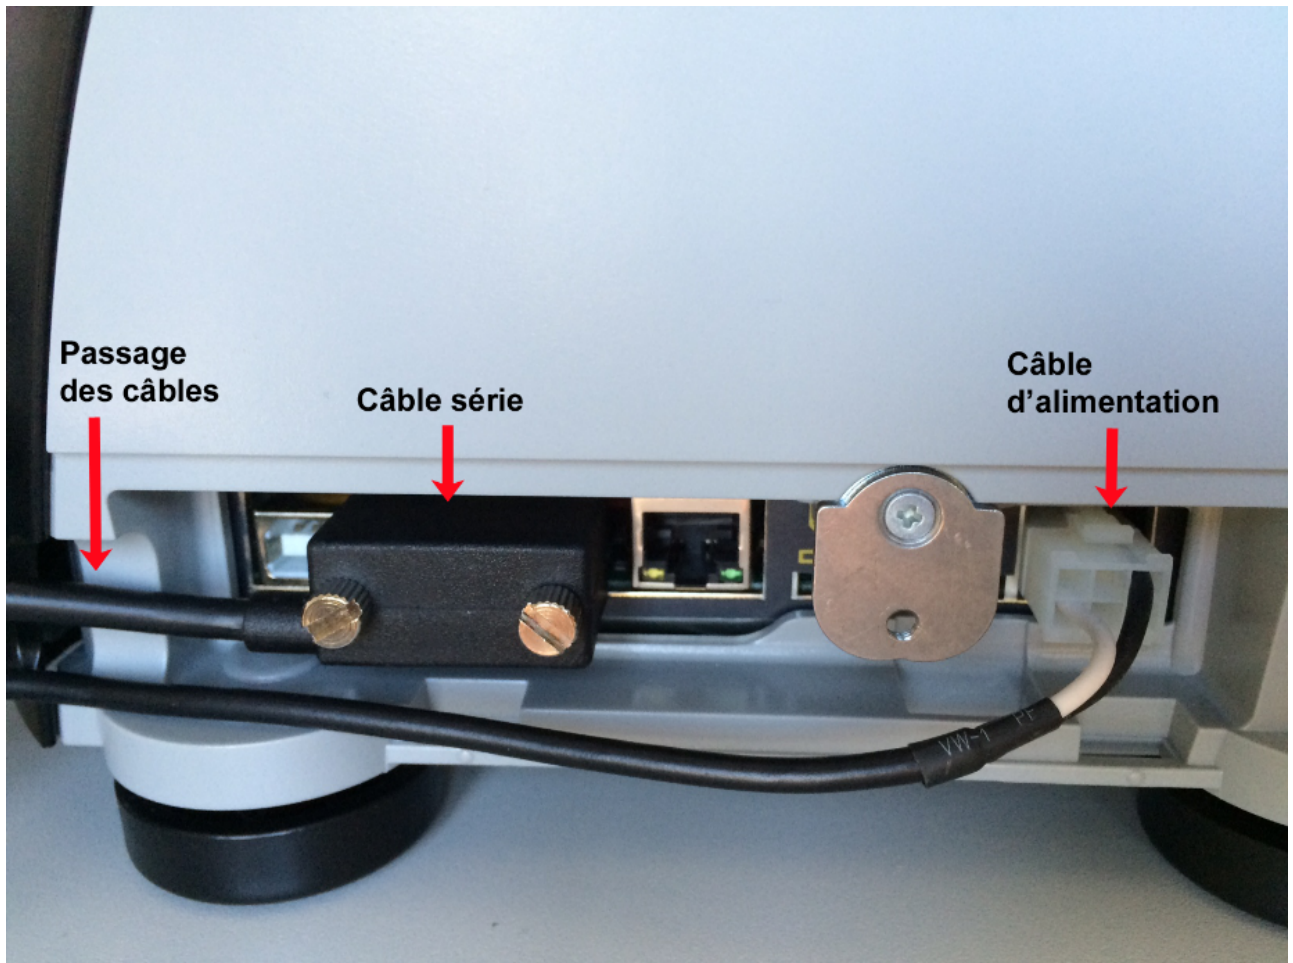

CUSTOM TK302 : Manuel d'Installation

Edge Airport France

Table des matières

EAF_MAN_CustomTK302_201611-001_Installation	
Brancher l'imprimante	
Charger le papier	
<i>Regler le gabarit du papier</i>	
<i>Charger le papier</i>	
Edge Airport France	

EAF_MAN_CustomTK302_201611-001_Installation

[Version originale](#)

Custom TK302

Manuel d'installation

Table des matières

Brancher l'imprimante

1. Dévisser la vis située sur le côté gauche de l'imprimante.

2. Enlever le clapet de protection.
3. Brancher le câble d'alimentation.
4. Brancher le câble série.

5. Faire passer les câbles dans l'endroit prévu à cet effet.
6. Refermer le clapet.
7. Relier le câble série à l'ordinateur.
8. Brancher le câble secteur sur l'adaptateur puis sur le secteur.
9. Appuyer sur l'interrupteur situé sur le câble d'alimentation pour mettre l'imprimante sous tension.