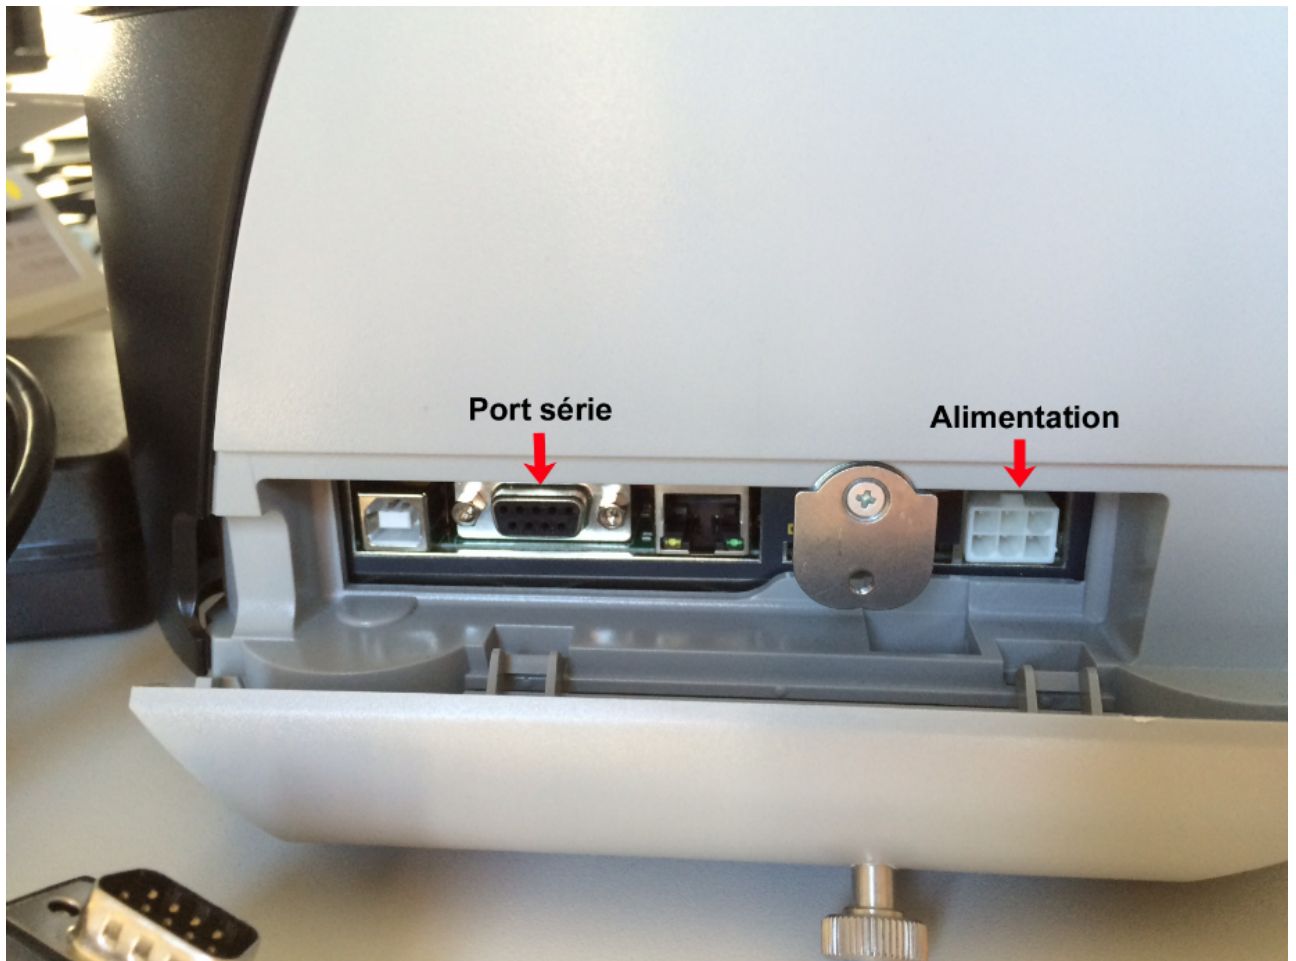

CUSTOM TK302 : Manuel d'Installation

Edge Airport France

Table des matières

EAF_MAN_CustomTK302_201611-001_Installation	
Brancher l'imprimante	
Charger le papier	
<i>Regler le gabarit du papier</i>	
<i>Charger le papier</i>	
Edge Airport France	

EAF_MAN_CustomTK302_201611-001_Installation

[Version originale](#)

Custom TK302

Manuel d'installation

Table des matières

Brancher l'imprimante

1. Dévisser la vis située sur le côté gauche de l'imprimante.

2. Enlever le clapet de protection.
3. Brancher le câble d'alimentation.
4. Brancher le câble série.

5. Faire passer les câbles dans l'endroit prévu à cet effet.
6. Refermer le clapet.
7. Relier le câble série à l'ordinateur.
8. Brancher le câble secteur sur l'adaptateur puis sur le secteur.
9. Appuyer sur l'interrupteur situé sur le câble d'alimentation pour mettre l'imprimante sous tension.