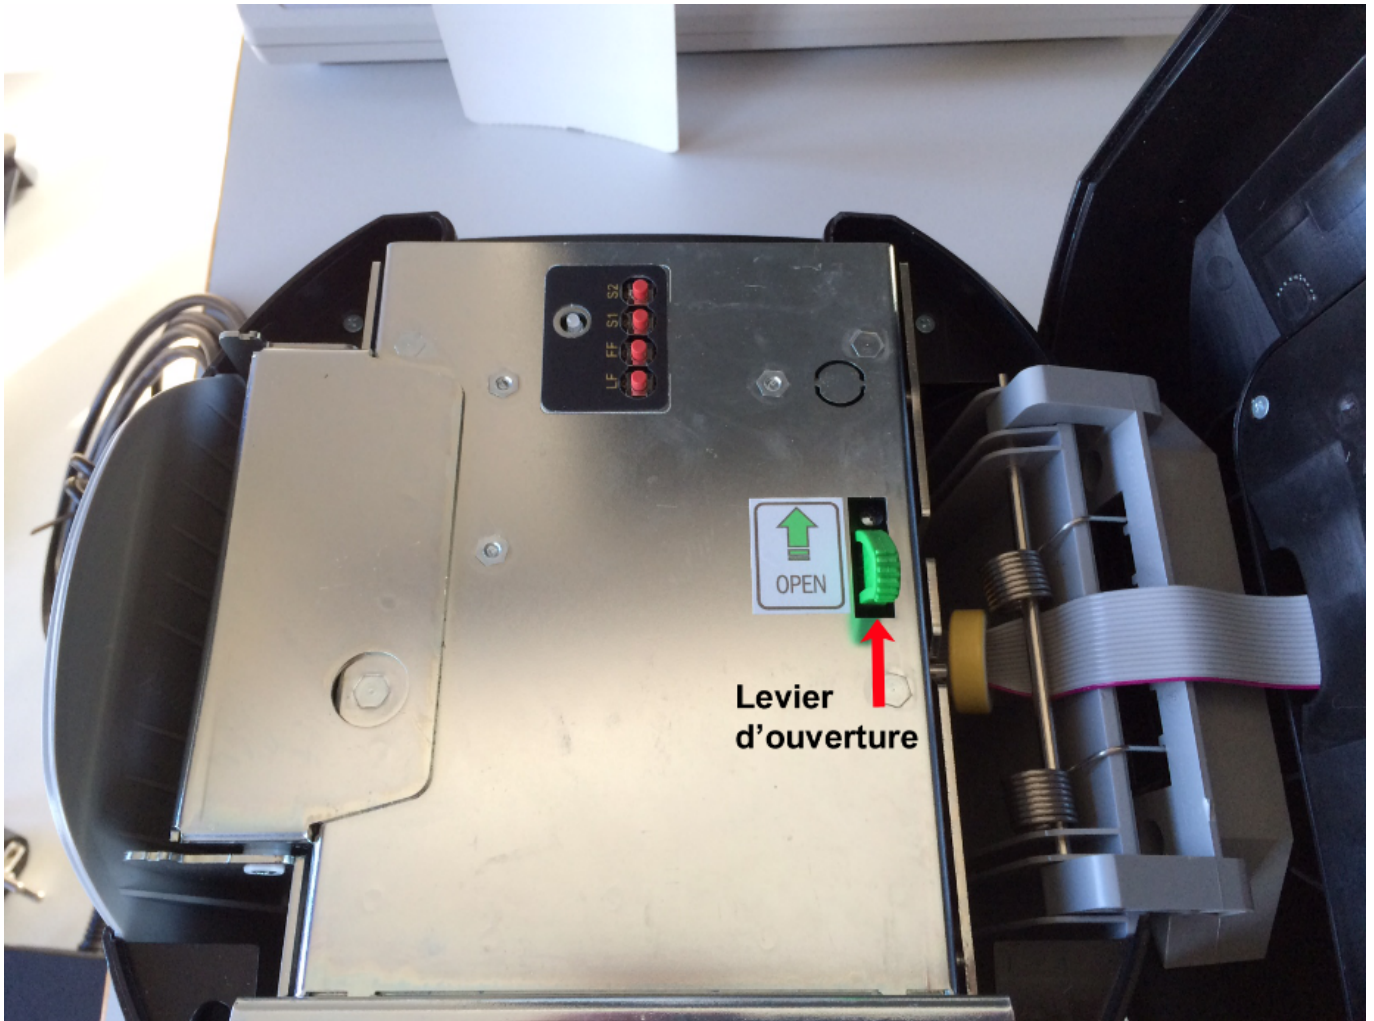

CUSTOM TK302 : Manuel d'Installation

Edge Airport France

Table des matières

EAF_MAN_CustomTK302_201611-001_Installation	
Brancher l'imprimante	
Charger le papier	
<i>Regler le gabarit du papier</i>	
<i>Charger le papier</i>	
Edge Airport France	

5. Faire passer les câbles dans l'endroit prévu à cet effet.
6. Refermer le clapet.
7. Relier le câble série à l'ordinateur.
8. Brancher le câble secteur sur l'adaptateur puis sur le secteur.
9. Appuyer sur l'interrupteur situé sur le câble d'alimentation pour mettre l'imprimante sous tension.

Charger le papier

{{tk302_Image_3.png}} Régler le gabarit du papier

Le couvercle supérieur de l'imprimante est aimanté.

1. Ouvrir le couvercle supérieur de l'imprimante.

1. Pousser le levier d'ouverture dans le sens indiqué par la flèche verte pour ouvrir le couvercle intérieur.

1. Appuyer sur le levier à gauche pour déplacer les picots.
2. Tout en maintenant le levier appuyé, déplacer les picots vers la droite ou la gauche en fonction de la largeur du papier.

1. Refermer le couvercle intérieur.
2. Refermer le couvercle supérieur.