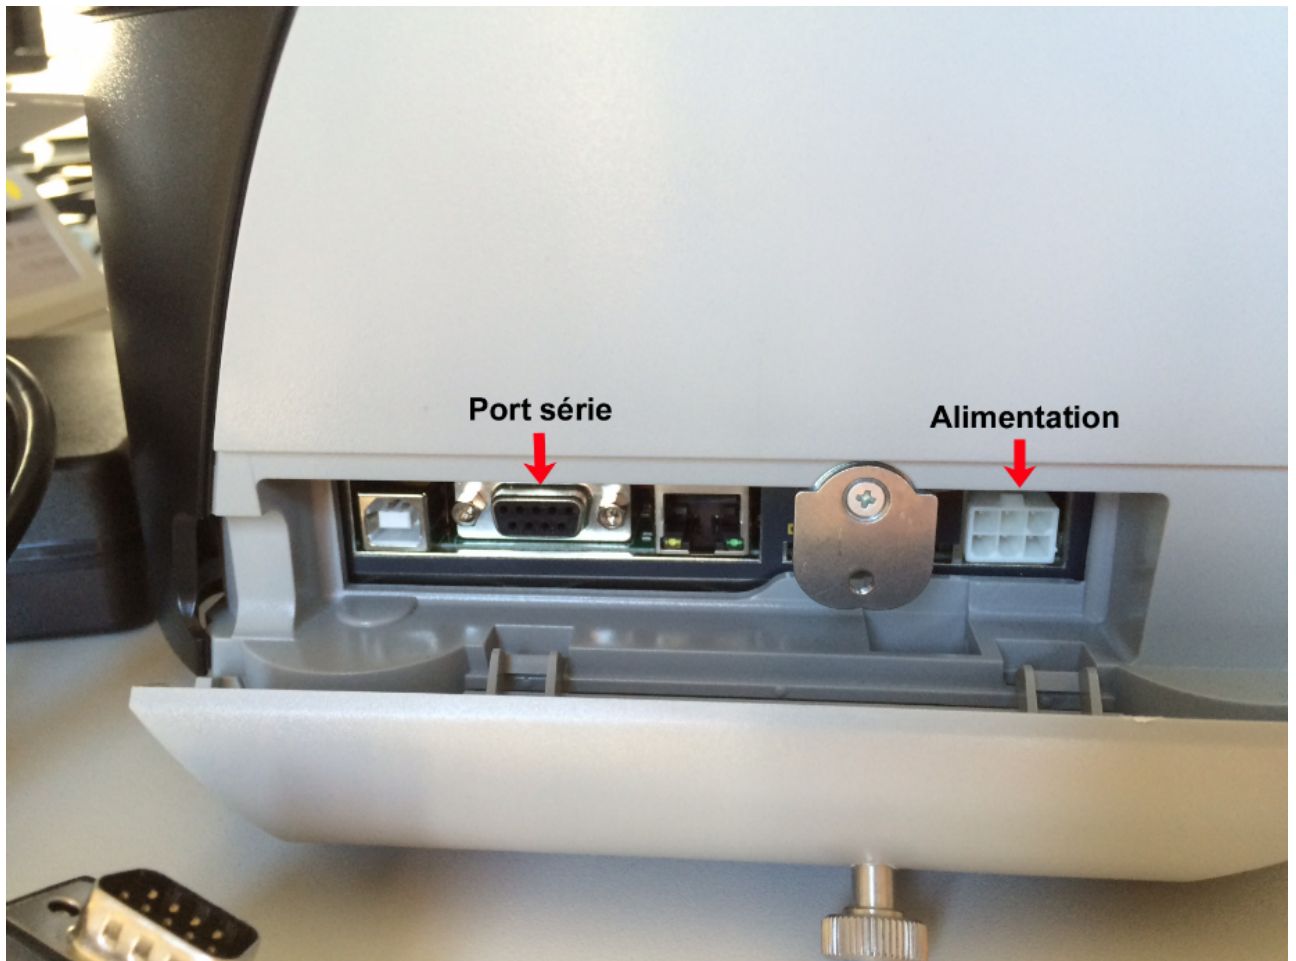

# **CUSTOM TK302 : Manuel d'Installation**

**Edge Airport France**

## Table des matières

<b>CUSTOM TK302 : Manuel d'Installation</b>	.....
<b>Brancher l'imprimante</b>	.....
<b>Charger le papier</b>	.....
<i>Regler le gabarit du papier</i>	.....
<i>Charger le papier</i>	.....
<b>Edge Airport France</b>	.....

## Brancher l'imprimante

1.

Dévisser la vis située sur le côté gauche de l'imprimante.

2. Enlever le clapet de protection.
3. Brancher le câble d'alimentation.
4. Brancher le câble série.

5. Faire passer les câbles dans l'endroit prévu à cet effet.
6. Refermer le clapet.
7. Relier le câble série à l'ordinateur.
8. Brancher le câble secteur sur l'adaptateur puis sur le secteur.
9. Appuyer sur l'interrupteur situé sur le câble d'alimentation pour mettre l'imprimante sous tension.