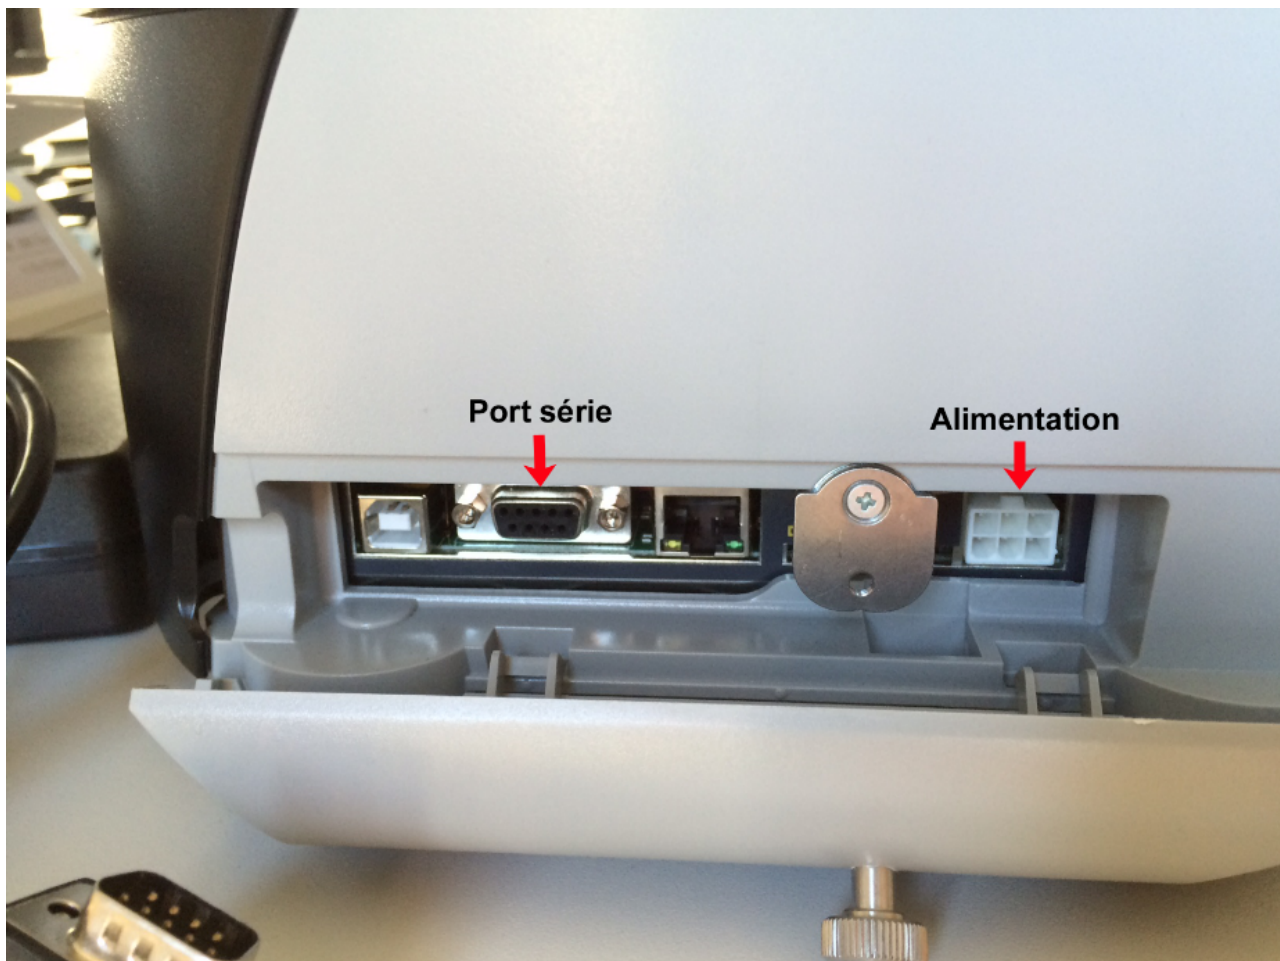

CUSTOM TK302 : Manuel d'Installation

Edge Airport France

Table des matières

CUSTOM TK302 : Manuel d'Installation	
Brancher l'imprimante	
Charger le papier	
<i>Regler le gabarit du papier</i>	
<i>Charger le papier</i>	
Edge Airport France	

CUSTOM TK302 : Manuel d'Installation

Brancher l'imprimante

1. Dévisser la vis située sur le côté gauche de l'imprimante.

2. Enlever le clapet de protection.
3. Brancher le câble d'alimentation.
4. Brancher le câble série.

5. Faire passer les câbles dans l'endroit prévu à cet effet.
6. Refermer le clapet.
7. Relier le câble série à l'ordinateur.
8. Brancher le câble secteur sur l'adaptateur puis sur le secteur.
9. Appuyer sur l'interrupteur situé sur le câble d'alimentation pour mettre l'imprimante sous tension.