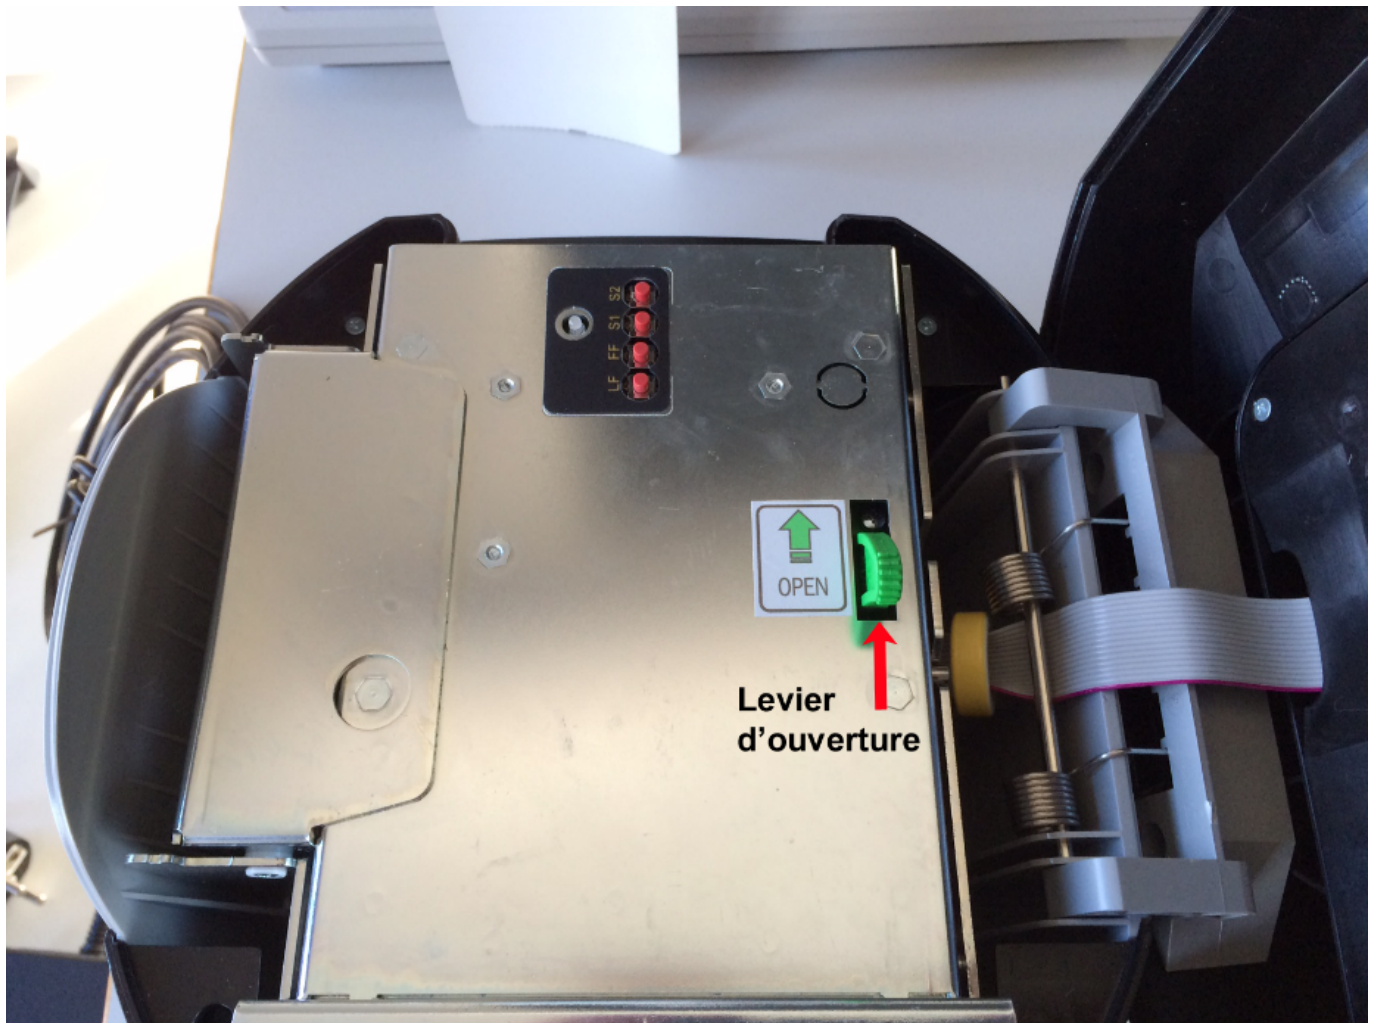

CUSTOM TK302 : Manuel d'Installation

Edge Airport France

Table des matières

CUSTOM TK302 : Manuel d'Installation

Brancher l'imprimante

Charger le papier

Regler le gabarit du papier

Charger le papier

Edge Airport France

CUSTOM TK302 : Manuel d'Installation

Brancher l'imprimante

* Dévisser la vis située sur le côté gauche de l'imprimante.

- Enlever le clapet de protection.

- Brancher le câble d'alimentation.
- Brancher le câble série.
- Faire passer les câbles dans l'endroit prévu à cet effet.

- Refermer le clapet.
- Relier le câble série à l'ordinateur.
- Brancher le câble secteur sur l'adaptateur puis sur le secteur.
- Appuyer sur l'interrupteur situé sur le câble d'alimentation pour mettre l'imprimante sous tension.

Charger le papier

{{tk302_Image_3.png}} Régler le gabarit du papier

Le couvercle supérieur de l'imprimante est aimanté.

1. Ouvrir le couvercle supérieur de l'imprimante.

1. Pousser le levier d'ouverture dans le sens indiqué par la flèche verte pour ouvrir le couvercle intérieur.