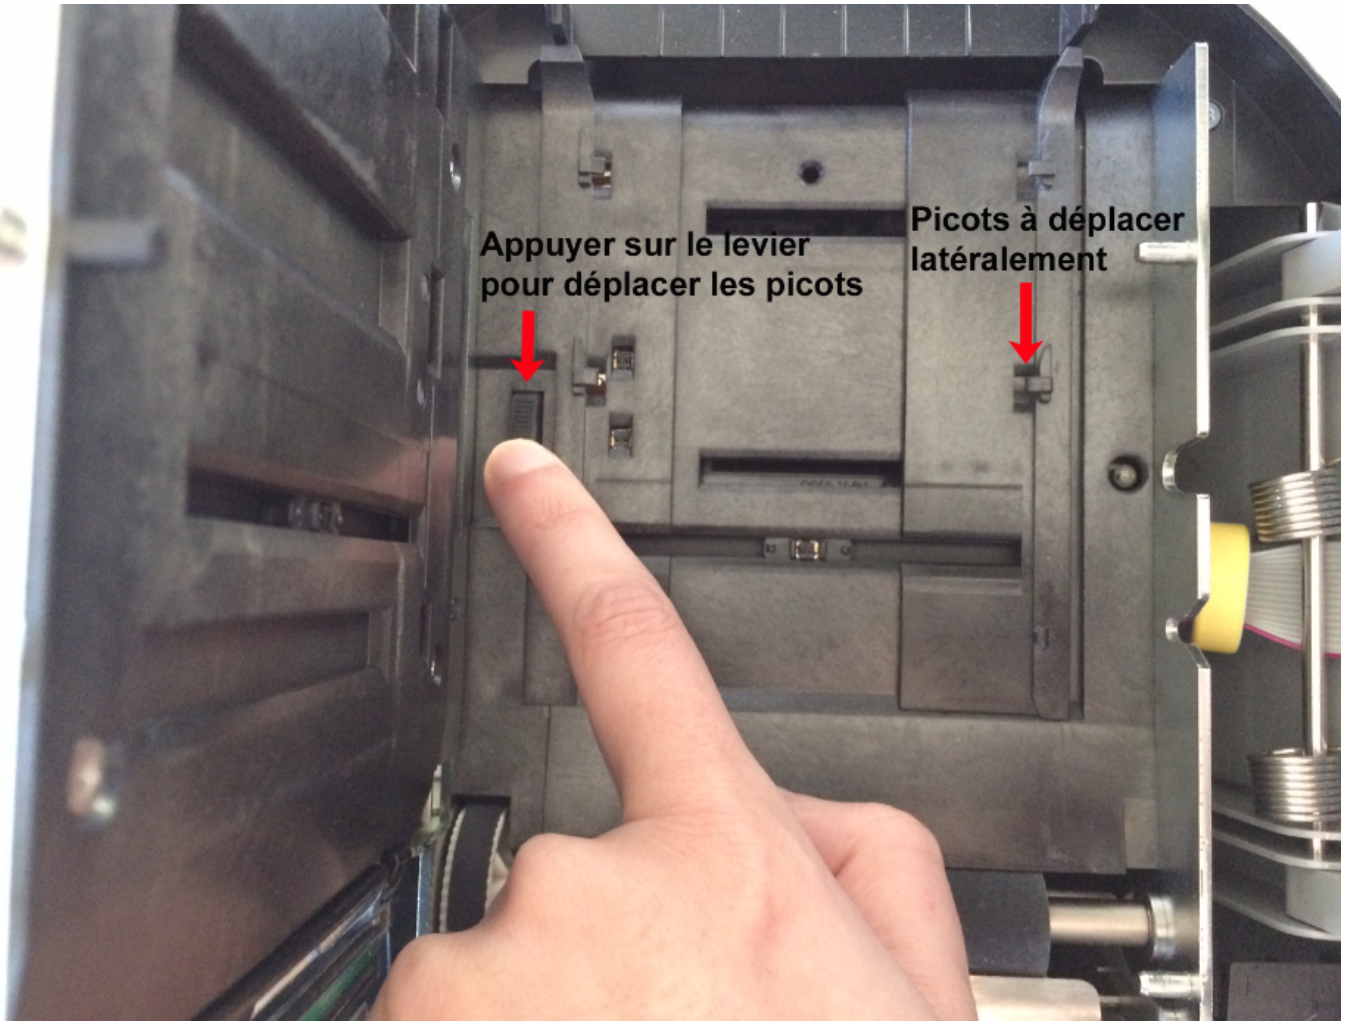

CUSTOM TK302 : Manuel d'Installation

Edge Airport France

Table des matières

CUSTOM TK302 : Manuel d'Installation

Brancher l'imprimante

Charger le papier

Regler le gabarit du papier

Charger le papier

Edge Airport France

CUSTOM TK302 : Manuel d'Installation

Brancher l'imprimante

* Dévisser la vis située sur le côté gauche de l'imprimante.

- Enlever le clapet de protection.

- Brancher le câble d'alimentation.
- Brancher le câble série.
- Faire passer les câbles dans l'endroit prévu à cet effet.

Charger le papier

{{tk302_Image_3.png}} Régler le gabarit du papier

Le couvercle supérieur de l'imprimante est aimanté.

1. Ouvrir le couvercle supérieur de l'imprimante.

1. Pousser le levier d'ouverture dans le sens indiqué par la flèche verte pour ouvrir le couvercle intérieur.

1. Appuyer sur le levier à gauche pour déplacer les picots.
2. Tout en maintenant le levier appuyé, déplacer les picots vers la droite ou la gauche en fonction de la largeur du papier.

1. Refermer le couvercle intérieur.
2. Refermer le couvercle supérieur.