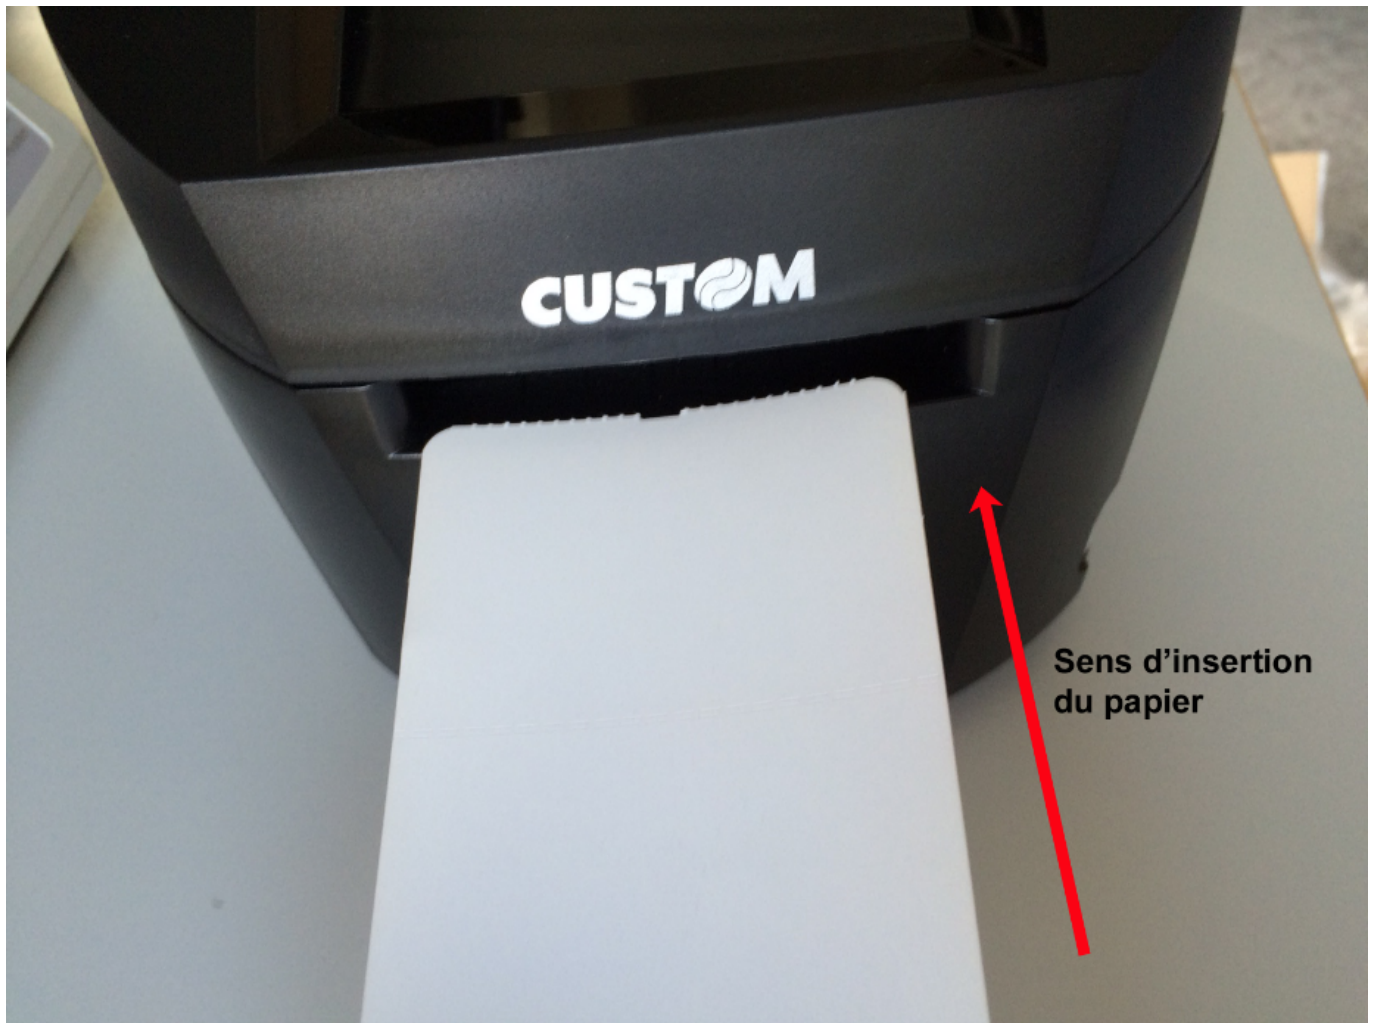

{{}}

From:
<https://oldwiki.embross-airport-services.com/> - **Documentation Embross (ex Edge Airport)**

Permanent link:
<https://oldwiki.embross-airport-services.com/doku.php?id=guides:materiels:custom:tk302&rev=1479138589>

Last update: **14/11/2016 16:49**