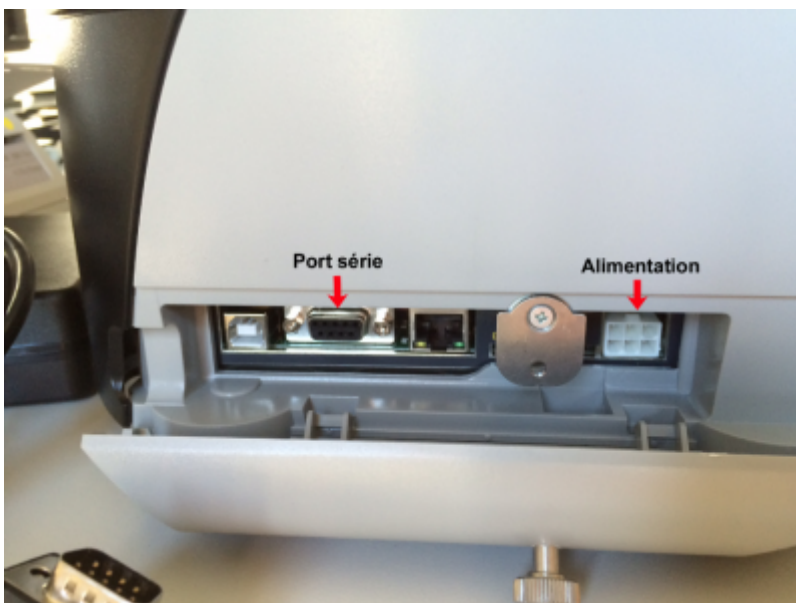

CUSTOM TK302 : Manuel d'Installation

Edge Airport France

Table des matières

CUSTOM TK302 : Manuel d'Installation

Brancher l'imprimante

Charger le papier

Regler le gabarit du papier

Charger le papier

Edge Airport France

CUSTOM TK302 : Manuel d'Installation

Brancher l'imprimante

* Dévisser la vis située sur le côté gauche de l'imprimante.

- Enlever le clapet de protection.

- Brancher le câble d'alimentation.
- Brancher le câble série.
- Faire passer les câbles dans l'endroit prévu à cet effet.

- Refermer le clapet.
- Relier le câble série à l'ordinateur.
- Brancher le câble secteur sur l'adaptateur puis sur le secteur.
- Appuyer sur l'interrupteur situé sur le câble d'alimentation pour mettre l'imprimante sous tension.