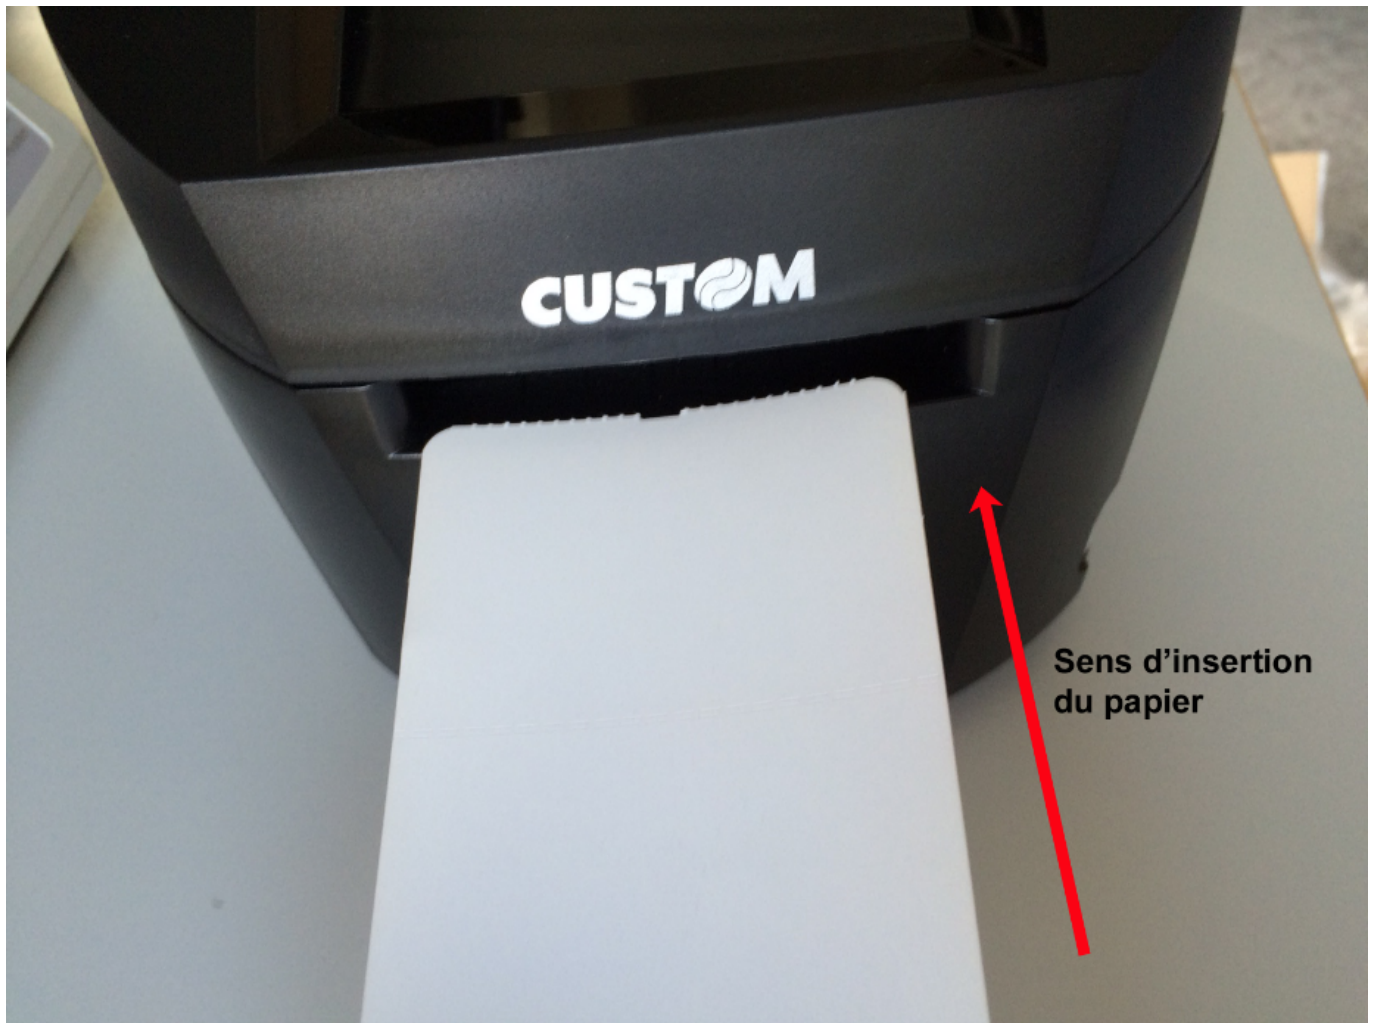

{{}}

From:
<https://oldwiki.embross-airport-services.com/> - **Documentation Embross (ex Edge Airport)**

Permanent link:
<https://oldwiki.embross-airport-services.com/doku.php?id=guides:materiels:custom:tk302&rev=1479138610>

Last update: **14/11/2016 16:50**