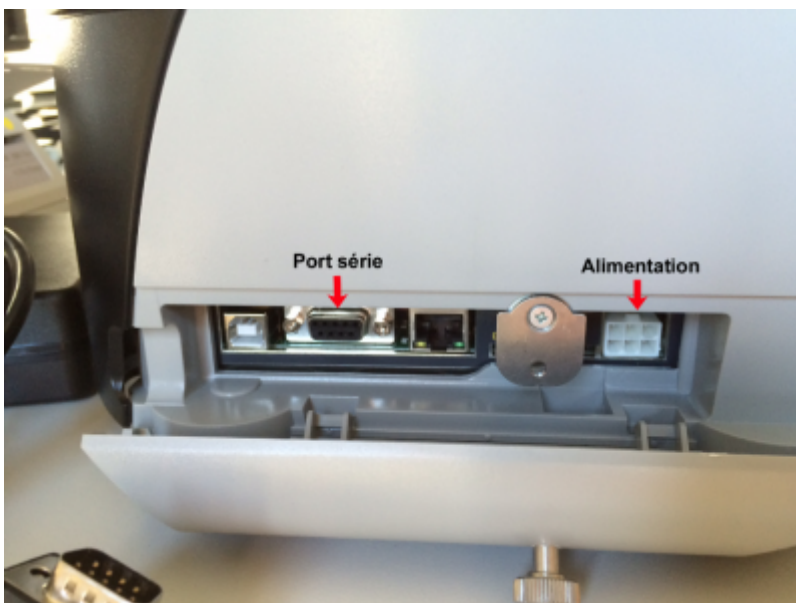

## Table des matières

<b>CUSTOM TK302 : Manuel d'Installation</b> .....	
<b>Brancher l'imprimante</b> .....	
<b>Charger le papier</b> .....	
<i>Regler le gabarit du papier</i> .....	
<i>Charger le papier</i> .....	
<b>Edge Airport France</b> .....	

## Brancher l'imprimante

\* Dévisser la vis située sur le côté gauche de l'imprimante.

- Enlever le clapet de protection.

- Brancher le câble d'alimentation.
- Brancher le câble série.
- Faire passer les câbles dans l'endroit prévu à cet effet.