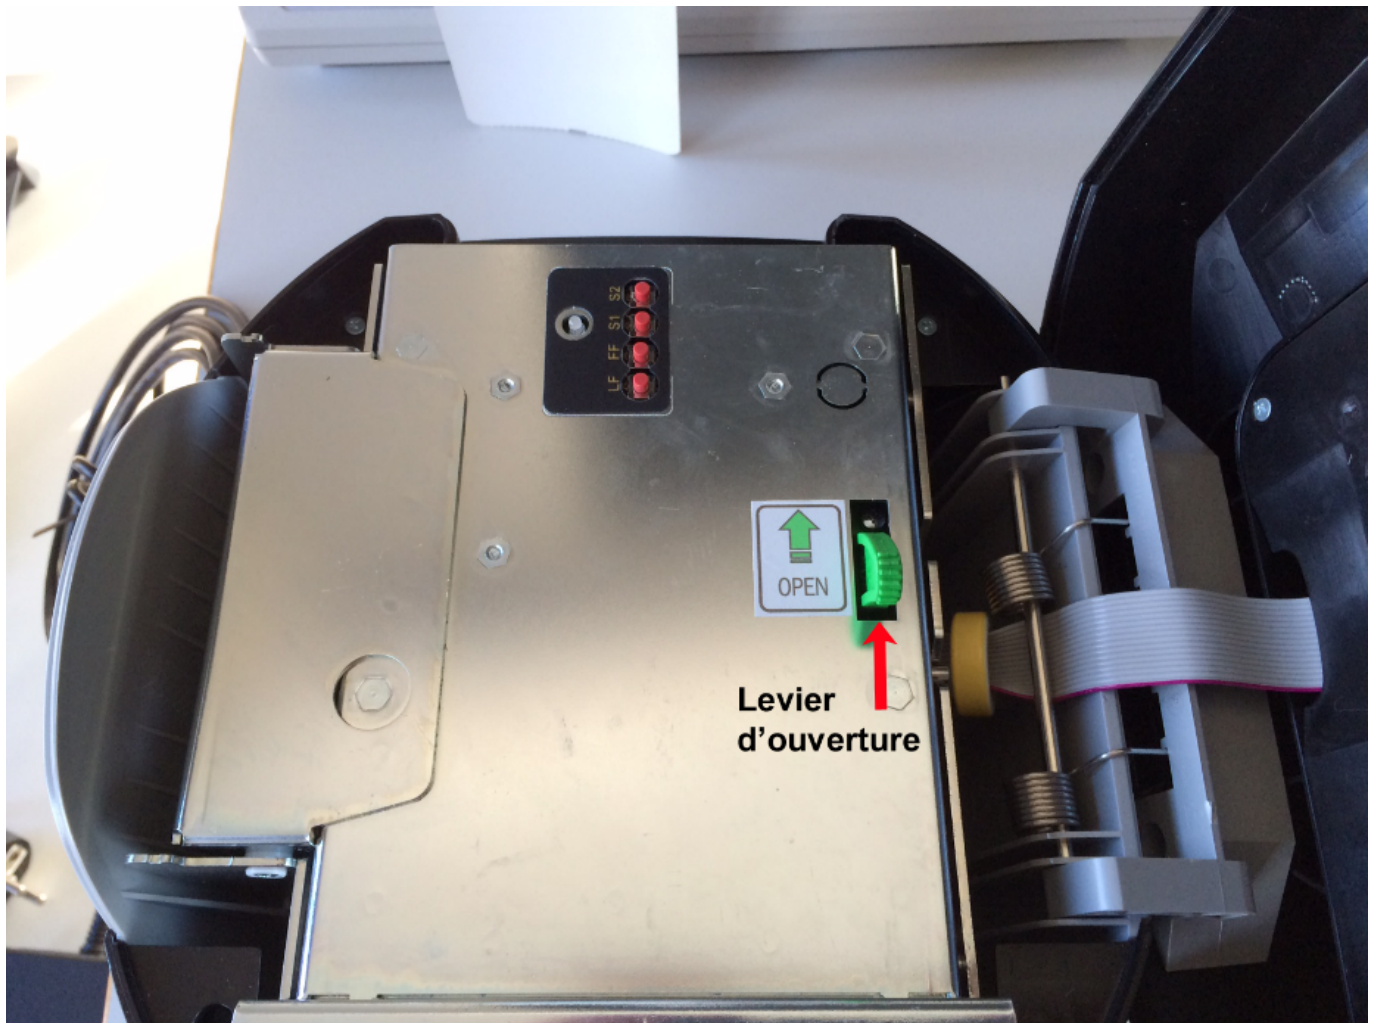

CUSTOM TK302 : Manuel d'Installation

Edge Airport France

Table des matières

CUSTOM TK302 : Manuel d'Installation	
Brancher l'imprimante	
Charger le papier	
<i>Regler le gabarit du papier</i>	
<i>Charger le papier</i>	
Edge Airport France	

CUSTOM TK302 : Manuel d'Installation

Brancher l'imprimante

* Dévisser la vis située sur le côté gauche de l'imprimante.

- Enlever le clapet de protection.

- Brancher le câble d'alimentation.
- Brancher le câble série.
- Faire passer les câbles dans l'endroit prévu à cet effet.

- Refermer le clapet.
- Relier le câble série à l'ordinateur.
- Brancher le câble secteur sur l'adaptateur puis sur le secteur.
- Appuyer sur l'interrupteur situé sur le câble d'alimentation pour mettre l'imprimante sous tension.

Charger le papier

{{tk302_Image_3.png}} Régler le gabarit du papier

Le couvercle supérieur de l'imprimante est aimanté.

1. Ouvrir le couvercle supérieur de l'imprimante.

1. Pousser le levier d'ouverture dans le sens indiqué par la flèche verte pour ouvrir le couvercle intérieur.