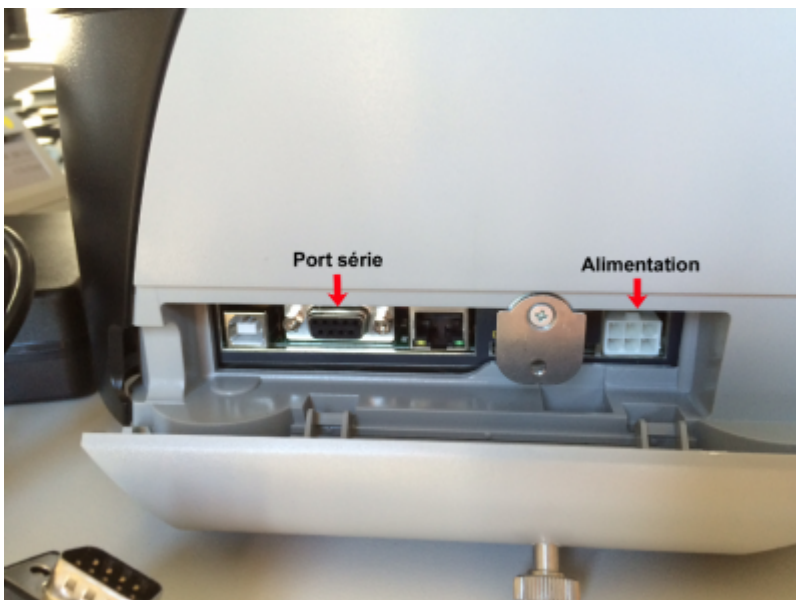

CUSTOM TK302 : Manuel d'Installation

Edge Airport France

Table des matières

CUSTOM TK302 : Manuel d'Installation	
Brancher l'imprimante	
Charger le papier	
<i>Regler le gabarit du papier</i>	
<i>Charger le papier</i>	
Edge Airport France	

CUSTOM TK302 : Manuel d'Installation

Brancher l'imprimante

- Dévisser la vis située sur le côté gauche de l'imprimante.

- Enlever le clapet de protection.

- Brancher le câble d'alimentation.
- Brancher le câble série.
- Faire passer les câbles dans l'endroit prévu à cet effet.

- Refermer le clapet.
- Relier le câble série à l'ordinateur.
- Brancher le câble secteur sur l'adaptateur puis sur le secteur.
- Appuyer sur l'interrupteur situé sur le câble d'alimentation pour mettre l'imprimante sous tension.