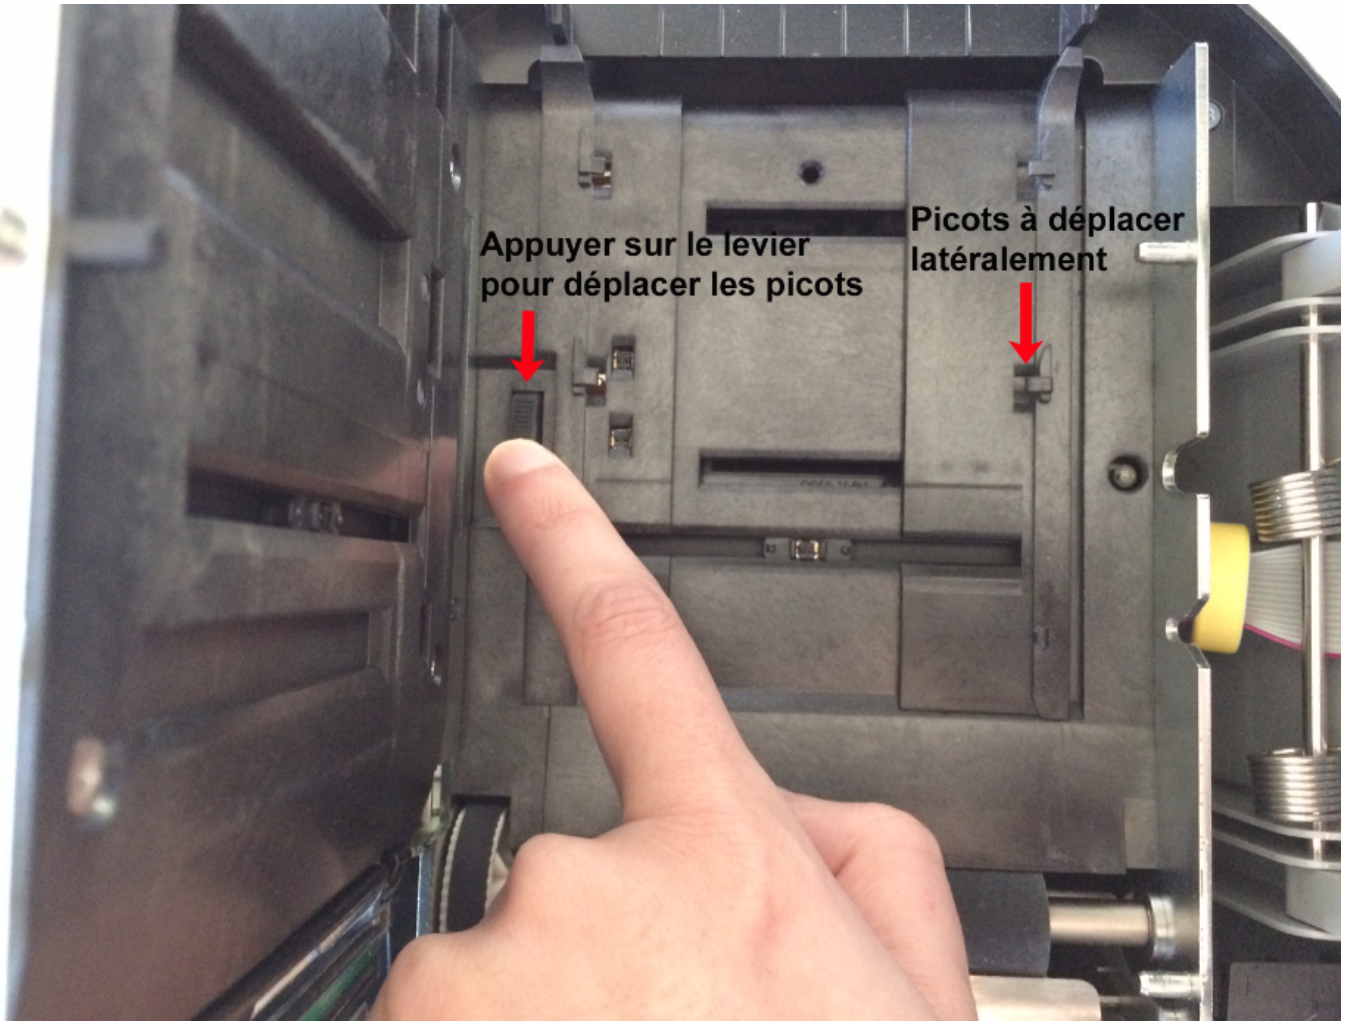

CUSTOM TK302 : Manuel d'Installation

Edge Airport France

Table des matières

CUSTOM TK302 : Manuel d'Installation	
Brancher l'imprimante	
Charger le papier	
<i>Regler le gabarit du papier</i>	
<i>Charger le papier</i>	
Edge Airport France	

CUSTOM TK302 : Manuel d'Installation

Brancher l'imprimante

- Dévisser la vis située sur le côté gauche de l'imprimante.

- Enlever le clapet de protection.

- Brancher le câble d'alimentation.
- Brancher le câble série.
- Faire passer les câbles dans l'endroit prévu à cet effet.

Charger le papier

{{tk302_Image_3.png}} Régler le gabarit du papier

Le couvercle supérieur de l'imprimante est aimanté.

1. Ouvrir le couvercle supérieur de l'imprimante.

1. Pousser le levier d'ouverture dans le sens indiqué par la flèche verte pour ouvrir le couvercle intérieur.

1. Appuyer sur le levier à gauche pour déplacer les picots.
2. Tout en maintenant le levier appuyé, déplacer les picots vers la droite ou la gauche en fonction de la largeur du papier.

1. Refermer le couvercle intérieur.
2. Refermer le couvercle supérieur.