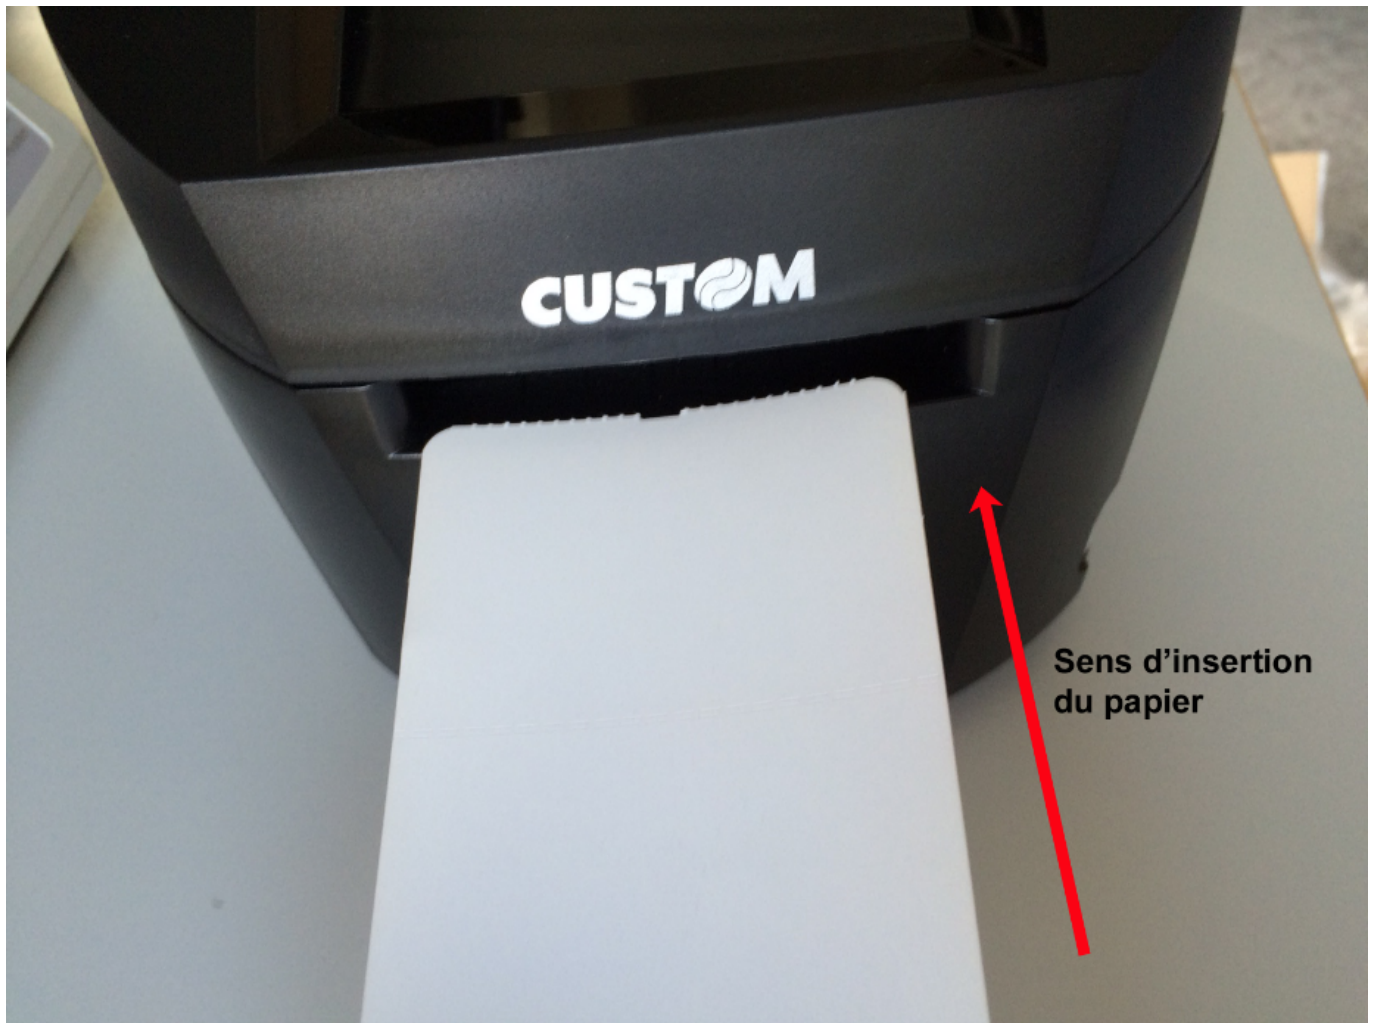

{{}}

From:
<https://oldwiki.embross-airport-services.com/> - **Documentation Embross (ex Edge Airport)**

Permanent link:
<https://oldwiki.embross-airport-services.com/doku.php?id=guides:materiels:custom:tk302&rev=1479138630>

Last update: **14/11/2016 16:50**