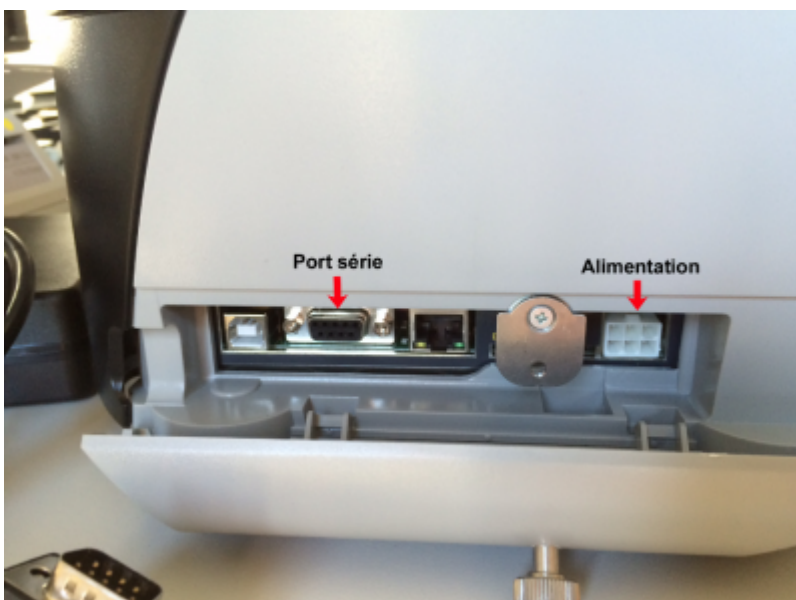

CUSTOM TK302 : Manuel d'Installation

Edge Airport France

Table des matières

CUSTOM TK302 : Manuel d'Installation	
Brancher l'imprimante	
Charger le papier	
<i>Regler le gabarit du papier</i>	
<i>Charger le papier</i>	
Edge Airport France	

CUSTOM TK302 : Manuel d'Installation

Brancher l'imprimante

- Dévisser la vis située sur le côté gauche de l'imprimante.

- Enlever le clapet de protection.

- Brancher le câble d'alimentation.
- Brancher le câble série.
- Faire passer les câbles dans l'endroit prévu à cet effet.

- Refermer le clapet.
- Relier le câble série à l'ordinateur.
- Brancher le câble secteur sur l'adaptateur puis sur le secteur.
- Appuyer sur l'interrupteur situé sur le câble d'alimentation pour mettre l'imprimante sous tension.