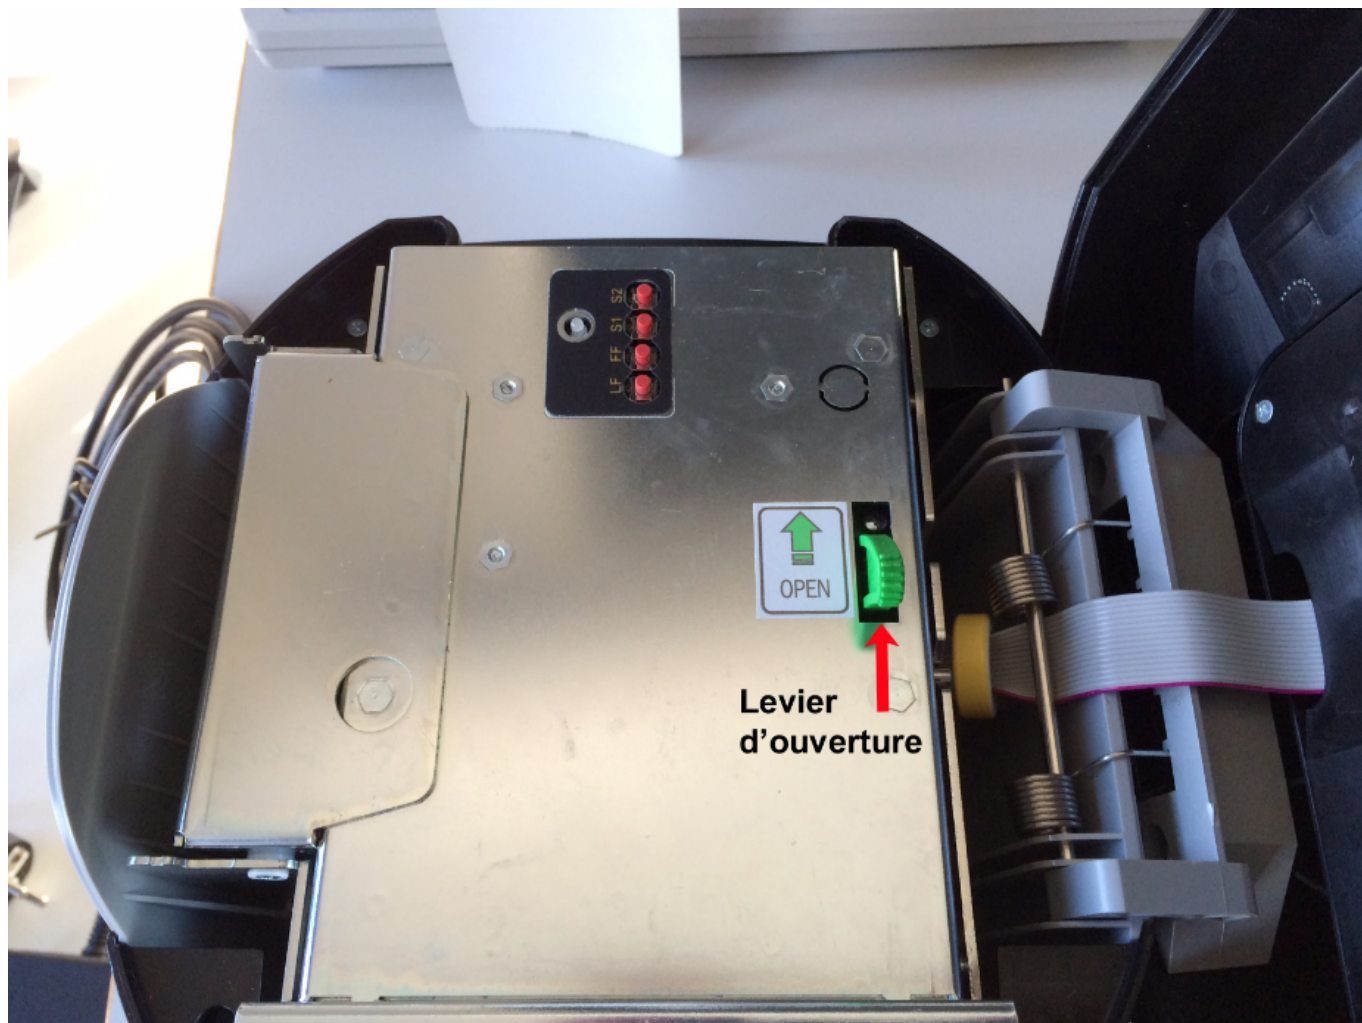

CUSTOM TK302 : Manuel d'Installation

Edge Airport France

Table des matières

CUSTOM TK302 : Manuel d'Installation	
Brancher l'imprimante	
Charger le papier	
<i>Regler le gabarit du papier</i>	
<i>Charger le papier</i>	
Edge Airport France	

CUSTOM TK302 : Manuel d'Installation

Brancher l'imprimante

- Dévisser la vis située sur le côté gauche de l'imprimante.

- Enlever le clapet de protection.

- Brancher le câble d'alimentation.
- Brancher le câble série.
- Faire passer les câbles dans l'endroit prévu à cet effet.

- Refermer le clapet.
- Relier le câble série à l'ordinateur.
- Brancher le câble secteur sur l'adaptateur puis sur le secteur.
- Appuyer sur l'interrupteur situé sur le câble d'alimentation pour mettre l'imprimante sous tension.

Charger le papier

{{tk302_Image_3.png}} Régler le gabarit du papier

Le couvercle supérieur de l'imprimante est aimanté.

1. Ouvrir le couvercle supérieur de l'imprimante.

1. Pousser le levier d'ouverture dans le sens indiqué par la flèche verte pour ouvrir le couvercle intérieur.