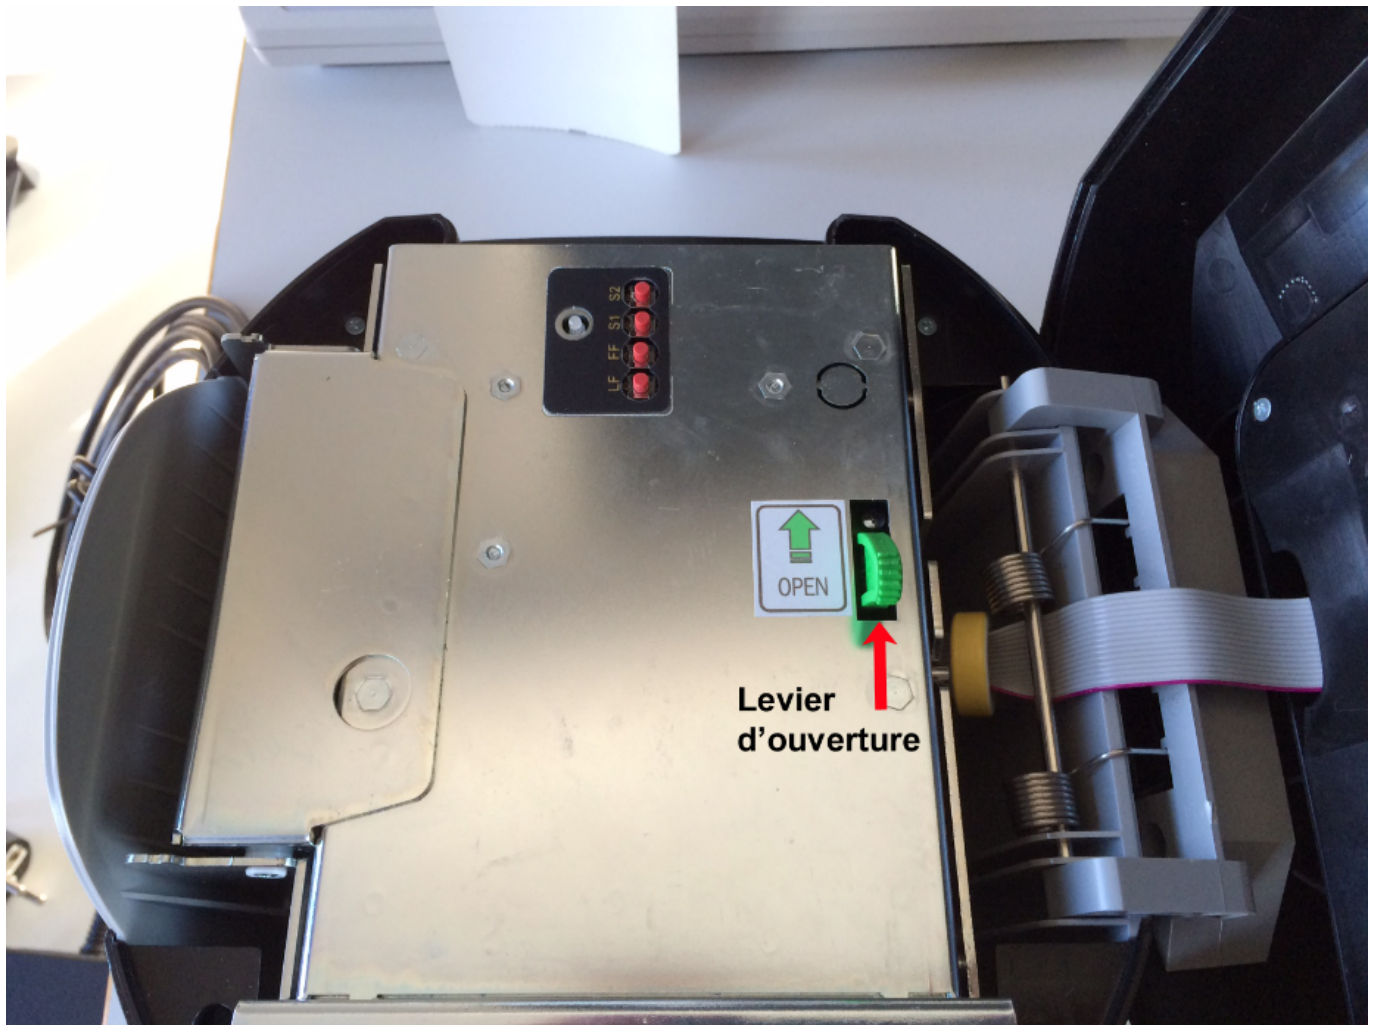

CUSTOM TK302 : Manuel d'Installation

Edge Airport France

Table des matières

CUSTOM TK302 : Manuel d'Installation	
Brancher l'imprimante	
Charger le papier	
<i>Regler le gabarit du papier</i>	
<i>Charger le papier</i>	
Edge Airport France	

- Refermer le clapet.
- Relier le câble série à l'ordinateur.
- Brancher le câble secteur sur l'adaptateur puis sur le secteur.
- Appuyer sur l'interrupteur situé sur le câble d'alimentation pour mettre l'imprimante sous tension.

Charger le papier

{{tk302_Image_3.png}} Régler le gabarit du papier

Le couvercle supérieur de l'imprimante est aimanté.

1. Ouvrir le couvercle supérieur de l'imprimante.

1. Pousser le levier d'ouverture dans le sens indiqué par la flèche verte pour ouvrir le couvercle intérieur.

1. Appuyer sur le levier à gauche pour déplacer les picots.
2. Tout en maintenant le levier appuyé, déplacer les picots vers la droite ou la gauche en fonction de la largeur du papier.

1. Refermer le couvercle intérieur.
2. Refermer le couvercle supérieur.