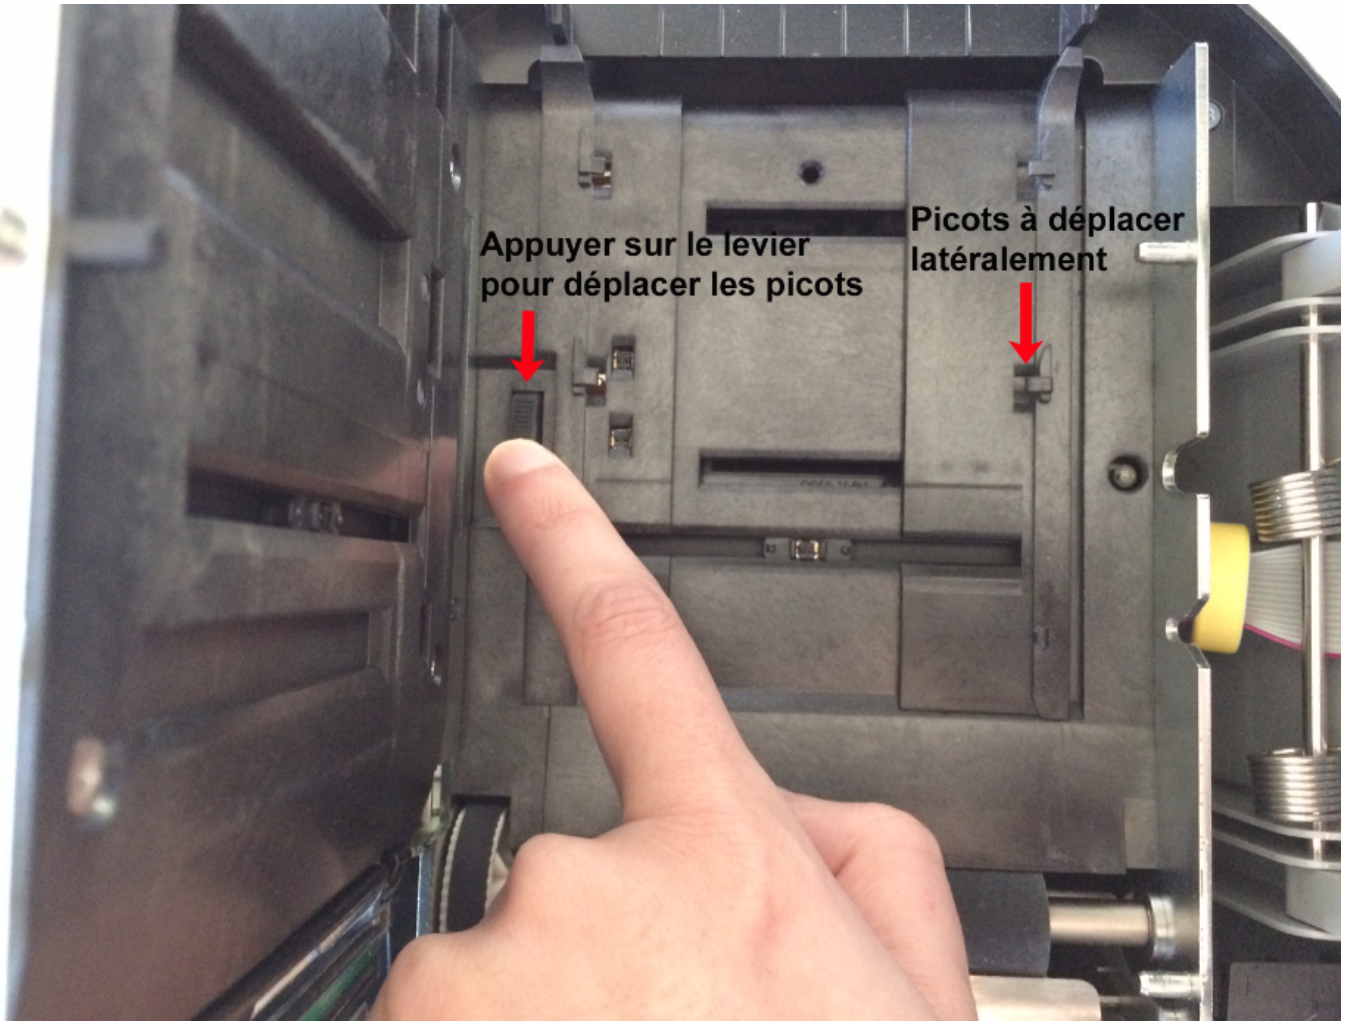

CUSTOM TK302 : Manuel d'Installation

Edge Airport France

Table des matières

CUSTOM TK302 : Manuel d'Installation	
<i>Brancher l'imprimante</i>	
Charger le papier	
<i>{{tk302_Image_3.png}} Régler le gabarit du papier</i>	
<i>Charger le papier</i>	
Edge Airport France	

CUSTOM TK302 : Manuel d'Installation

Brancher l'imprimante

- Dévisser la vis située sur le côté gauche de l'imprimante.

- Enlever le clapet de protection.

- Brancher le câble d'alimentation.
- Brancher le câble série.
- Faire passer les câbles dans l'endroit prévu à cet effet.

Charger le papier

{{tk302_Image_3.png}} Régler le gabarit du papier

Le couvercle supérieur de l'imprimante est aimanté.

1. Ouvrir le couvercle supérieur de l'imprimante.

1. Pousser le levier d'ouverture dans le sens indiqué par la flèche verte pour ouvrir le couvercle intérieur.

1. Appuyer sur le levier à gauche pour déplacer les picots.
2. Tout en maintenant le levier appuyé, déplacer les picots vers la droite ou la gauche en fonction de la largeur du papier.

1. Refermer le couvercle intérieur.
2. Refermer le couvercle supérieur.