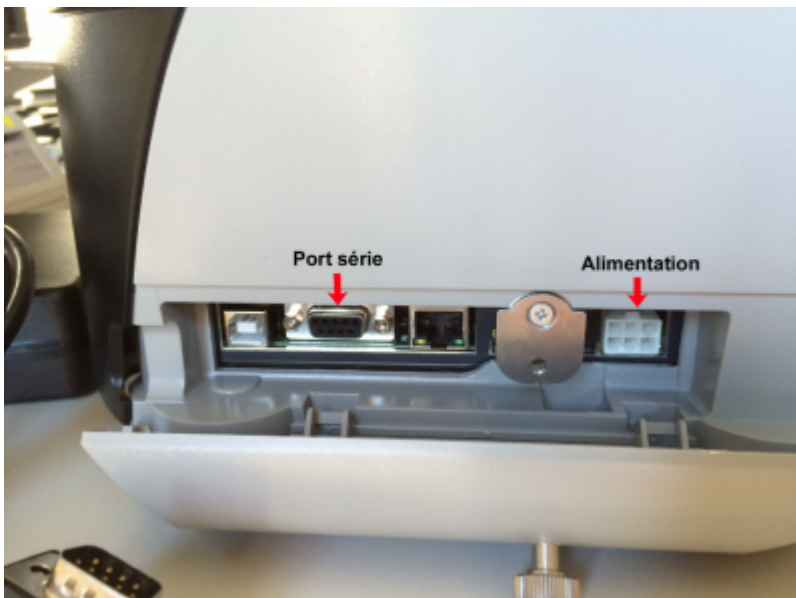

CUSTOM TK302 : Manuel d'Installation

Edge Airport France

Table des matières

| | |
|---|--|
| CUSTOM TK302 : Manuel d'Installation | |
| <i>Brancher l'imprimante</i> | |
| Charger le papier | |
| <i>{{tk302_Image_3.png}}Régler le gabarit du papier</i> | |
| <i>Charger le papier</i> | |
| Edge Airport France | |

CUSTOM TK302 : Manuel d'Installation

Brancher l'imprimante

- Dévisser la vis située sur le côté gauche de l'imprimante.

- Enlever le clapet de protection.

- Brancher le câble d'alimentation.
- Brancher le câble série.
- Faire passer les câbles dans l'endroit prévu à cet effet.

- Refermer le clapet.
- Relier le câble série à l'ordinateur.
- Brancher le câble secteur sur l'adaptateur puis sur le secteur.
- Appuyer sur l'interrupteur situé sur le câble d'alimentation pour mettre l'imprimante sous tension.