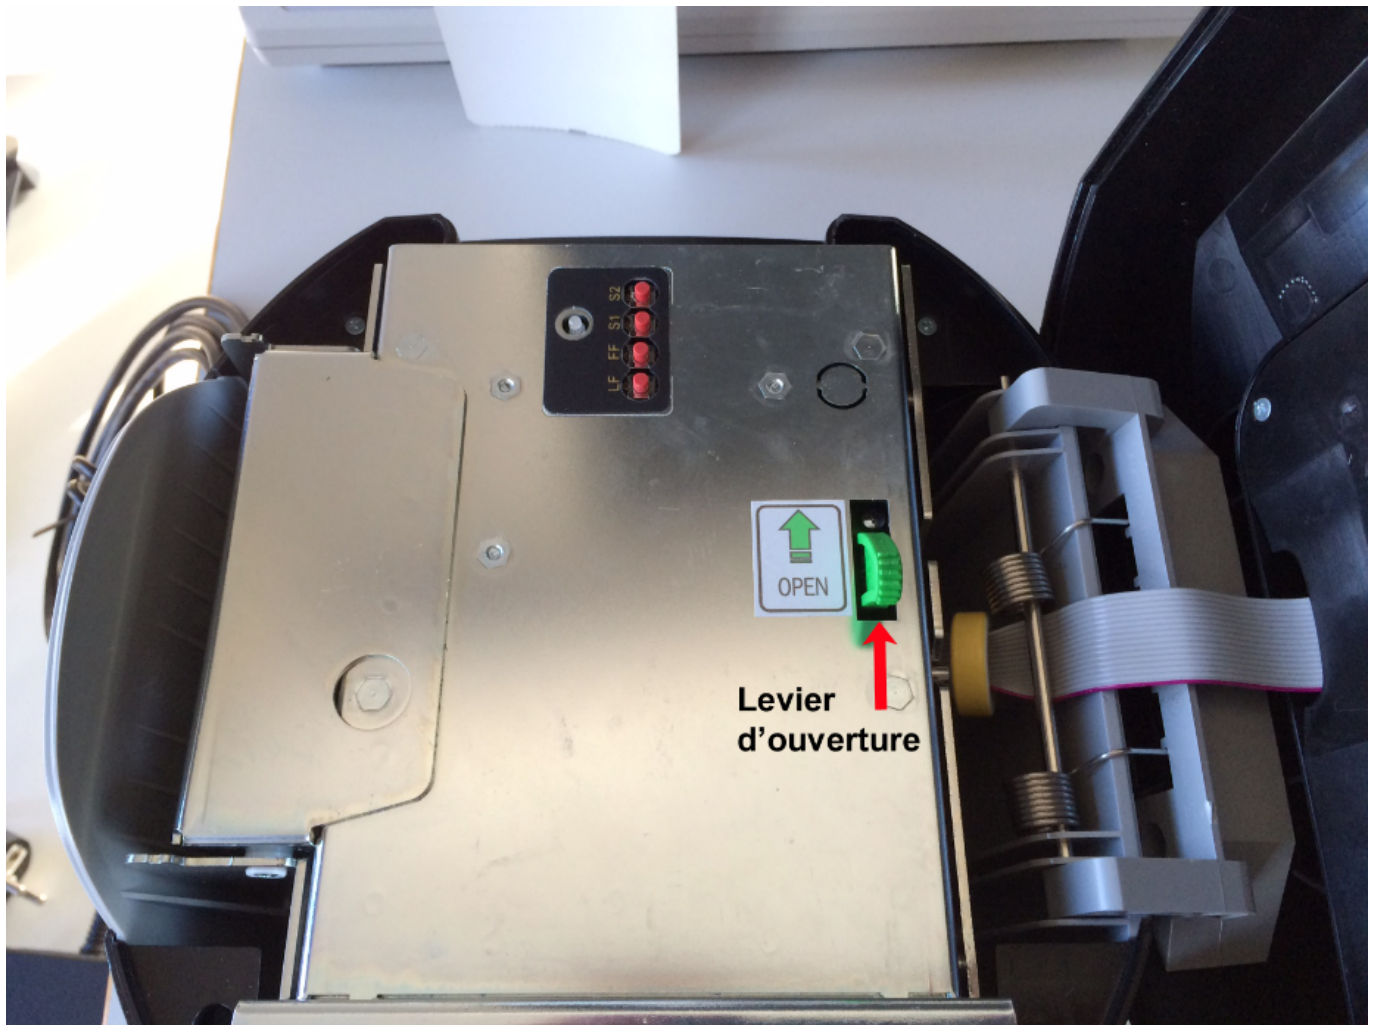

CUSTOM TK302 : Manuel d'Installation

Brancher l'imprimante

- Dévisser la vis située sur le côté gauche de l'imprimante.

- Enlever le clapet de protection.

- Brancher le câble d'alimentation.
- Brancher le câble série.
- Faire passer les câbles dans l'endroit prévu à cet effet.

- Refermer le clapet.
- Relier le câble série à l'ordinateur.
- Brancher le câble secteur sur l'adaptateur puis sur le secteur.
- Appuyer sur l'interrupteur situé sur le câble d'alimentation pour mettre l'imprimante sous tension.

Charger le papier

{{tk302_Image_3.png}} Régler le gabarit du papier

Le couvercle supérieur de l'imprimante est aimanté.

1. Ouvrir le couvercle supérieur de l'imprimante.

1. Pousser le levier d'ouverture dans le sens indiqué par la flèche verte pour ouvrir le couvercle intérieur.

1. Appuyer sur le levier à gauche pour déplacer les picots.
2. Tout en maintenant le levier appuyé, déplacer les picots vers la droite ou la gauche en fonction de la largeur du papier.

1. Refermer le couvercle intérieur.
2. Refermer le couvercle supérieur.