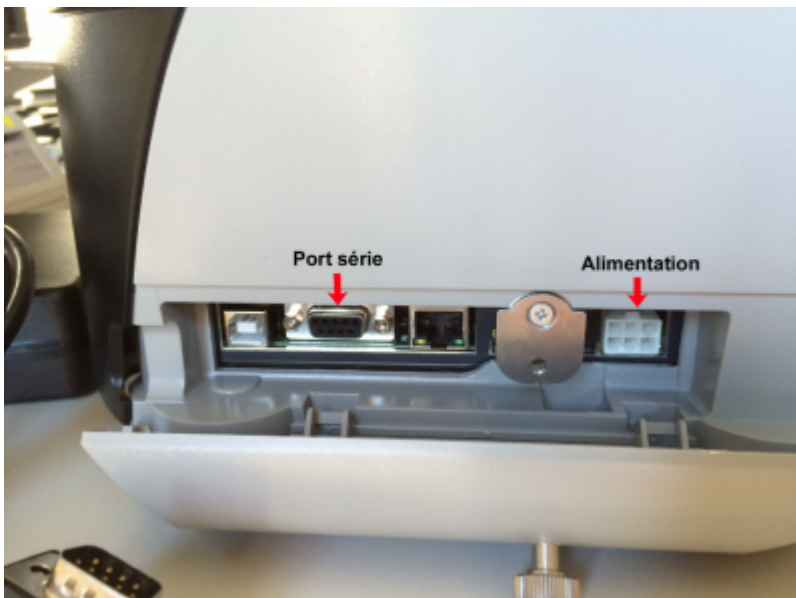

CUSTOM TK302 : Manuel d'Installation

Edge Airport France

Table des matières

CUSTOM TK302 : Manuel d'Installation	
<i>Brancher l'imprimante</i>	
Charger le papier	
<i>{{tk302_Image_3.png}} Régler le gabarit du papier</i>	
<i>Charger le papier</i>	
Edge Airport France	

CUSTOM TK302 : Manuel d'Installation

Brancher l'imprimante

- Dévisser la vis située sur le côté gauche de l'imprimante.

- Enlever le clapet de protection.

- Brancher le câble d'alimentation.
- Brancher le câble série.
- Faire passer les câbles dans l'endroit prévu à cet effet.

- Refermer le clapet.
- Relier le câble série à l'ordinateur.
- Brancher le câble secteur sur l'adaptateur puis sur le secteur.
- Appuyer sur l'interrupteur situé sur le câble d'alimentation pour mettre l'imprimante sous tension.