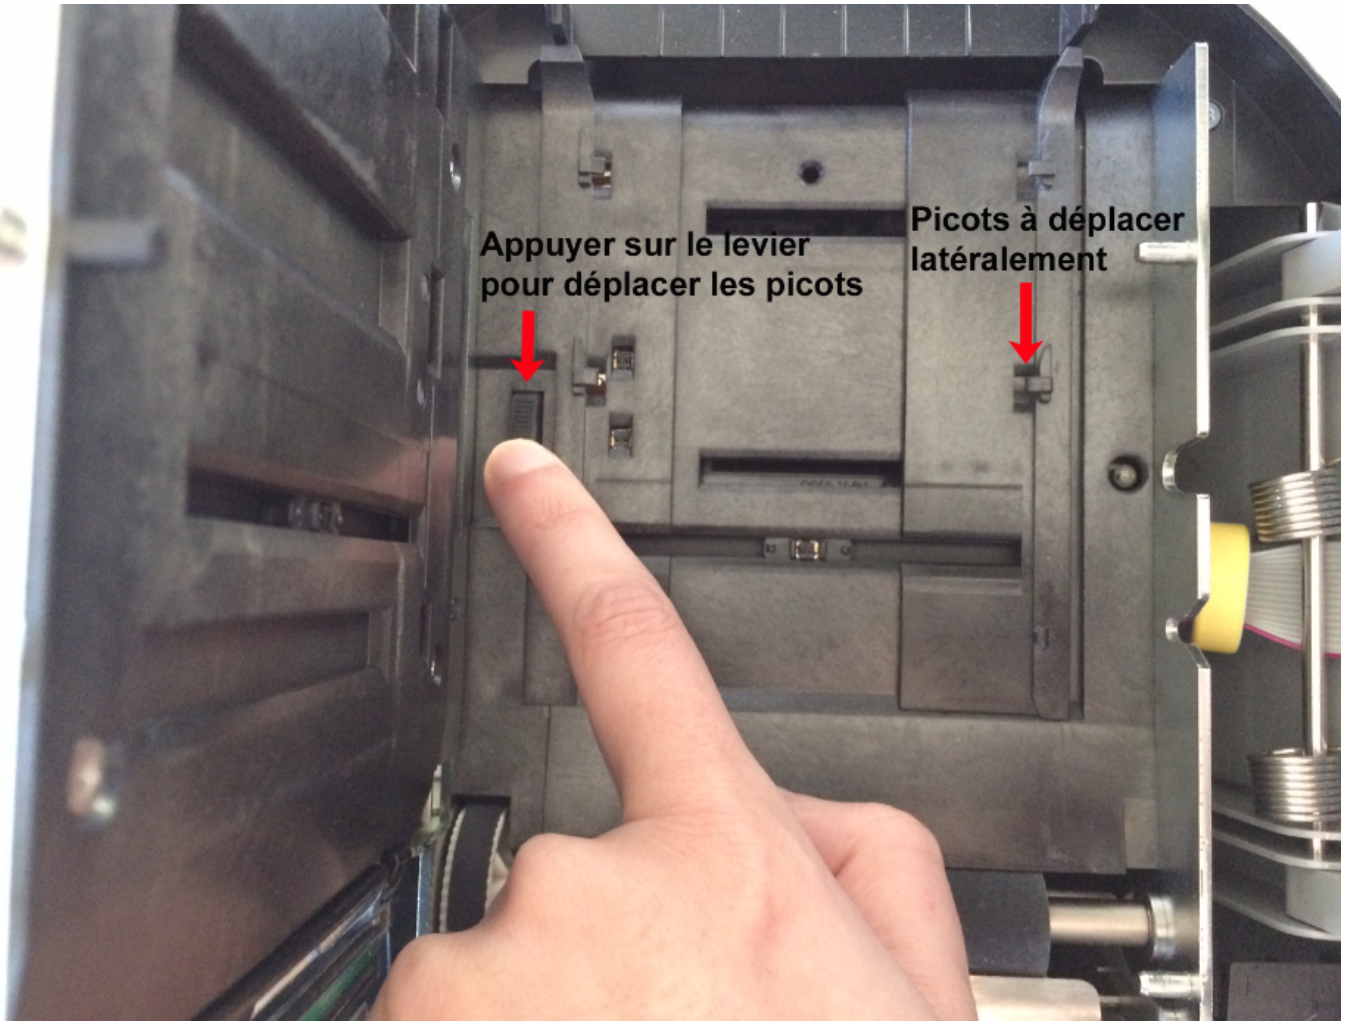

CUSTOM TK302 : Manuel d'Installation

Brancher l'imprimante

- Dévisser la vis située sur le côté gauche de l'imprimante.

- Enlever le clapet de protection.

- Brancher le câble d'alimentation.
- Brancher le câble série.
- Faire passer les câbles dans l'endroit prévu à cet effet.

- Refermer le clapet.
- Relier le câble série à l'ordinateur.
- Brancher le câble secteur sur l'adaptateur puis sur le secteur.
- Appuyer sur l'interrupteur situé sur le câble d'alimentation pour mettre l'imprimante sous tension.

Charger le papier

{{tk302_Image_3.png}} Régler le gabarit du papier

Le couvercle supérieur de l'imprimante est aimanté.

1. Ouvrir le couvercle supérieur de l'imprimante.

1. Pousser le levier d'ouverture dans le sens indiqué par la flèche verte pour ouvrir le couvercle intérieur.

1. Appuyer sur le levier à gauche pour déplacer les picots.
2. Tout en maintenant le levier appuyé, déplacer les picots vers la droite ou la gauche en fonction de la largeur du papier.

1. Refermer le couvercle intérieur.
2. Refermer le couvercle supérieur.