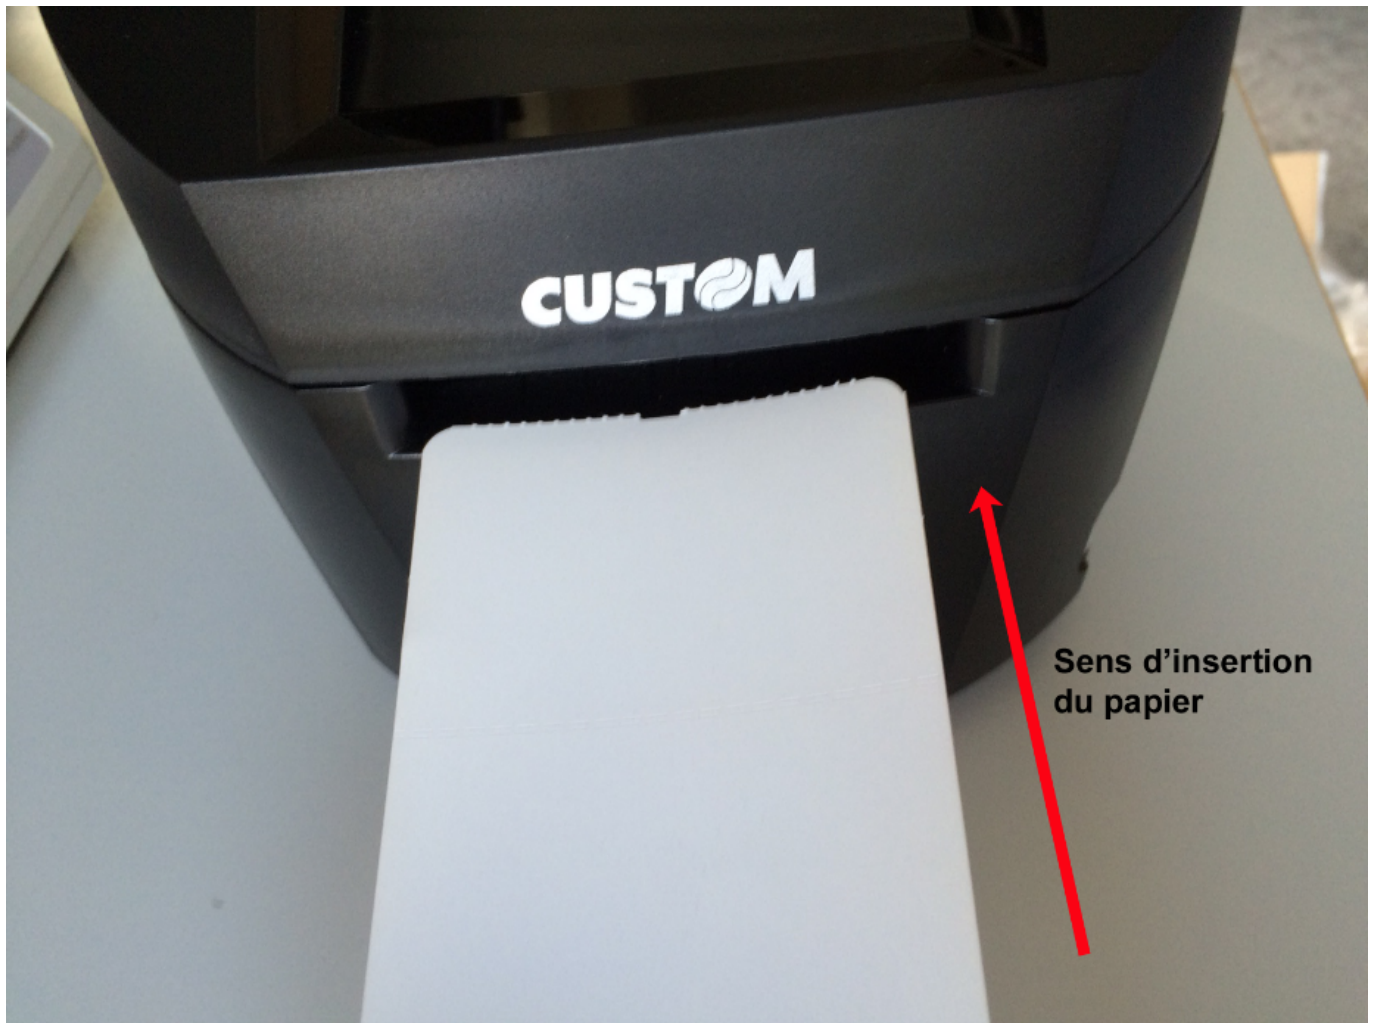

{{}}

From:
<https://oldwiki.embross-airport-services.com/> - **Documentation Embross (ex Edge Airport)**

Permanent link:
<https://oldwiki.embross-airport-services.com/doku.php?id=guides:materiels:custom:tk302&rev=1479138710>

Last update: **14/11/2016 16:51**