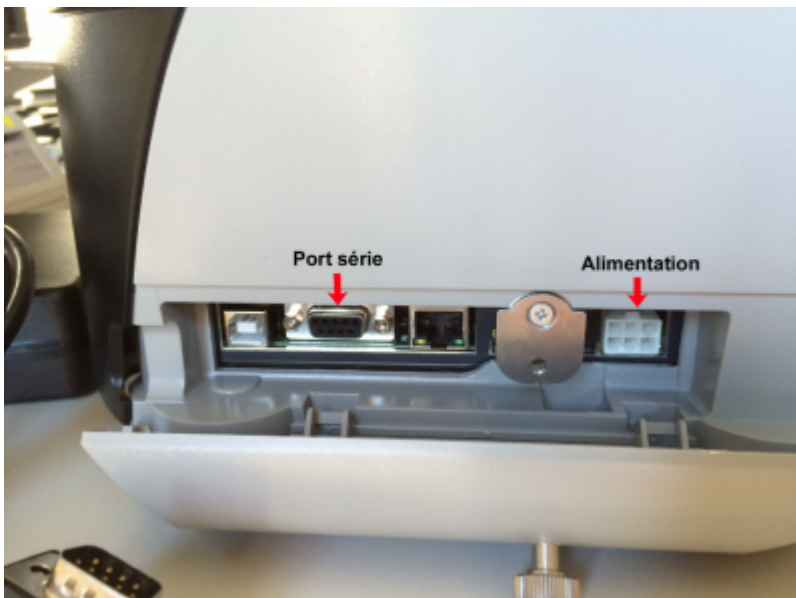

## Table des matières

<b>CUSTOM TK302 : Manuel d'Installation</b> .....	
<i>Brancher l'imprimante</i> .....	
<i>Charger le papier</i> .....	
<i>{{tk302_Image_3.png}} Régler le gabarit du papier</i> .....	
<i>Charger le papier</i> .....	
<b>Edge Airport France</b> .....	

## Brancher l'imprimante

- Dévisser la vis située sur le côté gauche de l'imprimante.

- Enlever le clapet de protection.

- Brancher le câble d'alimentation.
- Brancher le câble série.
- Faire passer les câbles dans l'endroit prévu à cet effet.