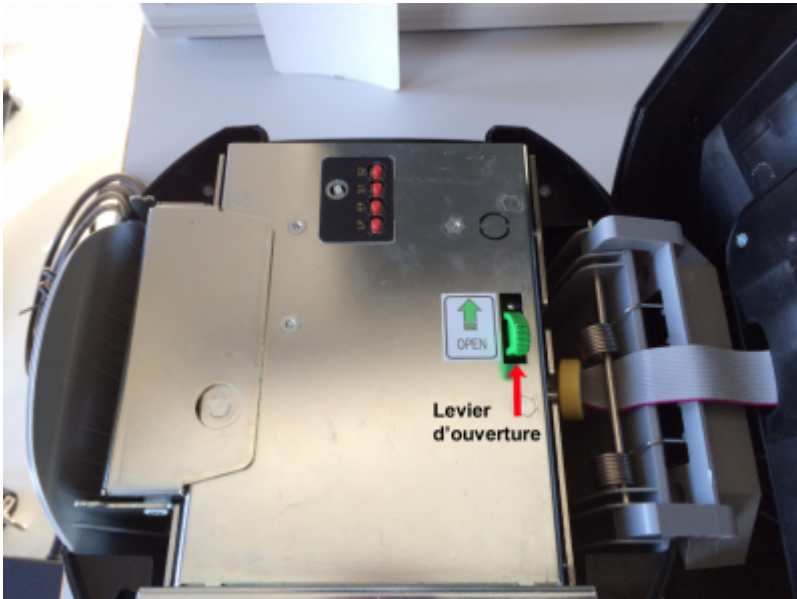

CUSTOM TK302 : Manuel d'Installation

Edge Airport France

Table des matières

CUSTOM TK302 : Manuel d'Installation	
<i>Brancher l'imprimante</i>	
<i>Charger le papier</i>	
<i>Régler le gabarit du papier</i>	
<i>Charger le papier</i>	
Edge Airport France	

CUSTOM TK302 : Manuel d'Installation

Brancher l'imprimante

- Dévisser la vis située sur le côté gauche de l'imprimante.

- Enlever le clapet de protection.

- Brancher le câble d'alimentation.
- Brancher le câble série.
- Faire passer les câbles dans l'endroit prévu à cet effet.

Charger le papier

Régler le gabarit du papier

Le couvercle supérieur de l'imprimante est aimanté.

- Ouvrir le couvercle supérieur de l'imprimante.

- Pousser le levier d'ouverture dans le sens indiqué par la flèche verte pour ouvrir le couvercle intérieur.

- Appuyer sur le levier à gauche pour déplacer les picots.
- Tout en maintenant le levier appuyé, déplacer les picots vers la droite ou la gauche en fonction de la largeur du papier.

- Refermer le couvercle intérieur.
- Refermer le couvercle supérieur.