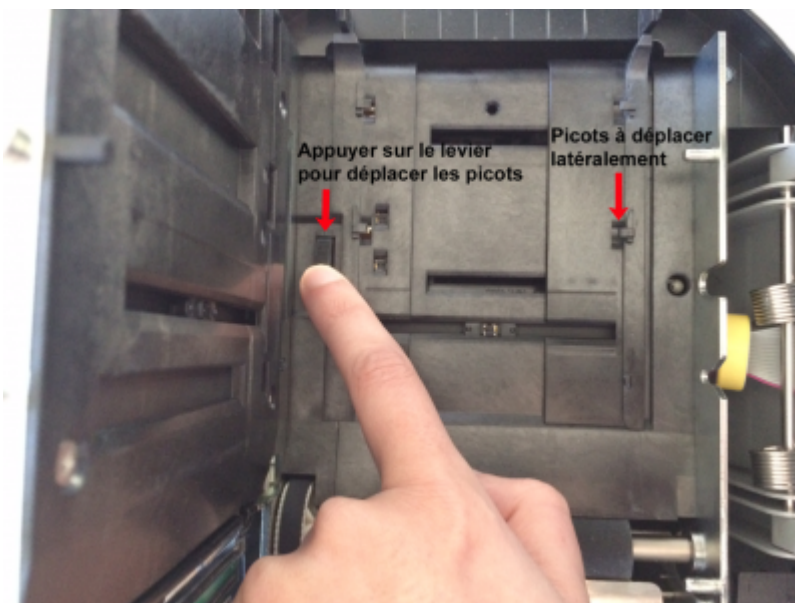

CUSTOM TK302 : Manuel d'Installation

Edge Airport France

Table des matières

CUSTOM TK302 : Manuel d'Installation
<i>Brancher l'imprimante</i>
<i>Charger le papier</i>
<i>Régler le gabarit du papier</i>
<i>Charger le papier</i>
Edge Airport France

Charger le papier

Régler le gabarit du papier

Le couvercle supérieur de l'imprimante est aimanté.

- Ouvrir le couvercle supérieur de l'imprimante.

- Pousser le levier d'ouverture dans le sens indiqué par la flèche verte pour ouvrir le couvercle intérieur.

- Appuyer sur le levier à gauche pour déplacer les picots.
- Tout en maintenant le levier appuyé, déplacer les picots vers la droite ou la gauche en fonction de la largeur du papier.

- Refermer le couvercle intérieur.
- Refermer le couvercle supérieur.