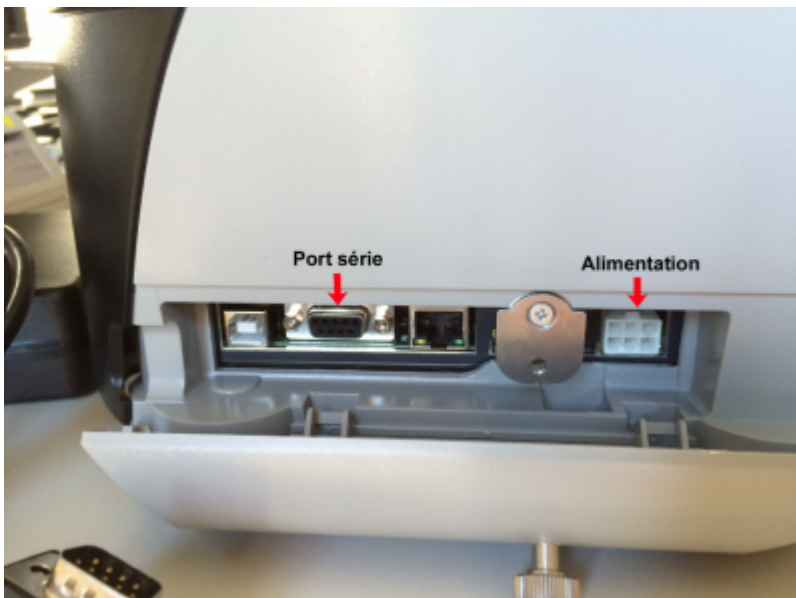

CUSTOM TK302 : Manuel d'Installation

Edge Airport France

Table des matières

CUSTOM TK302 : Manuel d'Installation
<i>Brancher l'imprimante</i>
<i>Charger le papier</i>
<i>Régler le gabarit du papier</i>
<i>Charger le papier</i>
Edge Airport France

CUSTOM TK302 : Manuel d'Installation

Brancher l'imprimante

- Dévisser la vis située sur le côté gauche de l'imprimante.

- Enlever le clapet de protection.

- Brancher le câble d'alimentation.
- Brancher le câble série.
- Faire passer les câbles dans l'endroit prévu à cet effet.

- Refermer le clapet.
- Relier le câble série à l'ordinateur.
- Brancher le câble secteur sur l'adaptateur puis sur le secteur.
- Appuyer sur l'interrupteur situé sur le câble d'alimentation pour mettre l'imprimante sous tension.