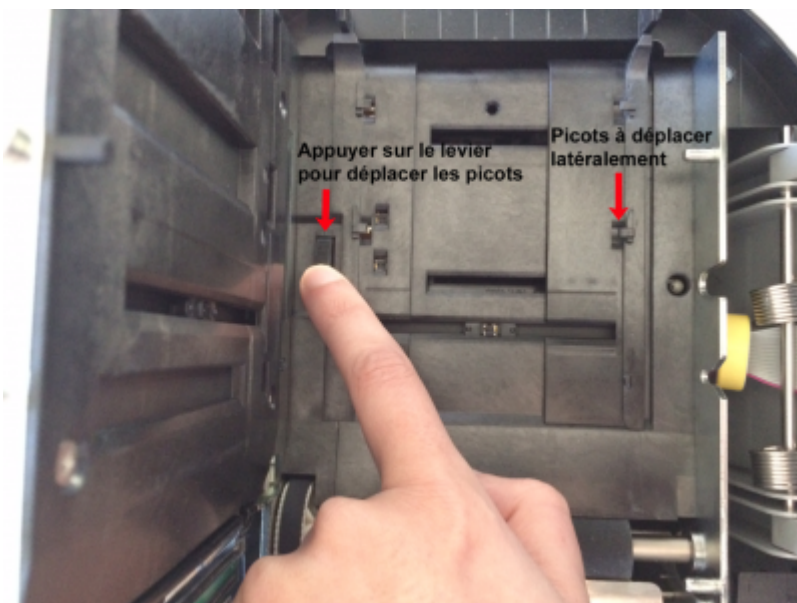

CUSTOM TK302 : Manuel d'Installation

Edge Airport France

Table des matières

CUSTOM TK302 : Manuel d'Installation	
<i>Brancher l'imprimante</i>	
<i>Charger le papier</i>	
<i>Régler le gabarit du papier</i>	
<i>Charger le papier</i>	
Edge Airport France	

CUSTOM TK302 : Manuel d'Installation

Brancher l'imprimante

- Dévisser la vis située sur le côté gauche de l'imprimante.

- Enlever le clapet de protection.

- Brancher le câble d'alimentation.
- Brancher le câble série.
- Faire passer les câbles dans l'endroit prévu à cet effet.

Charger le papier

Régler le gabarit du papier

Le couvercle supérieur de l'imprimante est aimanté.

- Ouvrir le couvercle supérieur de l'imprimante.

- Pousser le levier d'ouverture dans le sens indiqué par la flèche verte pour ouvrir le couvercle intérieur.

- Appuyer sur le levier à gauche pour déplacer les picots.
- Tout en maintenant le levier appuyé, déplacer les picots vers la droite ou la gauche en fonction de la largeur du papier.

- Refermer le couvercle intérieur.
- Refermer le couvercle supérieur.