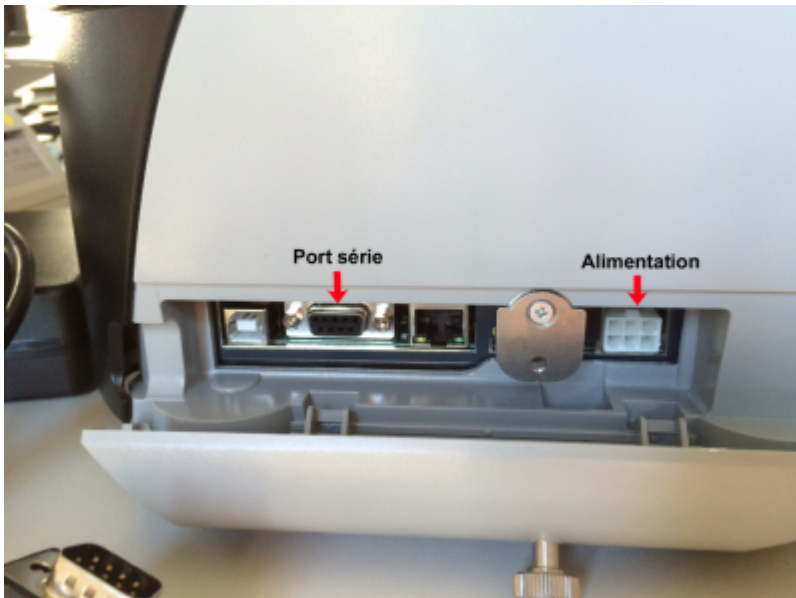

## **Table des matières**

<b>CUSTOM TK302 : Manuel d'Installation</b> .....	
<i><b>Brancher l'imprimante</b></i> .....	
<i><b>Charger le papier</b></i> .....	
Régler le gabarit du papier .....	
<i><b>Charger le papier</b></i> .....	
<b>Edge Airport France</b> .....	

## Brancher l'imprimante

- Dévisser la vis située sur le côté gauche de l'imprimante.

- Enlever le clapet de protection.

- Brancher le câble d'alimentation.
- Brancher le câble série.
- Faire passer les câbles dans l'endroit prévu à cet effet.