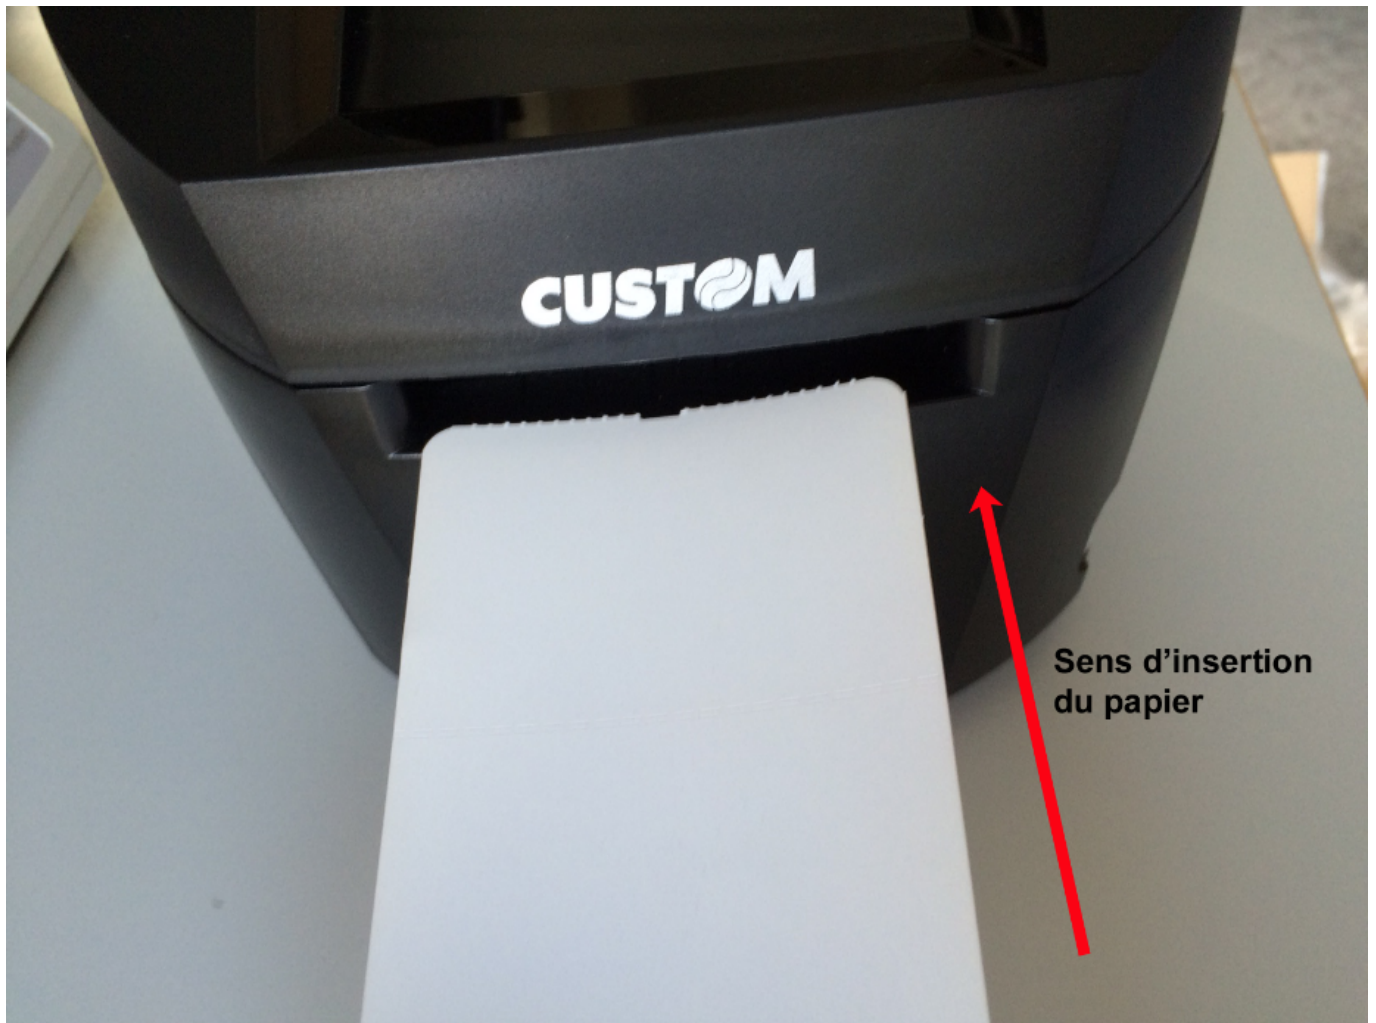

{{}}

From:
<https://oldwiki.embross-airport-services.com/> - **Documentation Embross (ex Edge Airport)**

Permanent link:
<https://oldwiki.embross-airport-services.com/doku.php?id=guides:materiels:custom:tk302&rev=1479138934>

Last update: **14/11/2016 16:55**