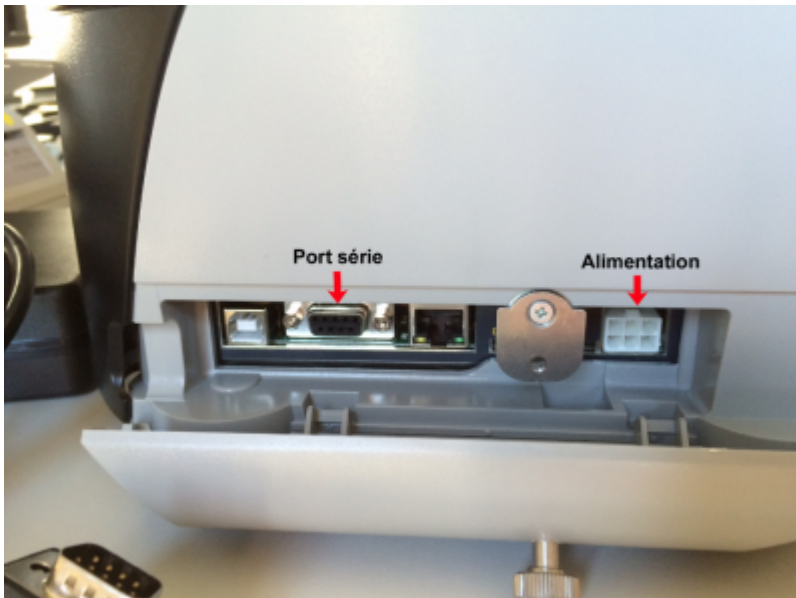

CUSTOM TK302 : Manuel d'Installation

Edge Airport France

Table des matières

CUSTOM TK302 : Manuel d'Installation	
<i>Brancher l'imprimante</i>	
<i>Charger le papier</i>	
Régler le gabarit du papier	
<i>Charger le papier</i>	
Edge Airport France	

CUSTOM TK302 : Manuel d'Installation

Brancher l'imprimante

- Dévisser la vis située sur le côté gauche de l'imprimante.

- Enlever le clapet de protection.

- Brancher le câble d'alimentation.
- Brancher le câble série.
- Faire passer les câbles dans l'endroit prévu à cet effet.

- Refermer le clapet.
- Relier le câble série à l'ordinateur.
- Brancher le câble secteur sur l'adaptateur puis sur le secteur.
- Appuyer sur l'interrupteur situé sur le câble d'alimentation pour mettre l'imprimante sous tension.