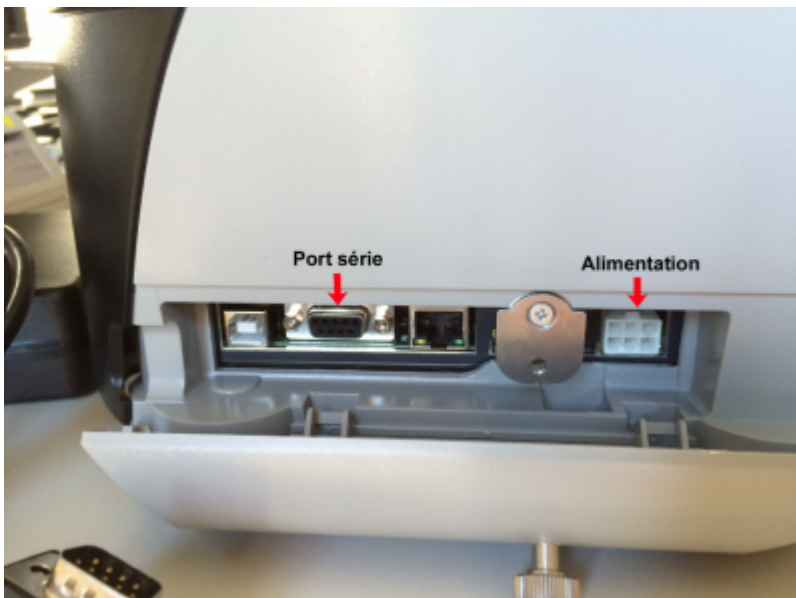

CUSTOM TK302 : Manuel d'Installation

Edge Airport France

Table des matières

CUSTOM TK302 : Manuel d'Installation	
<i>Brancher l'imprimante</i>	
<i>Charger le papier</i>	
Régler le gabarit du papier	
<i>Charger le papier</i>	
Edge Airport France	

CUSTOM TK302 : Manuel d'Installation

Brancher l'imprimante

- Dévisser la vis située sur le côté gauche de l'imprimante.

- Enlever le clapet de protection.

- Brancher le câble d'alimentation.
- Brancher le câble série.
- Faire passer les câbles dans l'endroit prévu à cet effet.

- Refermer le clapet.
- Relier le câble série à l'ordinateur.
- Brancher le câble secteur sur l'adaptateur puis sur le secteur.
- Appuyer sur l'interrupteur situé sur le câble d'alimentation pour mettre l'imprimante sous tension.