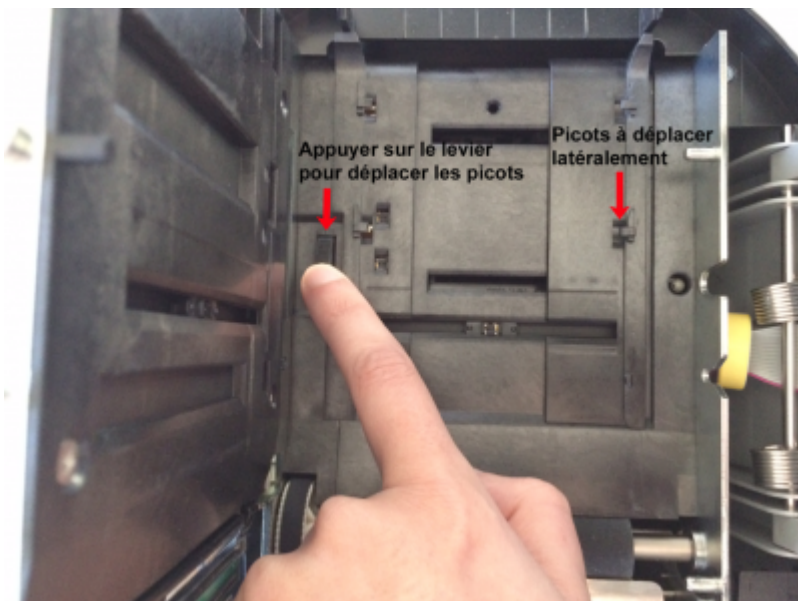

CUSTOM TK302 : Manuel d'Installation

Edge Airport France

Table des matières

CUSTOM TK302 : Manuel d'Installation	
<i>Brancher l'imprimante</i>	
<i>Charger le papier</i>	
Régler le gabarit du papier	
<i>Charger le papier</i>	
Edge Airport France	

Charger le papier

Régler le gabarit du papier

Le couvercle supérieur de l'imprimante est aimanté.

- Ouvrir le couvercle supérieur de l'imprimante.

- Pousser le levier d'ouverture dans le sens indiqué par la flèche verte pour ouvrir le couvercle

intérieur.

- Appuyer sur le levier à gauche pour déplacer les picots.
- Tout en maintenant le levier appuyé, déplacer les picots vers la droite ou la gauche en fonction de la largeur du papier.

- Refermer le couvercle intérieur.
- Refermer le couvercle supérieur.