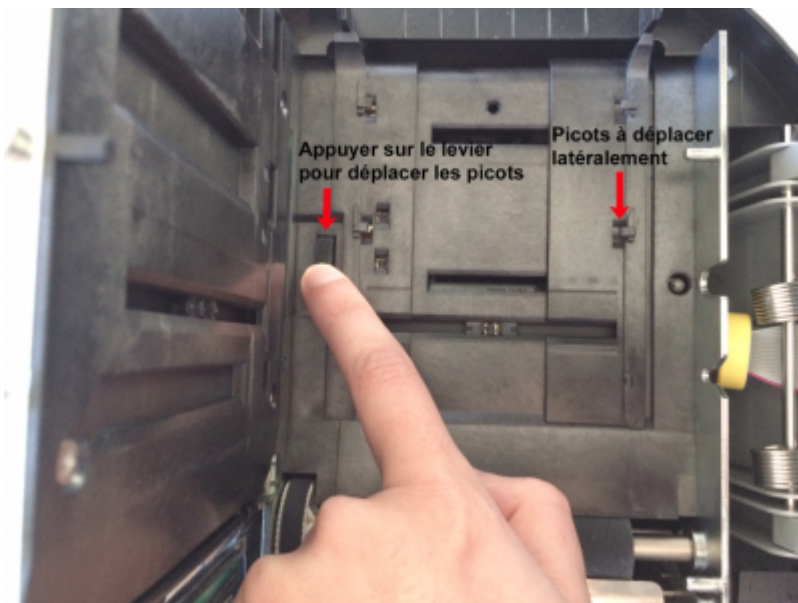

### Régler le gabarit du papier

Le couvercle supérieur de l'imprimante est aimanté.

- Ouvrir le couvercle supérieur de l'imprimante.

- Pousser le levier d'ouverture dans le sens indiqué par la flèche verte pour ouvrir le couvercle

intérieur.

- Appuyer sur le levier à gauche pour déplacer les picots.
- Tout en maintenant le levier appuyé, déplacer les picots vers la droite ou la gauche en fonction de la largeur du papier.

- Refermer le couvercle intérieur.
- Refermer le couvercle supérieur.