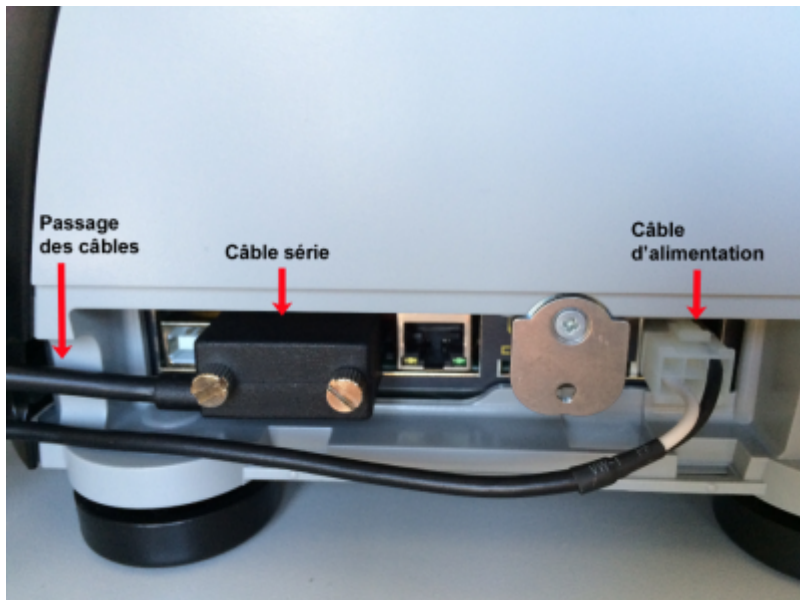

CUSTOM TK302 : Manuel d'Installation

Edge Airport France

Table des matières

CUSTOM TK302 : Manuel d'Installation	
<i>Brancher l'imprimante</i>	
<i>Charger le papier</i>	
Régler le gabarit du papier	
<i>Charger le papier</i>	
Edge Airport France	

CUSTOM TK302 : Manuel d'Installation

Brancher l'imprimante

- Dévisser la vis située sur le côté gauche de l'imprimante.

- Enlever le clapet de protection.

- Brancher le câble d'alimentation.
- Brancher le câble série.
- Faire passer les câbles dans l'endroit prévu à cet effet.

- Refermer le clapet.
- Relier le câble série à l'ordinateur.
- Brancher le câble secteur sur l'adaptateur puis sur le secteur.
- Appuyer sur l'interrupteur situé sur le câble d'alimentation pour mettre l'imprimante sous tension.