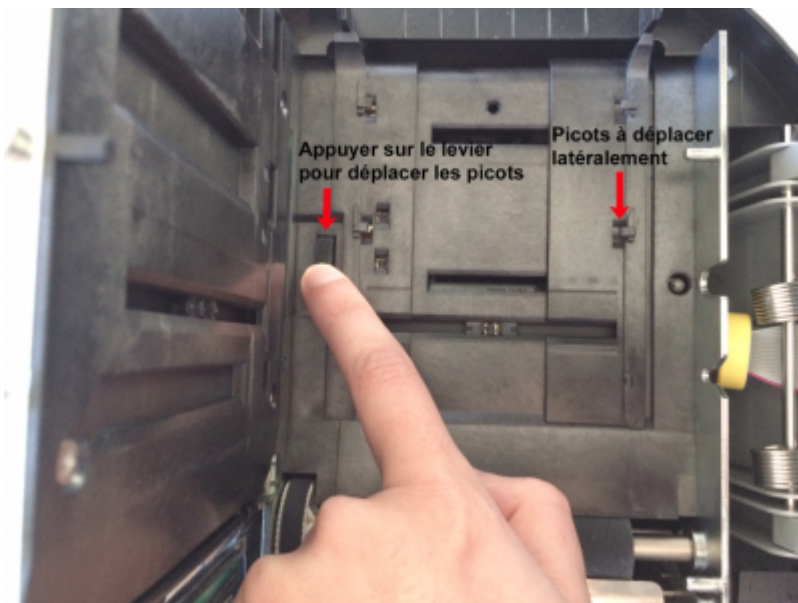

CUSTOM TK302 : Manuel d'Installation

Edge Airport France

Table des matières

CUSTOM TK302 : Manuel d'Installation	
<i>Brancher l'imprimante</i>	
<i>Charger le papier</i>	
Régler le gabarit du papier	
<i>Charger le papier</i>	
Edge Airport France	

Charger le papier

Régler le gabarit du papier

Le couvercle supérieur de l'imprimante est aimanté.

- Ouvrir le couvercle supérieur de l'imprimante.

- Pousser le levier d'ouverture dans le sens indiqué par la flèche verte pour ouvrir le couvercle

intérieur.

- Appuyer sur le levier à gauche pour déplacer les picots.
- Tout en maintenant le levier appuyé, déplacer les picots vers la droite ou la gauche en fonction de la largeur du papier.

- Refermer le couvercle intérieur.
- Refermer le couvercle supérieur.