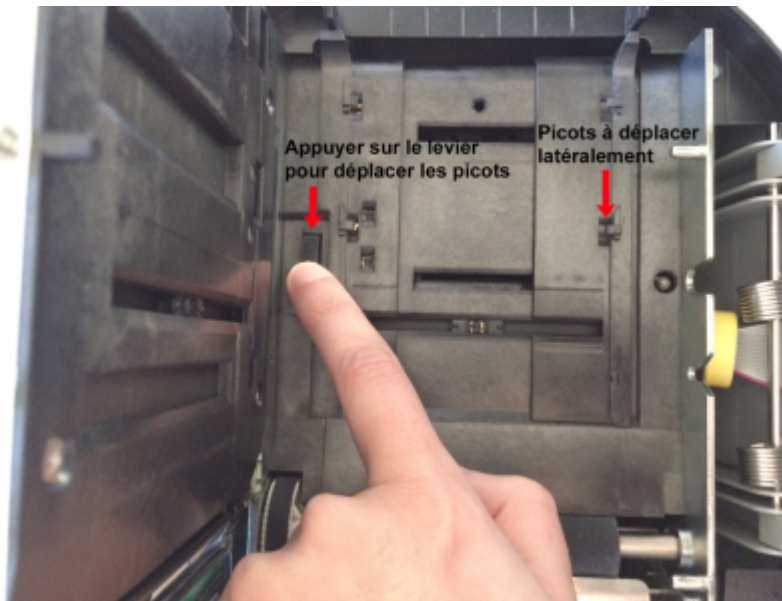

CUSTOM TK302 : Manuel d'Installation

Edge Airport France

Table des matières

CUSTOM TK302 : Manuel d'Installation	
<i>Brancher l'imprimante</i>	
<i>Charger le papier</i>	
Régler le gabarit du papier	
<i>Charger le papier</i>	
Edge Airport France	

CUSTOM TK302 : Manuel d'Installation

Brancher l'imprimante

- Dévisser la vis située sur le côté gauche de l'imprimante.

- Enlever le clapet de protection.

- Brancher le câble d'alimentation.
- Brancher le câble série.
- Faire passer les câbles dans l'endroit prévu à cet effet.

Charger le papier

Régler le gabarit du papier

Le couvercle supérieur de l'imprimante est aimanté.

- Ouvrir le couvercle supérieur de l'imprimante.

- Pousser le levier d'ouverture dans le sens indiqué par la flèche verte pour ouvrir le couvercle

intérieur.

- Appuyer sur le levier à gauche pour déplacer les picots.
- Tout en maintenant le levier appuyé, déplacer les picots vers la droite ou la gauche en fonction de la largeur du papier.

- Refermer le couvercle intérieur.
- Refermer le couvercle supérieur.