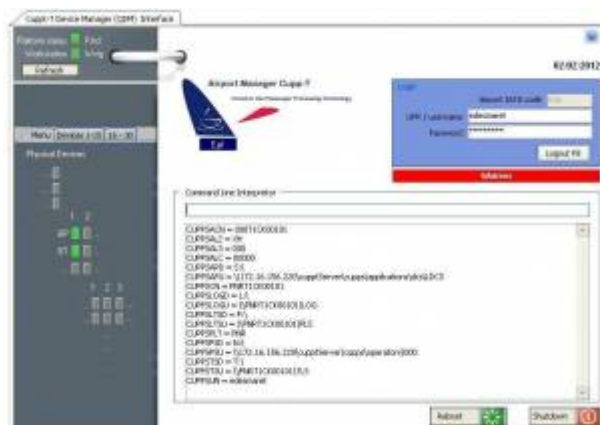

CUPP-T : Fiche pratique

Edge Airport France

Table des matières

| | |
|--|-------|
| CUPP-T : Fiche pratique | |
| Fiche pratique | |
| Overview | |
| Aide | |
| Aide contextuelle | |
| Présentation de la page d'accueil | |
| Périphériques en service | |
| Authentification | |
| Edge Airport France | |

CUPP-T : Fiche pratique

Fiche pratique

Overview

Cette fiche pratique est destinée aux utilisateurs finaux de la plate-forme Cupp-T. Ces utilisateurs font partie du groupe « OUser ».

Aide

Cliquez sur l'icône ci-contre pour afficher le sommaire de l'aide et accéder à l'ensemble des rubriques.

Aide contextuelle

Lorsque le curseur se trouve dans un champ, pressez la touche F1 de votre clavier et si une aide contextuelle est disponible, le fichier d'aide s'ouvrira à la rubrique correspondante.

Présentation de la page d'accueil

La page d'accueil comporte 4 zones correspondant à :

- Le statut de la plate-forme et de la station de travail

- Les périphériques connectés à la station et leur état (disponible ou non)
- Le cadre pour l'authentification
- Le Command Line Interpreter (s'il n'a pas été désactivé par l'administrateur)