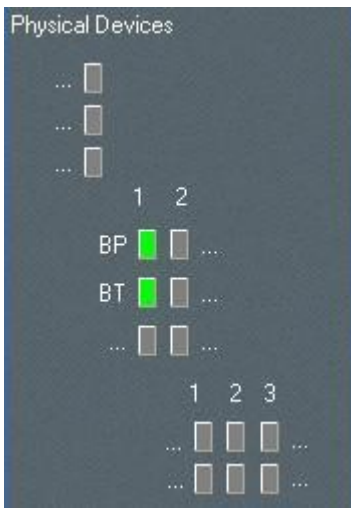

- Les périphériques connectés à la station et leur état (disponible ou non)
- Le cadre pour l'authentification
- Le Command Line Interpreter (s'il n'a pas été désactivé par l'administrateur)

Statut de la plateforme =====

Ces 2 voyants indiquent si le serveur et la station de travail sont disponibles.

Il faut que ces 2 voyants soient verts pour pouvoir utiliser la station de travail.

Périphériques en service

La figure ci-contre indique que 2 périphériques sont connectés et disponibles sur la station de travail :

BP1 Boarding Pass printer No 1

BT1 Bag Tag printer No 1