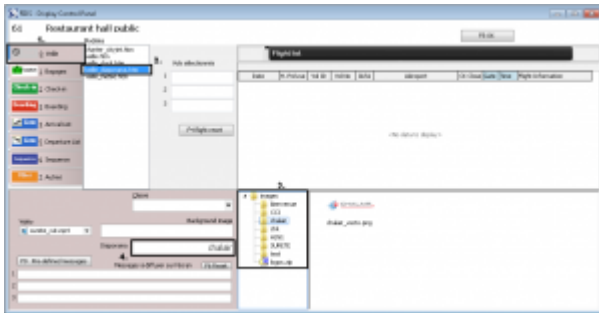

- Valider votre choix en cochant à nouveau le modèle
- Cliquer sur F8 OK.

From:

<https://oldwiki.embross-airport-services.com/> - **Documentation Embross (ex Edge Airport)**

Permanent link:

<https://oldwiki.embross-airport-services.com/doku.php?id=guides:utilisation:fidspage:veillediaporama>

Last update: **12/09/2017 11:59**