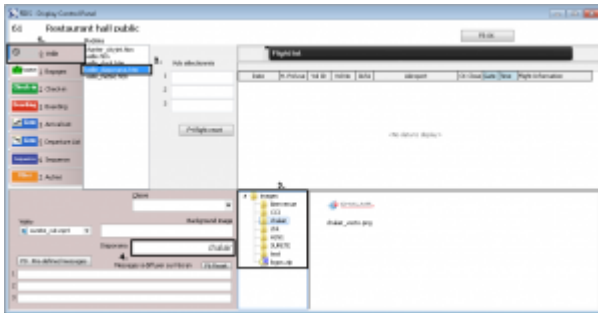

Les noms des dossiers et images ne doivent pas contenir d'espace ou de caractères spéciaux.

Vous pouvez accéder au répertoire FIDS Edge Airport depuis un lecteur réseau (la lettre utilisée communément est F:). Si vous n'arrivez pas à accéder au serveur ou si le lecteur réseau n'est pas configuré sur votre poste, **merci de contacter un administrateur.**

Sélectionner un dossier depuis le FIDS Handler

- Ouvrir le programme FIDS Handler.
- Sélectionner l'écran de votre choix.

- Une nouvelle fenêtre vous permet de sélectionner le modèle.
- Sélectionner le mode veille
- Sélectionner le modèle **veille_diaporama.htm**
- Dérouler le contenu du dossier d'image
- Double-cliquer sur le dossier de votre choix.
- Le nom du dossier doit apparaître dans le champ **Diaporama**

Sélection du dossier chalair dans les images d'Avignon :

- Valider votre choix en cochant à nouveau le modèle
- Cliquer sur F8 OK.

From:

<https://oldwiki.embross-airport-services.com/> - **Documentation Embross (ex Edge Airport)**