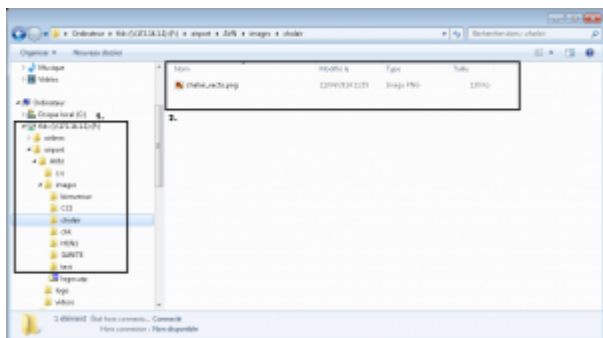

Les noms des dossiers et images ne doivent pas contenir d'espace ou de caractères spéciaux.

Vous pouvez accéder au répertoire FIDS Edge Airport depuis un lecteur réseau (la lettre utilisée communément est F:). Si vous n'arrivez pas à accéder au serveur ou si le lecteur réseau n'est pas configuré sur votre poste, **merci de contacter un administrateur.**