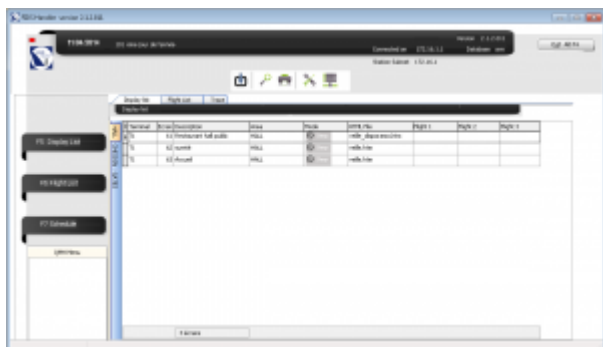

Exemple de copie du fichier chlair_vecto.png dans les images de l'aéroport d'Avignon :

Les noms des dossiers et images ne doivent pas contenir d'espace ou de caractères spéciaux.

Vous pouvez accéder au répertoire FIDS Edge Airport depuis un lecteur réseau (la lettre utilisée communément est F:). Si vous n'arrivez pas à accéder au serveur ou si le lecteur réseau n'est pas configuré sur votre poste, **merci de contacter un administrateur**.

Sélectionner un dossier depuis le FIDS Handler

- Ouvrir le programme FIDS Handler.
- Sélectionner l'écran de votre choix.

- Une nouvelle fenêtre vous permet de sélectionner le modèle.
- Sélectionner le mode veille
- Sélectionner le modèle **veille_diaporama.htm**
- Dérouler le contenu du dossier d'image
- Double-cliquer sur le dossier de votre choix.
- Le nom du dossier doit apparaître dans le champ **Diaporama**

Sélection du dossier chalair dans les images d'Avignon :

- Valider votre choix en cochant à nouveau le modèle
- Cliquer sur **F8 OK**.

From:

<https://oldwiki.embross-airport-services.com/> - Documentation Embross (ex Edge Airport)