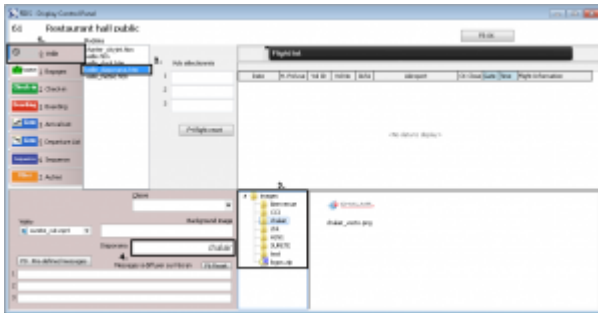

Exemple de copie du fichier chlair_vecto.png dans les images de l'aéroport d'Avignon :

Les noms des dossiers et images ne doivent pas contenir d'espace ou de caractères spéciaux.

Vous pouvez accéder au répertoire FIDS Edge Airport depuis un lecteur réseau (la lettre utilisée communément est F:). Si vous n'arrivez pas à accéder au serveur ou si le lecteur réseau n'est pas configuré sur votre poste, **merci de contacter un administrateur**.

Sélectionner un dossier depuis le FIDS Handler

- Ouvrir le programme FIDS Handler.
- Sélectionner l'écran de votre choix.

- Une nouvelle fenêtre vous permet de sélectionner le modèle.
- Sélectionner le mode veille
- Sélectionner le modèle **veille_diaporama.htm**
- Dérouler le contenu du dossier d'image
- Double-cliquer sur le dossier de votre choix.
- Le nom du dossier doit apparaître dans le champ **Diaporama**

Sélection du dossier chalair dans les images d'Avignon :

- Valider votre choix en cochant à nouveau le modèle
- Cliquer sur **F8 OK**.

From:

<https://oldwiki.embross-airport-services.com/> - Documentation Embross (ex Edge Airport)