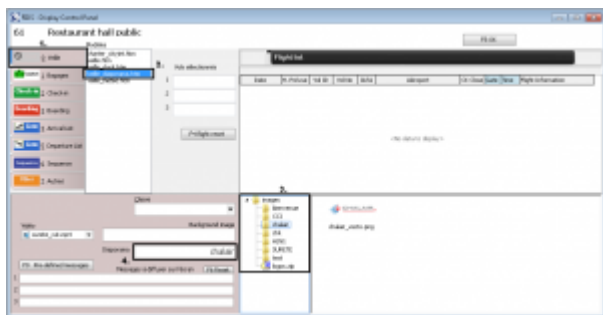

- Valider votre choix en cochant à nouveau le modèle
- Cliquer sur **F8 OK**.

From:

<https://oldwiki.embross-airport-services.com/> - Documentation Embross (ex Edge Airport)

Permanent link:

<https://oldwiki.embross-airport-services.com/doku.php?id=guides:utilisation:fidspage:veillediaporama&rev=1469624587>

Last update: **27/07/2016 15:03**