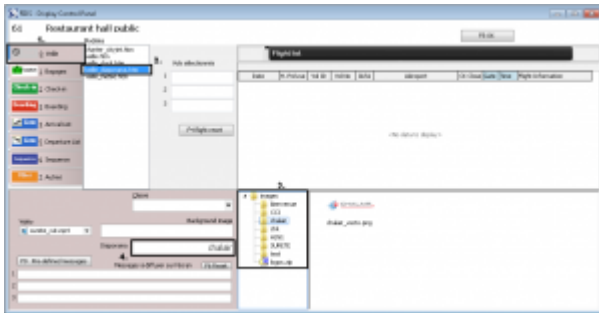

- Valider votre choix en cochant à nouveau le modèle
- Cliquer sur **F8 OK**.

From:

<https://oldwiki.embross-airport-services.com/> - **Documentation Embross (ex Edge Airport)**

Permanent link:

<https://oldwiki.embross-airport-services.com/doku.php?id=guides:utilisation:fidspage:veillediaporama&rev=1479283317>

Last update: **16/11/2016 09:01**