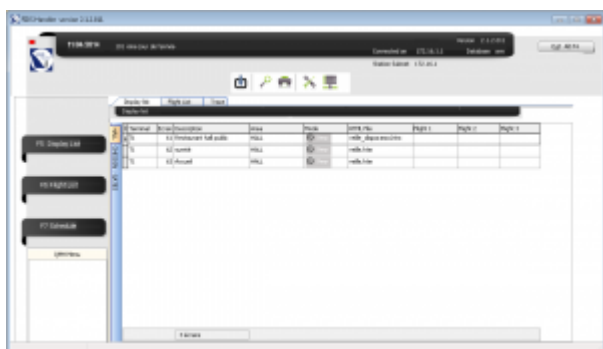

Sélectionner un dossier depuis le FIDS Handler

- Ouvrir le programme FIDS Handler.
- Sélectionner l'écran de votre choix.

- Une nouvelle fenêtre vous permet de sélectionner le modèle.
- Sélectionner le mode veille
- Sélectionner le modèle **veille_diaporama.htm**
- Dérouler le contenu du dossier d'image
- Double-cliquer sur le dossier de votre choix.
- Le nom du dossier doit apparaître dans le champ **Diaporama**

Sélection du dossier chalair dans les images d'Avignon :