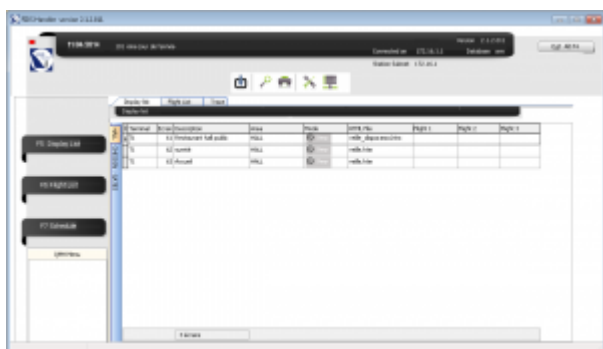

Exemple de copie du fichier chlair\_vecto.png dans les images de l'aéroport d'Avignon :

Les noms des dossiers et images ne doivent pas contenir d'espace ou de caractères spéciaux.

Vous pouvez accéder au répertoire FIDS Edge Airport depuis un lecteur réseau (la lettre utilisée communément est F:). Si vous n'arrivez pas à accéder au serveur ou si le lecteur réseau n'est pas configuré sur votre poste, **merci de contacter un administrateur**.

## Sélectionner un dossier depuis le FIDS Handler

- Ouvrir le programme FIDS Handler.
- Sélectionner l'écran de votre choix.

- Une nouvelle fenêtre vous permet de sélectionner le modèle.
- Sélectionner le mode veille
- Sélectionner le modèle **veille\_diaporama.htm**
- Dérouler le contenu du dossier d'image
- Double-cliquer sur le dossier de votre choix.
- Le nom du dossier doit apparaître dans le champ **Diaporama**

Sélection du dossier chalair dans les images d'Avignon :

- Valider votre choix en cochant à nouveau le modèle
- Cliquer sur **F8 OK**.

From:

<https://oldwiki.embross-airport-services.com/> - Documentation Embross (ex Edge Airport)