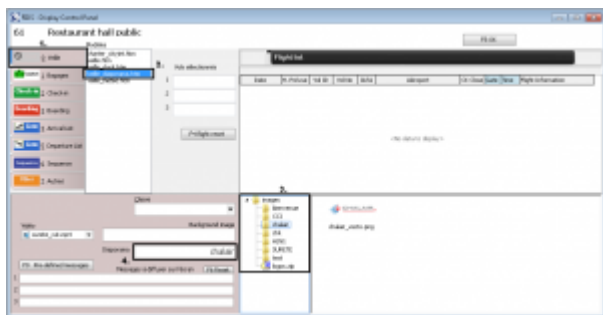

- Valider votre choix en cochant à nouveau le modèle
- Cliquer sur **F8 OK**.

From:

<https://oldwiki.embross-airport-services.com/> - Documentation Embross (ex Edge Airport)

Permanent link:

<https://oldwiki.embross-airport-services.com/doku.php?id=guides:utilisation:fidspage:veillediaporama&rev=1479283317>

Last update: **16/11/2016 09:01**