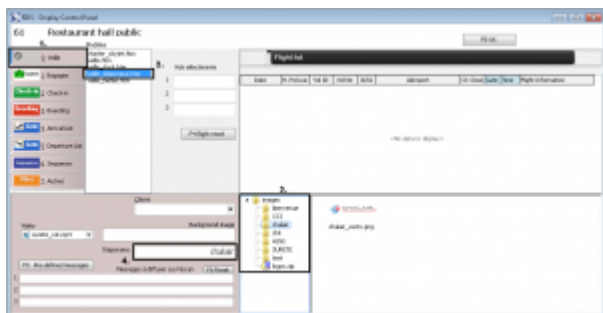

- Valider votre choix en cochant à nouveau le modèle
- Cliquer sur **F8 OK**.

From:

<https://oldwiki.embross-airport-services.com/> - Documentation Embross (ex Edge Airport)

Permanent link:

<https://oldwiki.embross-airport-services.com/doku.php?id=guides:utilisation:fidspage:veillediaporama&rev=1494421573>

Last update: **10/05/2017 15:06**