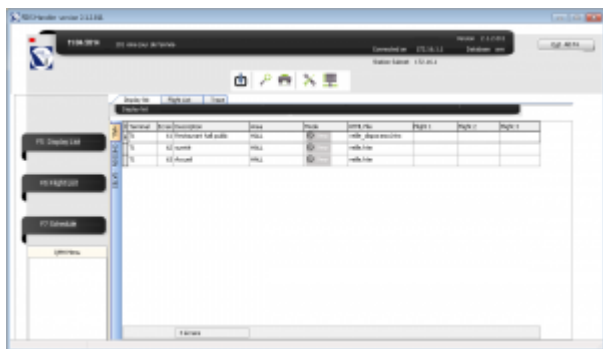

Exemple de copie du fichier chalair\_vecto.png dans les images de l'aéroport d'Avignon :

Les noms des dossiers et images ne doivent pas contenir d'espace ou de caractères spéciaux.

Vous pouvez accéder au répertoire FIDS Edge Airport depuis un lecteur réseau (la lettre utilisée communément est F:). Si vous n'arrivez pas à accéder au serveur ou si le lecteur réseau n'est pas configuré sur votre poste, **merci de contacter un administrateur.**

## Sélectionner un dossier depuis le FIDS Handler

- Ouvrir le programme FIDS Handler.
- Sélectionner l'écran de votre choix.

- Une nouvelle fenêtre vous permet de sélectionner le modèle.
- Sélectionner le mode veille
- Sélectionner le modèle **veille\_diaporama.htm**
- Dérouler le contenu du dossier d'image
- Double-cliquer sur le dossier de votre choix.
- Le nom du dossier doit apparaître dans le champ **Diaporama**

Sélection du dossier chalair dans les images d'Avignon :

- Valider votre choix en cochant à nouveau le modèle
- Cliquer sur **F8 OK**.

From:

<https://oldwiki.embross-airport-services.com/> - Documentation Embross (ex Edge Airport)