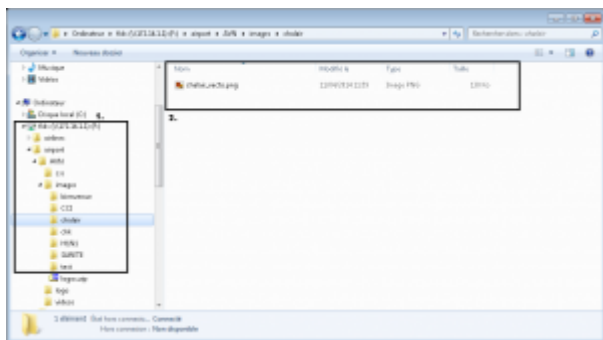

Les noms des dossiers et images ne doivent pas contenir d'espace ou de caractères spéciaux.

Vous pouvez accéder au répertoire FIDS Edge Airport depuis un lecteur réseau (la lettre utilisée communément est F:). Si vous n'arrivez pas à accéder au serveur ou si le lecteur réseau n'est pas configuré sur votre poste, **merci de contacter un administrateur.**