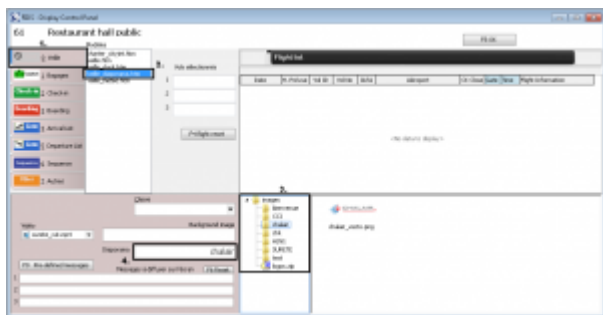

- Valider votre choix en cochant à nouveau le modèle
- Cliquer sur **F8 OK**.

From:

<https://oldwiki.embross-airport-services.com/> - Documentation Embross (ex Edge Airport)

Permanent link:

<https://oldwiki.embross-airport-services.com/doku.php?id=guides:utilisation:fidspage:veillediaporama&rev=1494421573>

Last update: **10/05/2017 15:06**