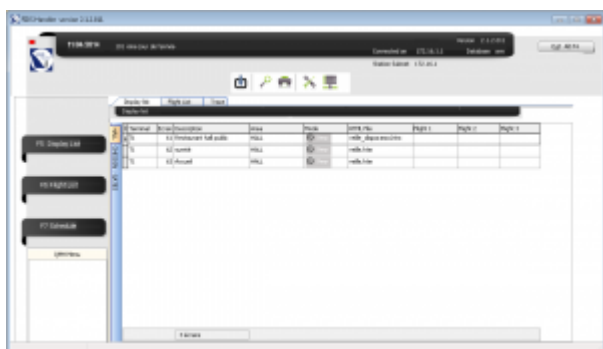

Exemple de copie du fichier chalair\_vecto.png dans les images de l'aéroport d'Avignon :

Les noms des dossiers et images ne doivent pas contenir d'espace ou de caractères spéciaux.

Vous pouvez accéder au répertoire FIDS Edge Airport depuis un lecteur réseau (la lettre utilisée communément est F:). Si vous n'arrivez pas à accéder au serveur ou si le lecteur réseau n'est pas configuré sur votre poste, **merci de contacter un administrateur.**

## Sélectionner un dossier depuis le FIDS Handler

- Ouvrir le programme FIDS Handler.
- Sélectionner l'écran de votre choix.

- Une nouvelle fenêtre vous permet de sélectionner le modèle.
- Sélectionner le mode veille
- Sélectionner le modèle **veille\_diaporama.htm**
- Dérouler le contenu du dossier d'image
- Double-cliquer sur le dossier de votre choix.
- Le nom du dossier doit apparaître dans le champ **Diaporama**

Sélection du dossier chalair dans les images d'Avignon :

- Valider votre choix en cochant à nouveau le modèle
- Cliquer sur **F8 OK**.

From:

<https://oldwiki.embross-airport-services.com/> - Documentation Embross (ex Edge Airport)