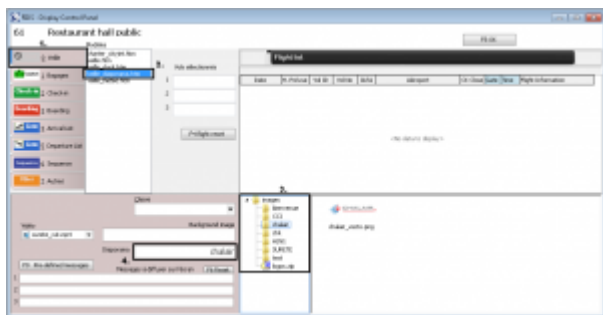

- Valider votre choix en cochant à nouveau le modèle
- Cliquer sur **F8 OK**.

From:

<https://oldwiki.embross-airport-services.com/> - Documentation Embross (ex Edge Airport)

Permanent link:

<https://oldwiki.embross-airport-services.com/doku.php?id=guides:utilisation:fidspage:veillediaporama&rev=1505210365>

Last update: **12/09/2017 11:59**