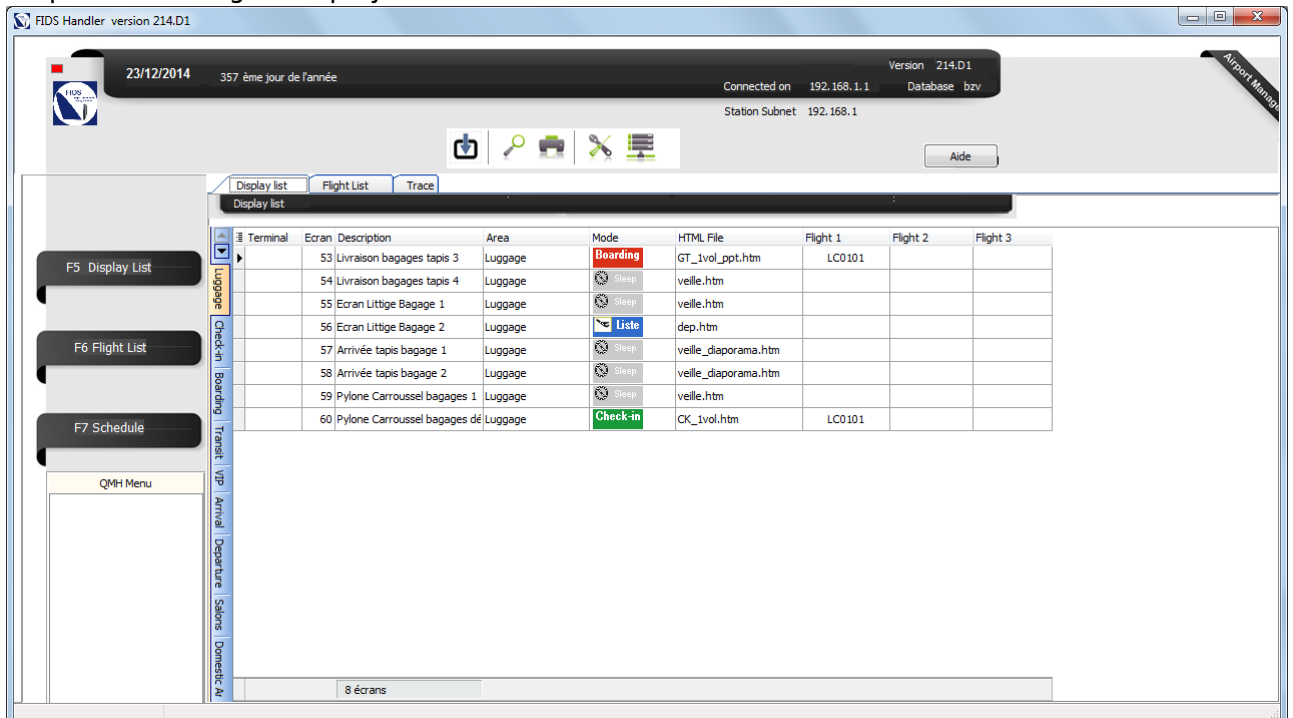

Afficher les attributions sur un écran de téléaffichage

1. Cliquer dans l'onglet Display List.

2. Sélectionner l'écran qui affichera les ressources.
3. Sélectionner le modèle adéquat :
4. ppt_dep_rss_checkin : affiche les banques d'enregistrement affectées aux vols au départ.
5. ppt_dep_rss_boarding : affiche les portes d'embarquement affectées aux vols au départ.