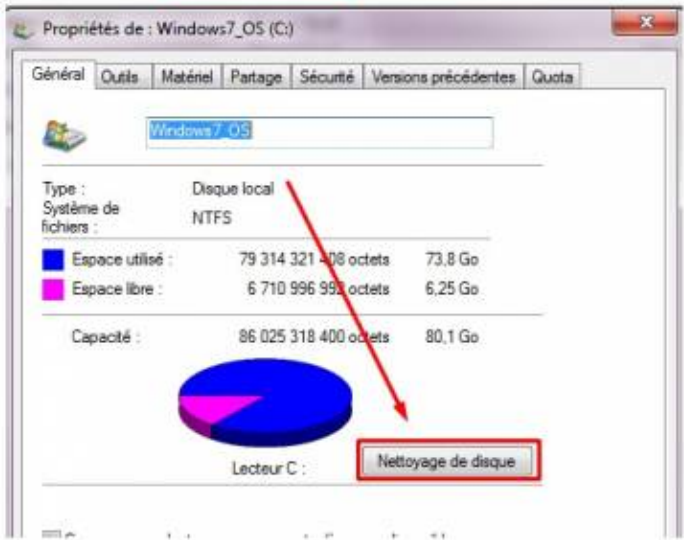

A screenshot of Windows Explorer showing the contents of the Windows7_05 (C:) drive. The WinSxS folder is highlighted with a red box and a red arrow pointing to its size of 3.9 Go (3.9 GB). The table below shows the details of the folders in the drive.

Nom	Pourcentage (g...	Pourc...	Taille	Éléme
Windows7_05 (C:)	[0,37 s]		77,5 Go	113 T
Windows	40,9%		31,7 Go	112 T
Installer	36,0%		12,1 Go	4 1:
WinSxS	31,3%		3,9 Go	79 B
System32	6,4%		2,7 Go	14 1:
assembly	3,6%		1,8 Go	4 6:
SysWOW64	3,5%		1,1 Go	5 0:
Microsoft.NET	2,8%		904,1 Mo	3 4:

cliquez sur le bouton Ajouter qui correspond à votre OS

Cliquez ensuite sur afficher le panier

Cliquez sur Télécharger

Cliquez sur Fermer

Exécutez le package téléchargé. Ici il a été téléchargé sur le E:
Le téléchargement a été automatiquement placé dans un répertoire.

Ensuite la première option est de faire un clic droit sur le disque de votre système puis de cliquer sur Nettoyage de disque
Si vous avez bien installé la KB2852386 vous pouvez cliquer sur Nettoyer les fichiers système