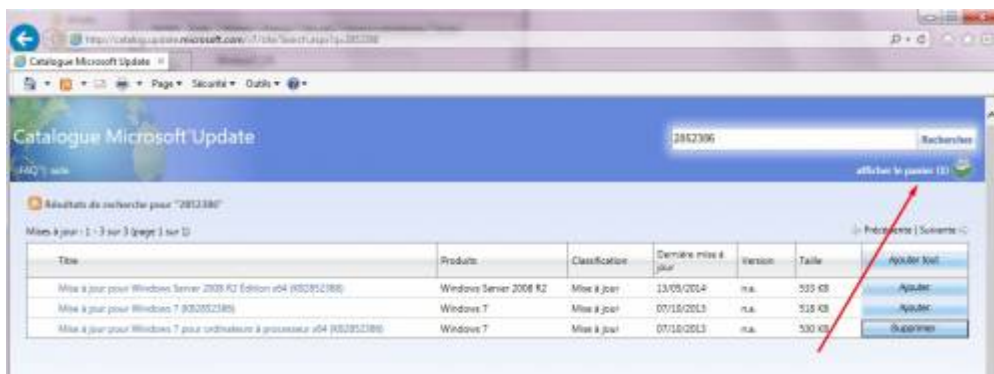

Ne le purgez par tel quel.

Commencez par vous assurer que vous avez la KB2852386 d'installé sur votre poste. Pour cela allez sur l'url ci-dessous avec Internet Explorer

<http://catalog.update.microsoft.com/v7/site/Search.aspx?q=2852386>

cliquez sur le bouton Ajouter qui correspond à votre OS

Cliquez ensuite sur afficher le panier

Cliquez sur Télécharger

Cliquez sur Fermer

Exécutez le package téléchargé. Ici il a été téléchargé sur le E:
Le téléchargement a été automatiquement placé dans un répertoire.

Ensuite la première option est de faire un clic droit sur le disque de votre système puis de cliquer sur Nettoyage de disque
Si vous avez bien installé la KB2852386 vous pouvez cliquer sur Nettoyer les fichiers système