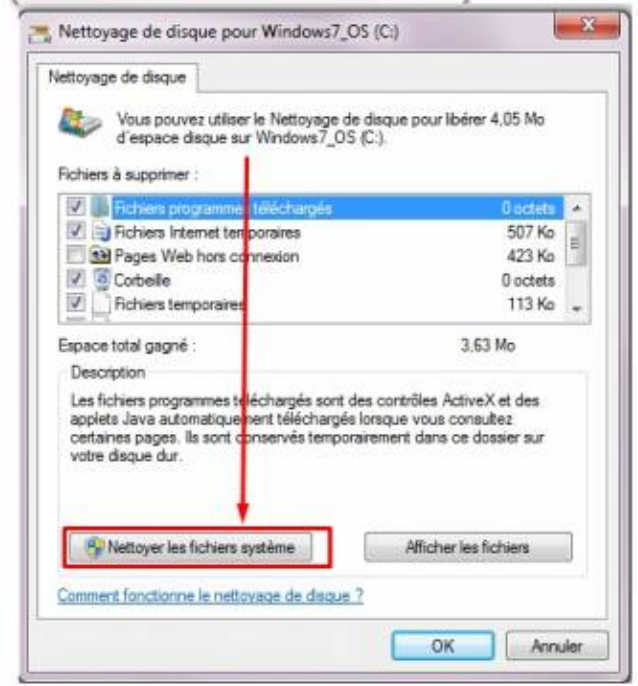

cliquez sur le bouton Ajouter qui correspond à votre OS

Cliquez ensuite sur afficher le panier

Cliquez sur Télécharger

Cliquez sur Fermer

Exécutez le package téléchargé. Ici il a été téléchargé sur le E:
Le téléchargement a été automatiquement placé dans un répertoire.

Ensuite la première option est de faire un clic droit sur le disque de votre système puis de cliquer sur Nettoyage de disque
Si vous avez bien installé la KB2852386 vous pouvez cliquer sur Nettoyer les fichiers système