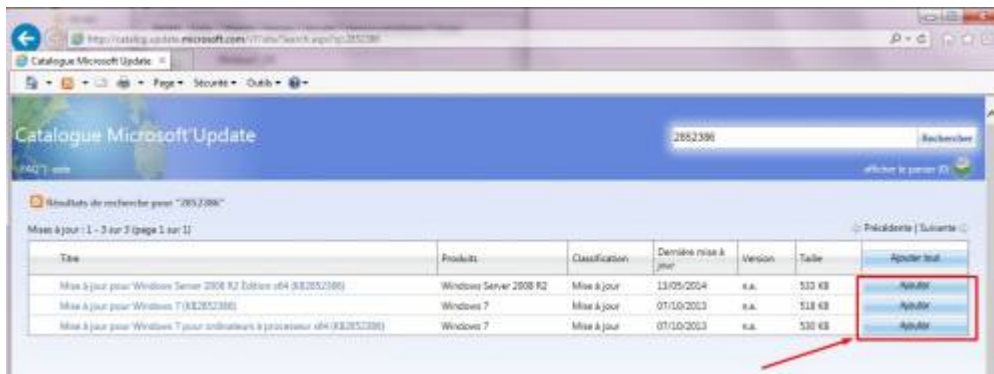

Purger le répertoire WinSxS sur Windows 7

Sous Windows Seven le répertoire WinSxs peut atteindre une taille énorme :

A screenshot of Windows Explorer showing the contents of the Windows7_05 (C:) drive. The WinSxS folder is highlighted with a red box and a red arrow pointing to its size of 3.9 Go (3.9 GB). The table below shows the details of the folders in the drive.

Nom	Pourcentage (g...	Pourc...	Taille	Éléme
Windows7_05 (C:)	[0,37 s]		77,5 Go	113 T
Windows	40,9%		31,7 Go	112 T
Installer	36,0%		12,1 Go	4 1:
WinSxS	31,3%		3,9 Go	79 B
System32	6,4%		2,7 Go	14 1:
assembly	3,6%		1,8 Go	4 6:
SysWOW64	3,5%		1,1 Go	5 0:
Microsoft.NET	2,8%		904,1 Mo	3 4:

Ne le purgez par tel quel.

Commencez par vous assurer que vous avez la KB2852386 d'installé sur votre poste. Pour cela allez sur l'url ci-dessous avec Internet Explorer

<http://catalog.update.microsoft.com/v7/site/Search.aspx?q=2852386>

cliquez sur le bouton Ajouter qui correspond à votre OS

Cliquez ensuite sur afficher le panier