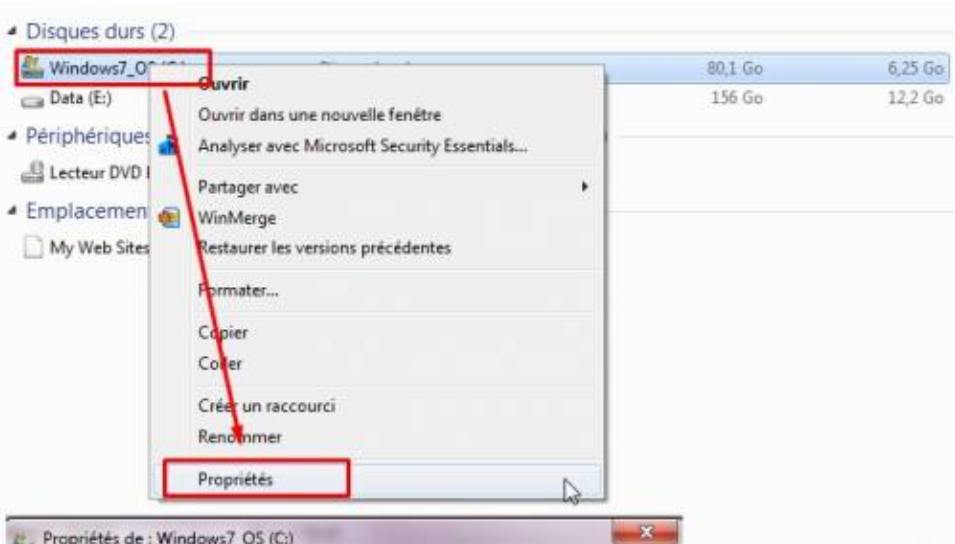

Ne le purgez par tel quel.

Commencez par vous assurer que vous avez la KB2852386 d'installé sur votre poste. Pour cela allez sur l'url ci-dessous avec Internet Explorer

<http://catalog.update.microsoft.com/v7/site/Search.aspx?q=2852386>

cliquez sur le bouton Ajouter qui correspond à votre OS

Cliquez ensuite sur afficher le panier

Cliquez sur Télécharger

Cliquez sur Fermer

Exécutez le package téléchargé. Ici il a été téléchargé sur le E:
Le téléchargement a été automatiquement placé dans un répertoire.

Ensuite la première option est de faire un clic droit sur le disque de votre système puis de cliquer sur Nettoyage de disque
Si vous avez bien installé la KB2852386 vous pouvez cliquer sur Nettoyer les fichiers système