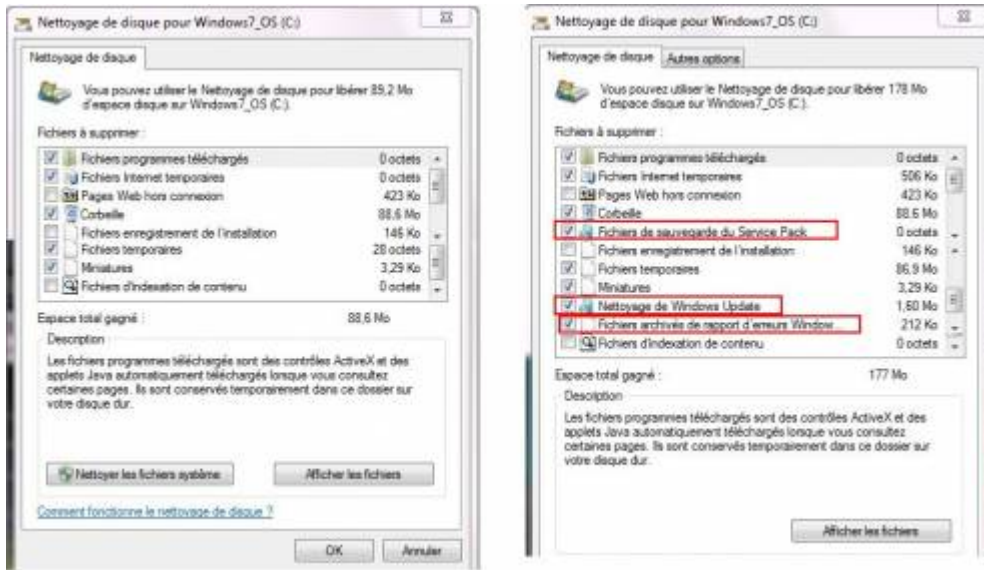

Sélectionnez le disque de votre OS puis cliquez sur Ok

Un calcul de l'espace sera réalisé

Vous aurez alors accès à tout ce que vous pouvez traiter.
Par rapport à un lancement classique vous pourrez cocher :

- “Fichiers de sauvegarde du Service Pack”
- “Nettoyage de Windows Update”
- “Fichiers archivés de rapport d'erreurs Windows”

Source : <http://www.tutos.eu/?n=5584//>

From:

<https://oldwiki.embross-airport-services.com/> - Documentation Embross (ex Edge Airport)