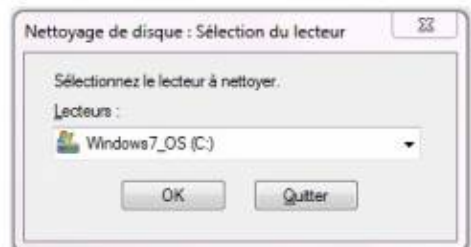

cliquez sur le bouton Ajouter qui correspond à votre OS

Cliquez ensuite sur afficher le panier

Cliquez sur Télécharger

Cliquez sur Fermer

Exécutez le package téléchargé. Ici il a été téléchargé sur le E:
Le téléchargement a été automatiquement placé dans un répertoire.

Ensuite la première option est de faire un clic droit sur le disque de votre système puis de cliquer sur Nettoyage de disque
Si vous avez bien installé la KB2852386 vous pouvez cliquer sur Nettoyer les fichiers système