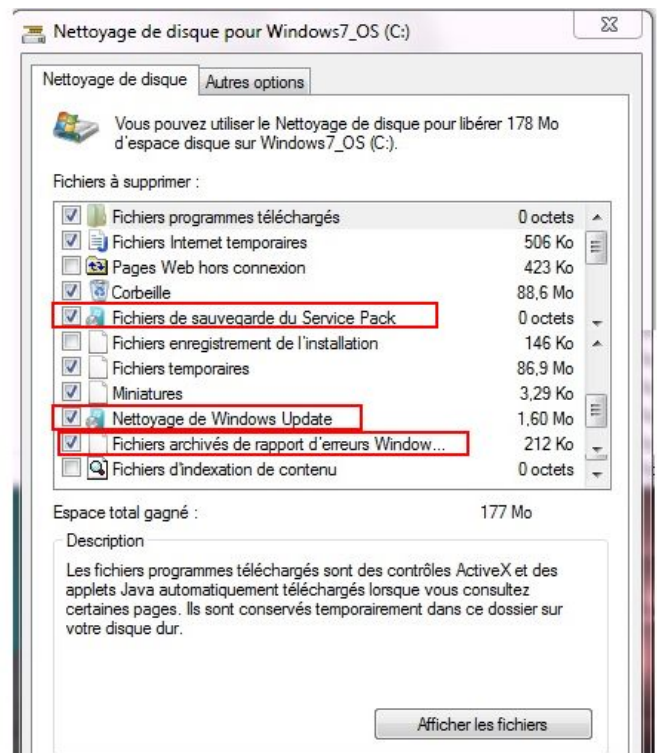

Source : <http://www.tutos.eu/?n=5584//>

From: <https://oldwiki.embross-airport-services.com/> - **Documentation Embross (ex Edge Airport)**

Permanent link: <https://oldwiki.embross-airport-services.com/doku.php?id=services:systemereseau:securite:windows:purgerw7&rev=1519222062>

Last update: 21/02/2018 15:07