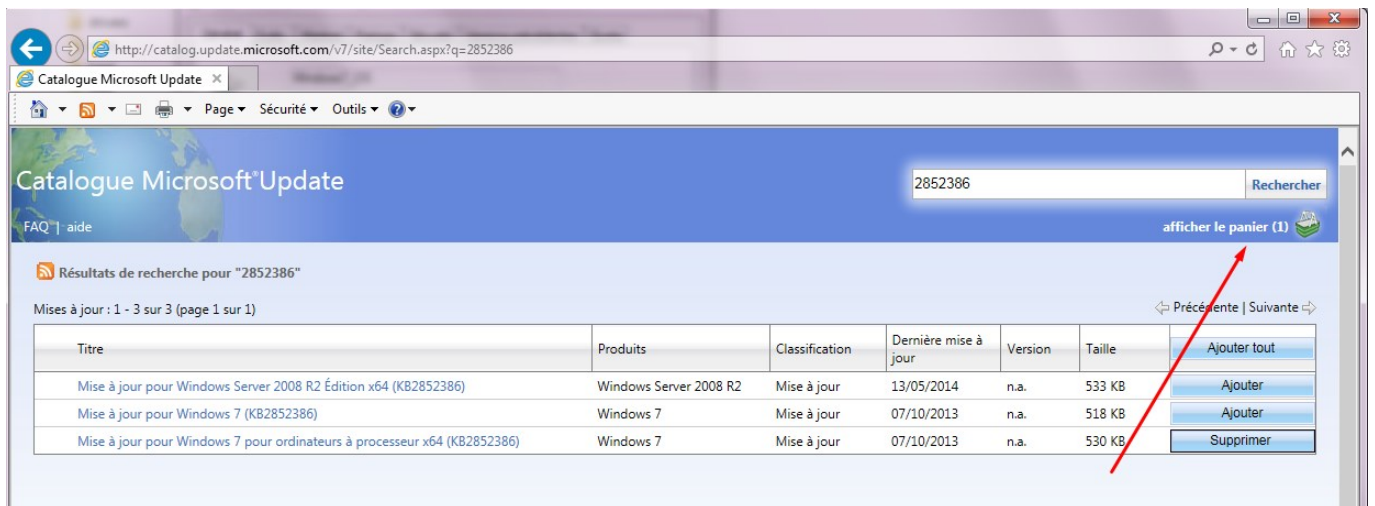

Cliquez ensuite sur "afficher le panier"