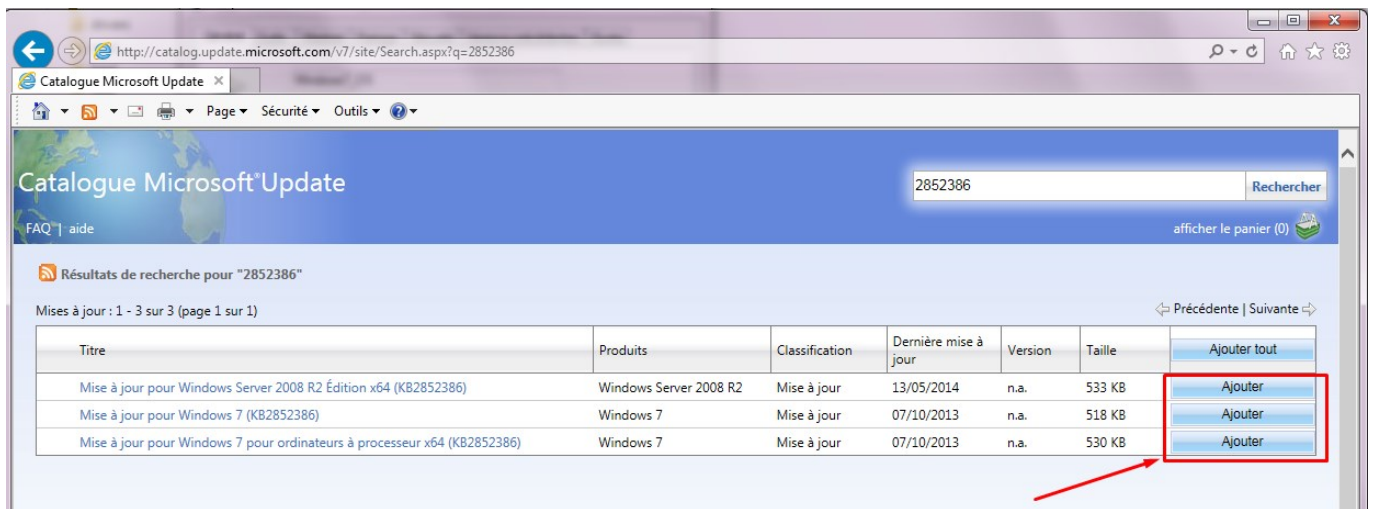

Purger le répertoire WinSxS sur Windows 7

Sous Windows Seven le répertoire WinSxs peut atteindre une taille énorme :

Nom	Pourcentage (g...	Pourc...	> Taille	Eléme
Windows7_OS (C:)		[0:37 s]	77,5 Go	313 7:
Windows		40,9%	31,7 Go	112 2:
Installer		38,0%	12,1 Go	4 1:
winsxs		31,3%	9,9 Go	70 8:
System32		8,4%	2,7 Go	14 1:
assembly		5,6%	1,8 Go	4 6:
SysWOW64		3,5%	1,1 Go	5 0:
Microsoft.NET		2,8%	904,1 Mo	3 4:

Ne le purgez pas tel quel. Commencez par vous assurer que vous avez la KB2852386 d'installé sur votre poste. Pour cela allez sur l'url ci-dessous avec Internet Explorer et cliquez sur le bouton "Ajouter" qui correspond à votre OS

<http://catalog.update.microsoft.com/v7/site/Search.aspx?q=2852386>