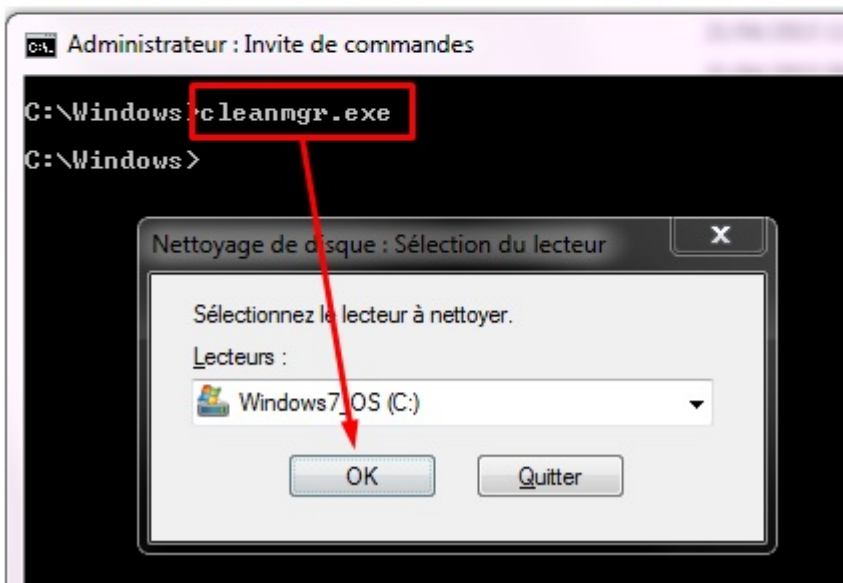

<http://catalog.update.microsoft.com/v7/site/Search.aspx?q=2852386>

Cliquez ensuite sur "afficher le panier"

Cliquez sur "Télécharger"

Cliquez sur "Fermer"

Exécutez le package téléchargé. Ici il a été téléchargé sur le E:
Le téléchargement a été automatiquement placé dans un répertoire.

Ensuite la première option est de faire un clic droit sur le disque de votre système puis de cliquer sur “Nettoyage de disque”

Si vous avez bien installé la KB2852386 vous pouvez cliquer sur “Nettoyer les fichiers système”

Mais une fois la KB2852386 installée, l'option la plus complète est de lancer une fenêtre de commande en tant qu'administrateur puis lancez cleanmgr.exe

Sélectionnez le disque de votre OS puis cliquez sur Ok