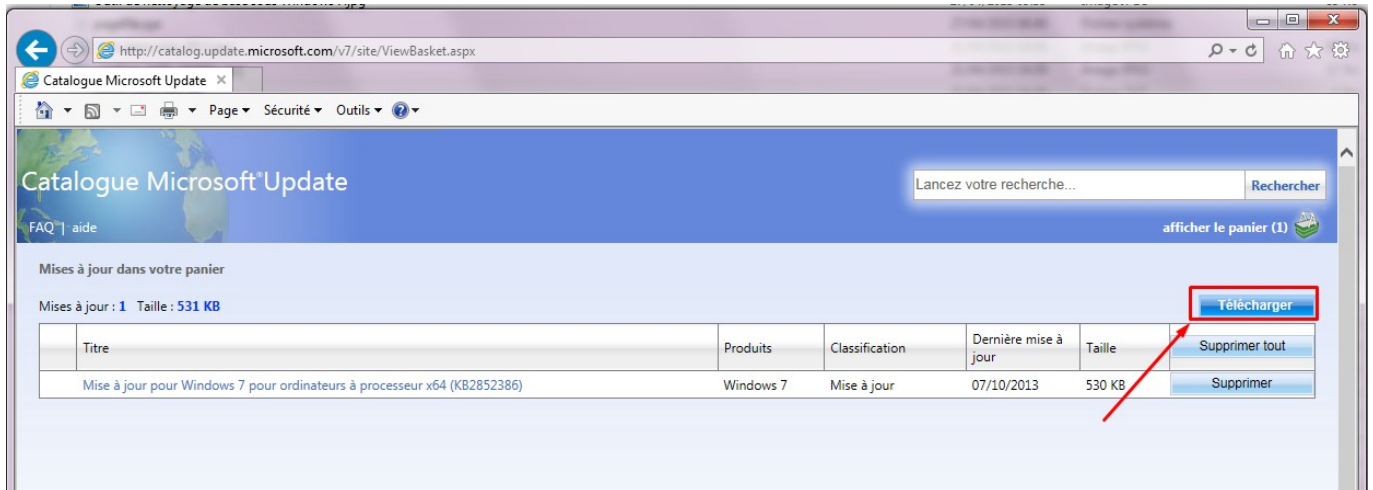

Ne le purgez pas tel quel. Commencez par vous assurer que vous avez la KB2852386 d'installé sur votre poste. Pour cela allez sur l'url ci-dessous avec Internet Explorer et cliquez sur le bouton "Ajouter" qui correspond à votre OS

<http://catalog.update.microsoft.com/v7/site/Search.aspx?q=2852386>

Cliquez ensuite sur "afficher le panier"

Cliquez sur "Télécharger"

Cliquez sur "Fermer"

Exécutez le package téléchargé. Ici il a été téléchargé sur le E:
Le téléchargement a été automatiquement placé dans un répertoire.