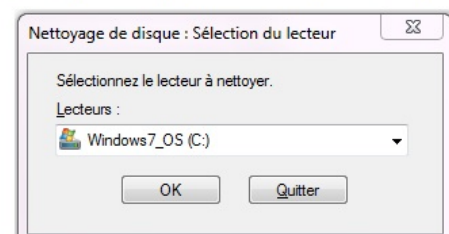

Ne le purgez pas tel quel. Commencez par vous assurer que vous avez la KB2852386 d'installé sur votre poste. Pour cela allez sur l'url ci-dessous avec Internet Explorer et cliquez sur le bouton "Ajouter" qui correspond à votre OS

<http://catalog.update.microsoft.com/v7/site/Search.aspx?q=2852386>

Cliquez ensuite sur "afficher le panier"

Cliquez sur "Télécharger"

Cliquez sur "Fermer"

Exécutez le package téléchargé. Ici il a été téléchargé sur le E:
Le téléchargement a été automatiquement placé dans un répertoire.

Ensuite la première option est de faire un clic droit sur le disque de votre système puis de cliquer sur “Nettoyage de disque”

Si vous avez bien installé la KB2852386 vous pouvez cliquer sur “Nettoyer les fichiers système”