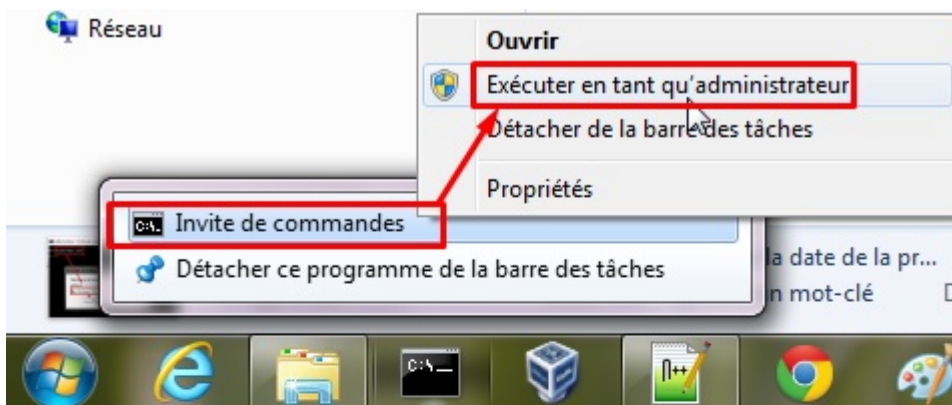

<http://catalog.update.microsoft.com/v7/site/Search.aspx?q=2852386>

Cliquez ensuite sur "afficher le panier"

Cliquez sur "Télécharger"

Cliquez sur "Fermer"

Exécutez le package téléchargé. Ici il a été téléchargé sur le E:
Le téléchargement a été automatiquement placé dans un répertoire.

Ensuite la première option est de faire un clic droit sur le disque de votre système puis de cliquer sur “Nettoyage de disque”

Si vous avez bien installé la KB2852386 vous pouvez cliquer sur “Nettoyer les fichiers système”

Mais une fois la KB2852386 installée, l'option la plus complète est de lancer une fenêtre de commande en tant qu'administrateur puis lancez cleanmgr.exe

Sélectionnez le disque de votre OS puis cliquez sur Ok