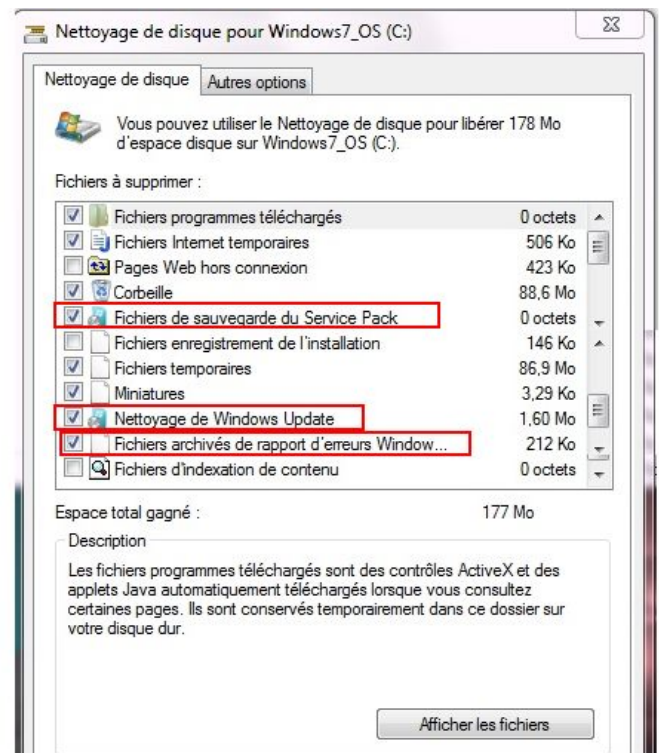

Source : <http://www.tutos.eu/?n=5584//>

From: <https://oldwiki.embross-airport-services.com/> - **Documentation Embross (ex Edge Airport)**

Permanent link: <https://oldwiki.embross-airport-services.com/doku.php?id=services:systemereseau:securite:windows:purgerw7&rev=1519222062>

Last update: 21/02/2018 15:07