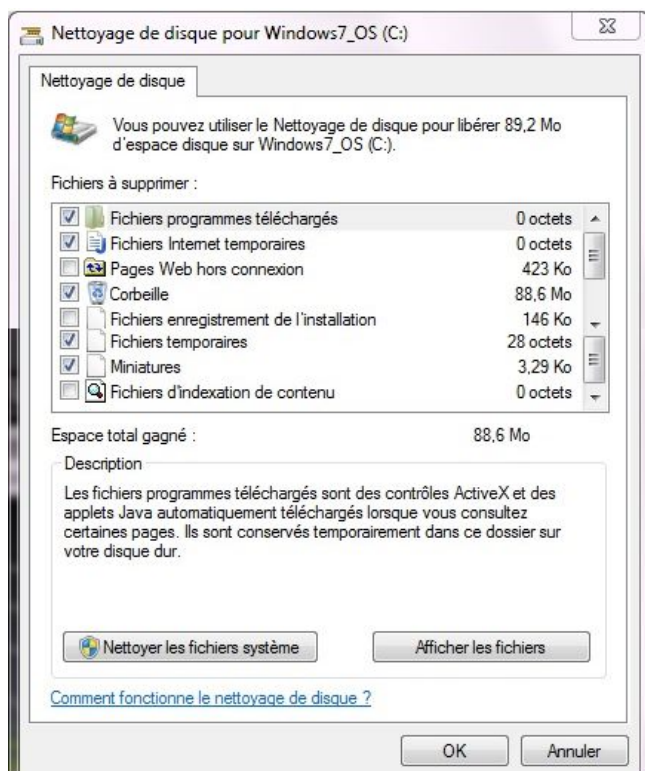

Source : <http://www.tutos.eu/?n=5584//>

From: <https://oldwiki.embross-airport-services.com/> - **Documentation Embross (ex Edge Airport)**

Permanent link: <https://oldwiki.embross-airport-services.com/doku.php?id=services:systemereseau:securite:windows:purgerw7&rev=1519222062>

Last update: 21/02/2018 15:07