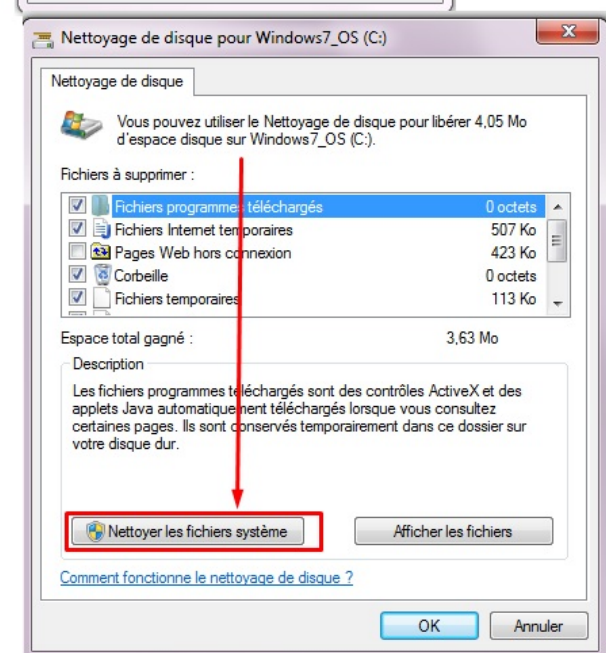

Ne le purgez pas tel quel. Commencez par vous assurer que vous avez la KB2852386 d'installé sur votre poste. Pour cela allez sur l'url ci-dessous avec Internet Explorer et cliquez sur le bouton "Ajouter" qui correspond à votre OS

<http://catalog.update.microsoft.com/v7/site/Search.aspx?q=2852386>

Cliquez ensuite sur "afficher le panier"

Cliquez sur "Télécharger"

Cliquez sur "Fermer"

Exécutez le package téléchargé. Ici il a été téléchargé sur le E:
Le téléchargement a été automatiquement placé dans un répertoire.

Ensuite la première option est de faire un clic droit sur le disque de votre système puis de cliquer sur “Nettoyage de disque”

Si vous avez bien installé la KB2852386 vous pouvez cliquer sur “Nettoyer les fichiers système”