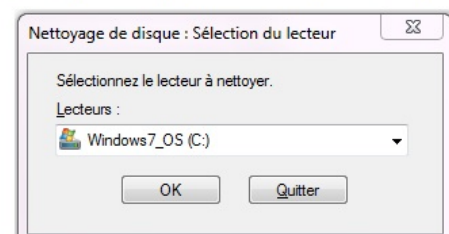

Titre	Produits	Progression	
Mise à jour pour Windows 7 pour ordinateurs à processeur x64 (KB2852386)	Windows 7	Terminé	X

[Fermer](#)

Exécutez le package téléchargé. Ici il a été téléchargé sur le E:
Le téléchargement a été automatiquement placé dans un répertoire.

Ensuite la première option est de faire un clic droit sur le disque de votre système puis de cliquer sur “Nettoyage de disque”

Si vous avez bien installé la KB2852386 vous pouvez cliquer sur “Nettoyer les fichiers système”