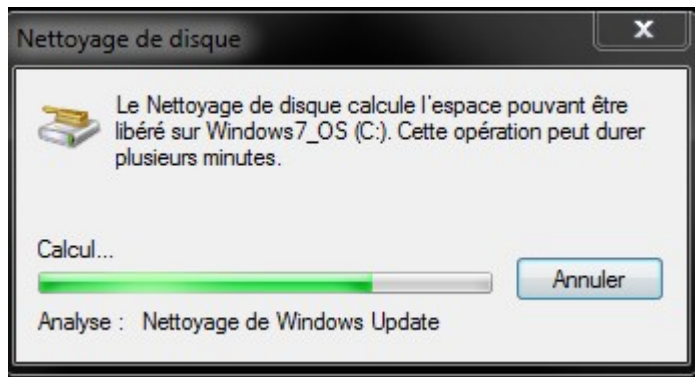

Un calcul de l'espace sera réalisé

Vous aurez alors accès à tout ce que vous pouvez traiter.
Par rapport à un lancement classique vous pourrez cocher :

- “Fichiers de sauvegarde du Service Pack”
- “Nettoyage de Windows Update”
- “Fichiers archivés de rapport d'erreurs Windows”