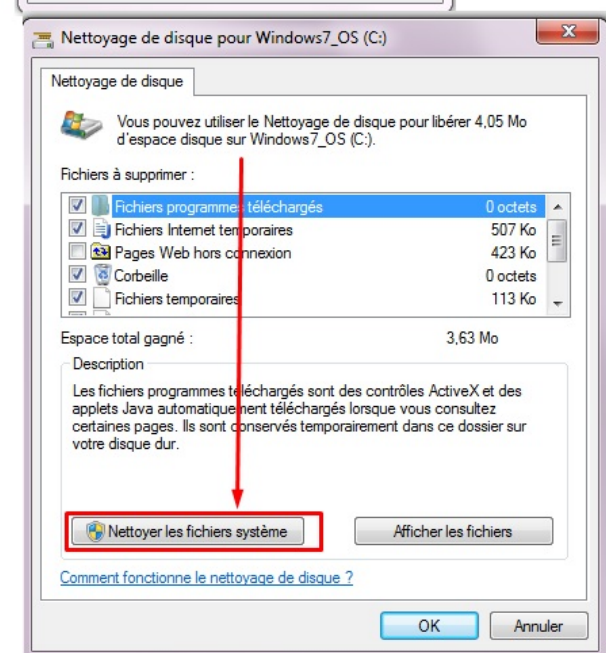

Titre	Produits	Progression	
Mise à jour pour Windows 7 pour ordinateurs à processeur x64 (KB2852386)	Windows 7	Terminé	X

[Fermer](#)

Exécutez le package téléchargé. Ici il a été téléchargé sur le E:
Le téléchargement a été automatiquement placé dans un répertoire.

Ensuite la première option est de faire un clic droit sur le disque de votre système puis de cliquer sur “Nettoyage de disque”

Si vous avez bien installé la KB2852386 vous pouvez cliquer sur “Nettoyer les fichiers système”