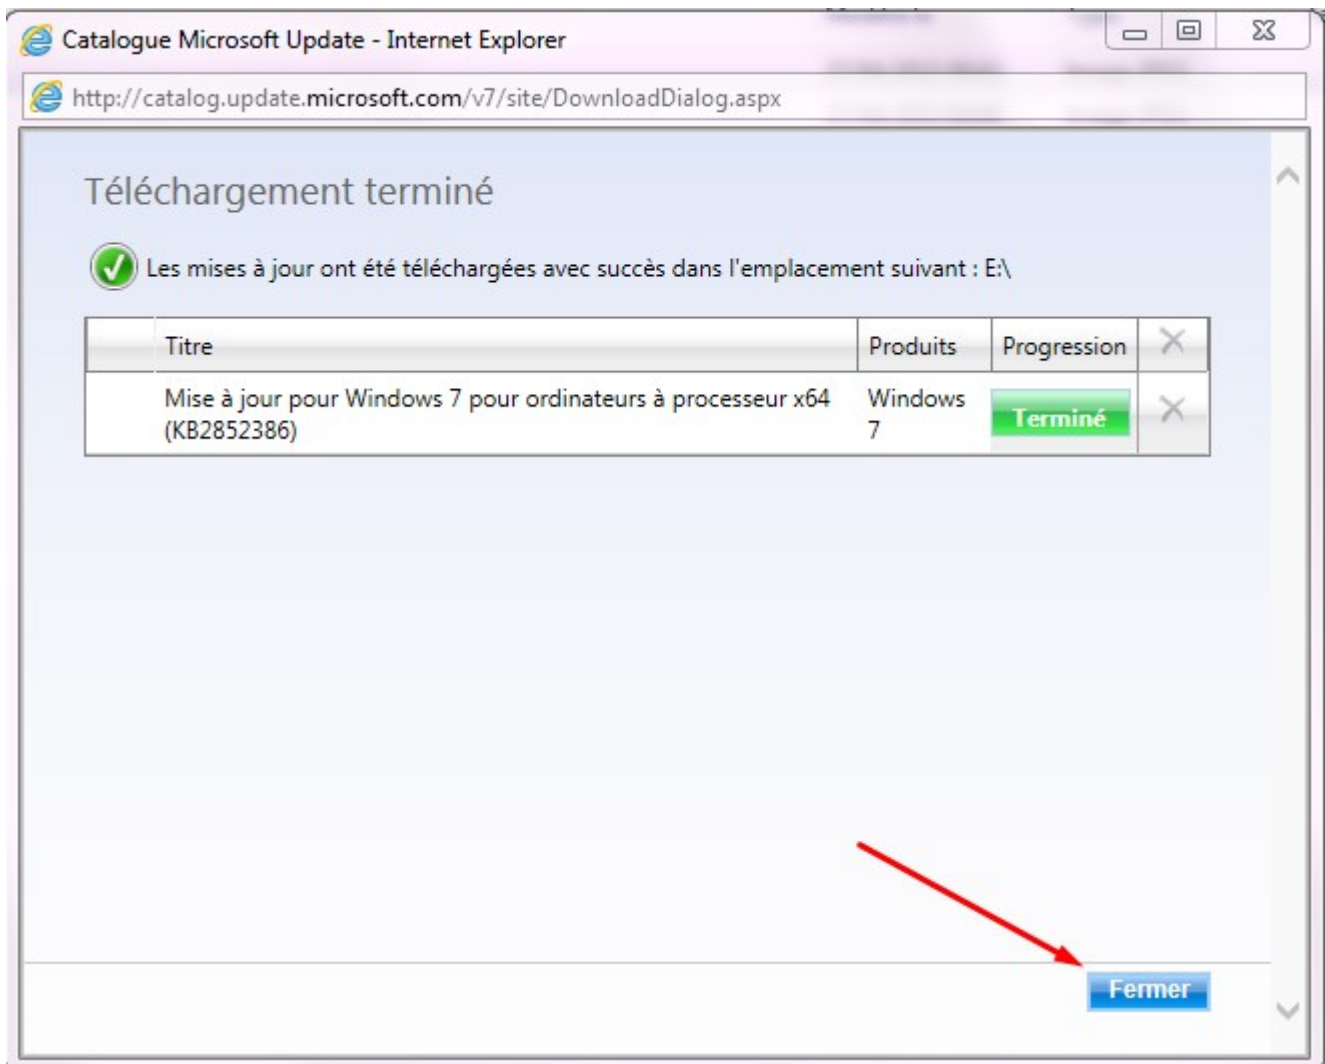

Ne le purgez pas tel quel. Commencez par vous assurer que vous avez la KB2852386 d'installé sur votre poste. Pour cela allez sur l'url ci-dessous avec Internet Explorer et cliquez sur le bouton "Ajouter" qui correspond à votre OS

<http://catalog.update.microsoft.com/v7/site/Search.aspx?q=2852386>

Cliquez ensuite sur "afficher le panier"

Cliquez sur "Télécharger"

Cliquez sur "Fermer"

Exécutez le package téléchargé. Ici il a été téléchargé sur le E:
Le téléchargement a été automatiquement placé dans un répertoire.

Ensuite la première option est de faire un clic droit sur le disque de votre système puis de cliquer sur “Nettoyage de disque”

Si vous avez bien installé la KB2852386 vous pouvez cliquer sur “Nettoyer les fichiers système”