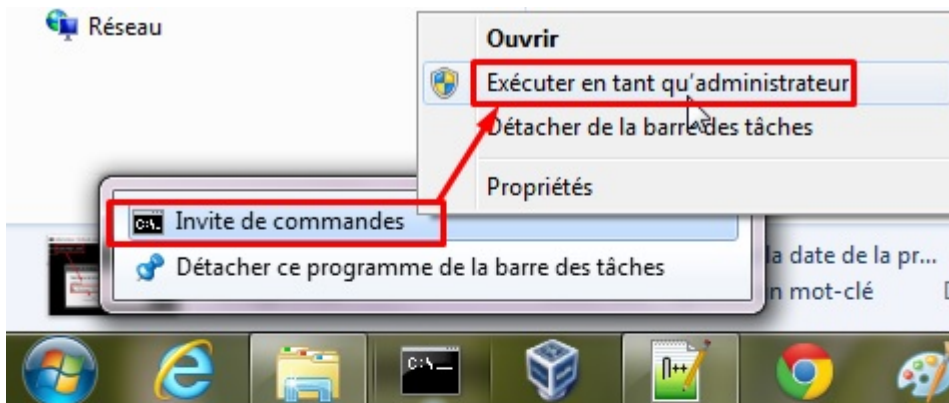

Mais une fois la KB2852386 installée, l'option la plus complète est de lancer une fenêtre de commande en tant qu'administrateur puis lancez cleanmgr.exe

Sélectionnez le disque de votre OS puis cliquez sur Ok