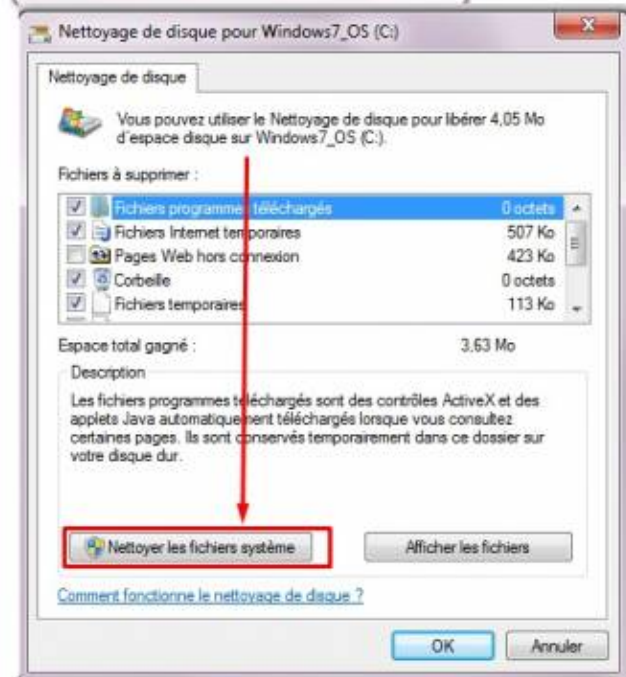

Ne le purgez par tel quel.

Commencez par vous assurer que vous avez la KB2852386 d'installé sur votre poste. Pour cela allez sur l'url ci-dessous avec Internet Explorer et cliquez sur le bouton Ajouter qui correspond à votre OS

<http://catalog.update.microsoft.com/v7/site/Search.aspx?q=2852386>

Cliquez ensuite sur afficher le panier

Cliquez sur Télécharger

Cliquez sur Fermer

Exécutez le package téléchargé. Ici il a été téléchargé sur le E:
Le téléchargement a été automatiquement placé dans un répertoire.

Ensuite la première option est de faire un clic droit sur le disque de votre système puis de cliquer sur Nettoyage de disque
Si vous avez bien installé la KB2852386 vous pouvez cliquer sur Nettoyer les fichiers système