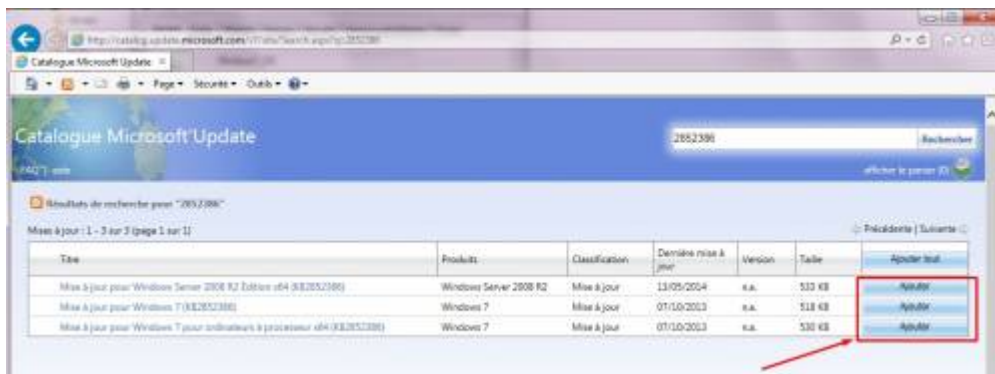

Purger le répertoire WinSxS sur Windows 7

Sous Windows Seven le répertoire WinSxs peut atteindre une taille énorme :

Nom	Pourcentage (g...	Pourc...	Taille	Éléme
Windows7_05 (C:)	[0,37 %]		77,5 Go	313 T
Windows	40,9%		31,7 Go	112 T
Installer	36,0%		12,1 Go	4 1:
WinSxS	31,3%		8,9 Go	79 B
System32	6,4%		2,7 Go	14 1:
assembly	5,6%		1,8 Go	4 6:
SysWOW64	3,5%		1,1 Go	5 0:
Microsoft.NET	2,8%		904,1 Mo	3 4:

Ne le purgez par tel quel.

Commencez par vous assurer que vous avez la KB2852386 d'installé sur votre poste. Pour cela allez sur l'url ci-dessous avec Internet Explorer et cliquez sur le bouton Ajouter qui correspond à votre OS

<http://catalog.update.microsoft.com/v7/site/Search.aspx?q=2852386>

Cliquez ensuite sur afficher le panier