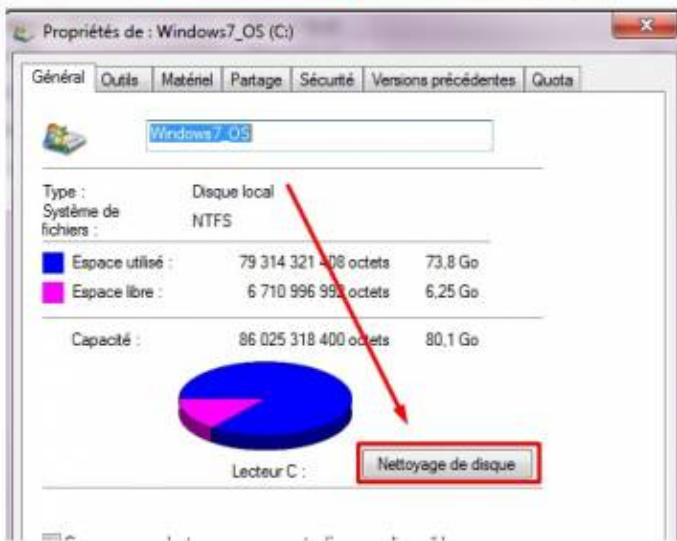

Nom	Pourcentage (g...	Pourc...	Taille	Éléme
Windows7_05 (C:)	[0,37 %]		77,5 Go	313 T
Windows	40,9%		31,7 Go	112 T
Installer	36,0%		12,1 Go	4 1:
WinSxS	31,3%		8,9 Go	79 B
System32	6,4%		2,7 Go	14 1:
assembly	5,6%		1,8 Go	4 6:
SysWOW64	3,5%		1,1 Go	5 0:
Microsoft.NET	2,8%		904,1 Mo	3 4:

Ne le purgez par tel quel.

Commencez par vous assurer que vous avez la KB2852386 d'installé sur votre poste. Pour cela allez sur l'url ci-dessous avec Internet Explorer et cliquez sur le bouton Ajouter qui correspond à votre OS

<http://catalog.update.microsoft.com/v7/site/Search.aspx?q=2852386>

Cliquez ensuite sur afficher le panier

Cliquez sur Télécharger

Cliquez sur Fermer

Exécutez le package téléchargé. Ici il a été téléchargé sur le E:
Le téléchargement a été automatiquement placé dans un répertoire.

Ensuite la première option est de faire un clic droit sur le disque de votre système puis de cliquer sur Nettoyage de disque
Si vous avez bien installé la KB2852386 vous pouvez cliquer sur Nettoyer les fichiers système