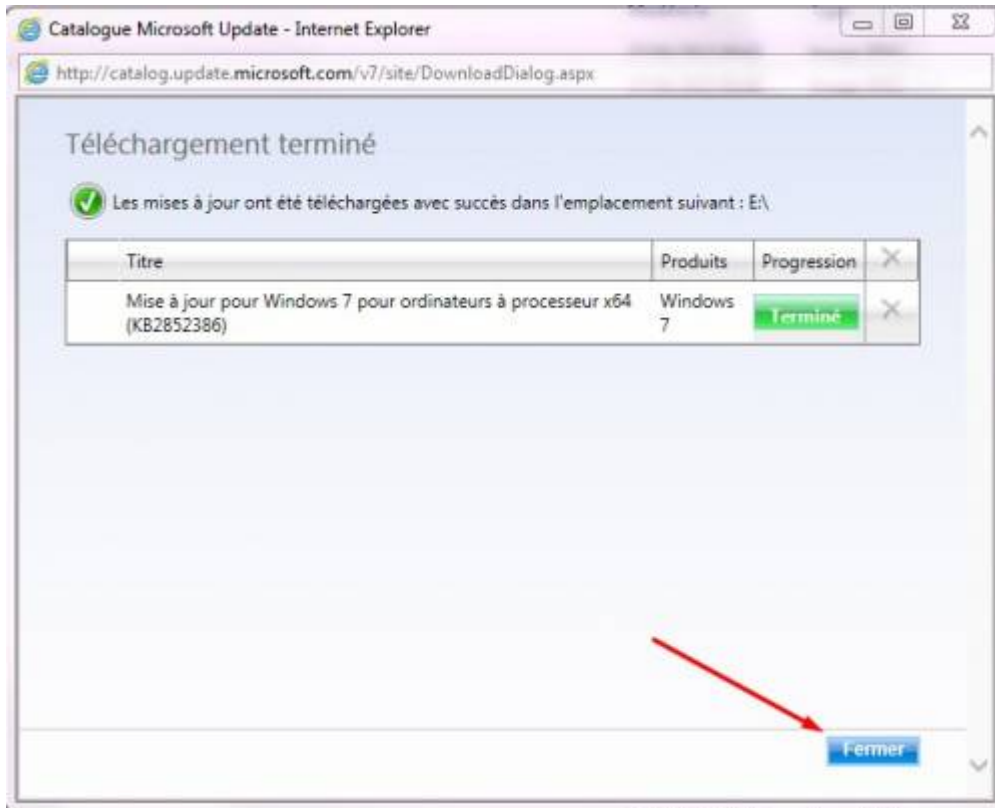

Ne le purgez par tel quel.

Commencez par vous assurer que vous avez la KB2852386 d'installé sur votre poste. Pour cela allez sur l'url ci-dessous avec Internet Explorer et cliquez sur le bouton Ajouter qui correspond à votre OS

<http://catalog.update.microsoft.com/v7/site/Search.aspx?q=2852386>

Cliquez ensuite sur afficher le panier

Cliquez sur Télécharger

Cliquez sur Fermer

Exécutez le package téléchargé. Ici il a été téléchargé sur le E:
Le téléchargement a été automatiquement placé dans un répertoire.

Ensuite la première option est de faire un clic droit sur le disque de votre système puis de cliquer sur Nettoyage de disque
Si vous avez bien installé la KB2852386 vous pouvez cliquer sur Nettoyer les fichiers système