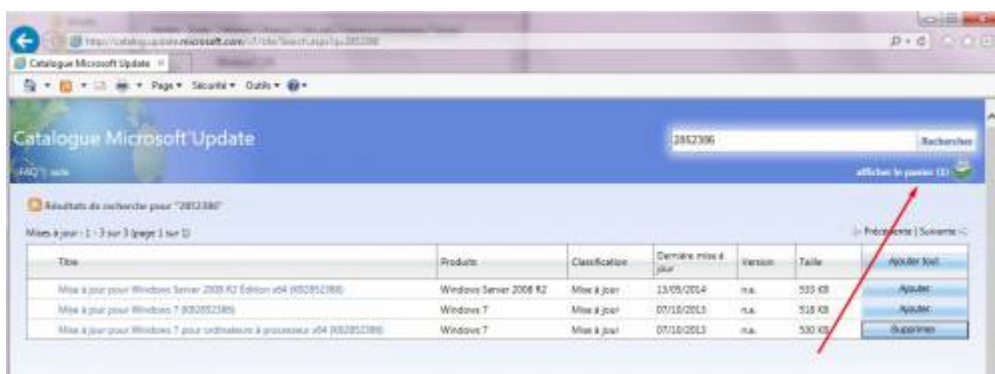

Purger le répertoire WinSxS sur Windows 7

Edge Airport France

Table des matières

Purger le répertoire WinSxS sur Windows 7

Edge Airport France

Purger le répertoire WinSxS sur Windows 7

Sous Windows Seven le répertoire WinSxs peut atteindre une taille énorme :

Nom	Pourcentage (g...	Pourc...	Taille	Éléme
Windows7_05 (C:)	[0,37 %]		77,5 Go	313 T
Windows	40,9%		31,7 Go	112 T
Installer	36,0%		12,1 Go	4 1:
WinSxS	31,3%		8,9 Go	79 B
System32	6,4%		2,7 Go	14 1:
assembly	5,6%		1,8 Go	4 6:
SysWOW64	3,5%		1,1 Go	5 0:
Microsoft.NET	2,8%		904,1 Mo	3 4:

Ne le purgez par tel quel.

Commencez par vous assurer que vous avez la KB2852386 d'installé sur votre poste. Pour cela allez sur l'url ci-dessous avec Internet Explorer et cliquez sur le bouton Ajouter qui correspond à votre OS

<http://catalog.update.microsoft.com/v7/site/Search.aspx?q=2852386>

Cliquez ensuite sur afficher le panier

Cliquez sur Télécharger

Cliquez sur Fermer

Exécutez le package téléchargé. Ici il a été téléchargé sur le E:
Le téléchargement a été automatiquement placé dans un répertoire.