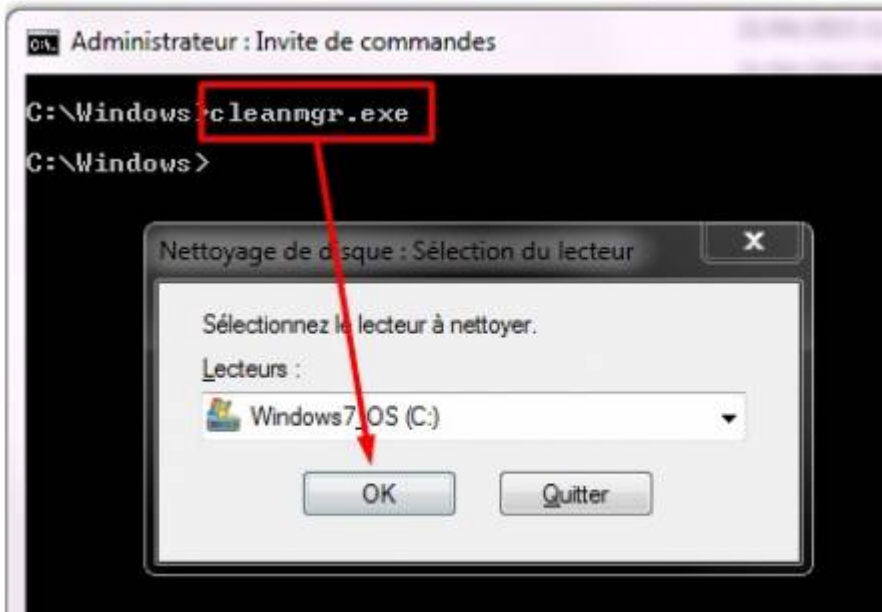

Un calcul de l'espace sera réalisé