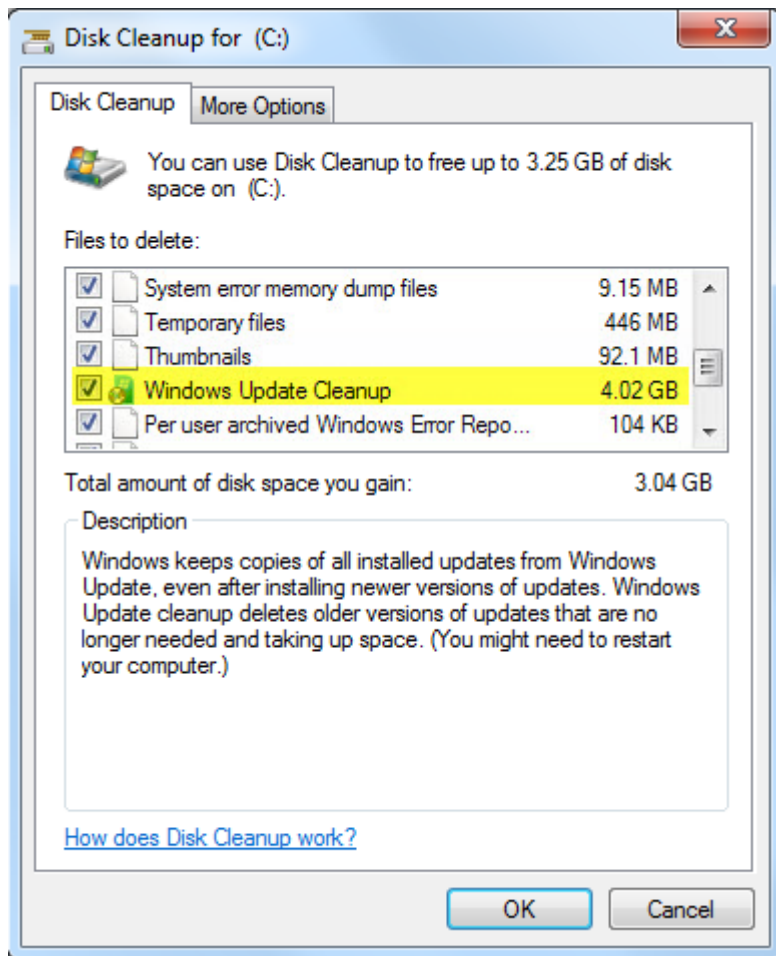

Réduire la taille du dossier WinSxS sur Windows 7

Microsoft a sorti un patch KB2852386 permettant de supprimer des mises à jour obsolètes avec l'outil Nettoyage de disque. La mise à jour KB2852386 ajoute l'option Nettoyage de Windows Update à l'outil cleanmgr qui fera un grand ménage dans le dossier WinSxS.

[Télécharger le correctif KB2852386](#)

En fait, à chaque fois que Windows Update s'effectue sur votre ordinateur il met à jour des fichiers systèmes. Mais ce processus garde toujours en copie les versions originales des fichiers et les fichiers à jour dans votre dossier WinSxS. Pourquoi ? Tout simplement parce qu'une mise à jour peut provoquer un problème sur votre ordinateur donc ainsi vous avez la possibilité de revenir aux versions précédentes des fichiers. Par conséquent, après avoir exécuté l'Assistant Nettoyage de disque, vous serez incapable de revenir à une mise à jour antérieure.

Nettoyer le dossier WinSxS de Windows 7

Accéder à l'outil de nettoyage à partir des propriétés du disque dur

Dans l'onglet Général, cliquer sur Nettoyage de disque > Puis cliquer sur Nettoyer les fichiers système

L'option Nettoyage de Windows Update est disponible uniquement lorsque l'Assistant Nettoyage de disque Windows détecte des mises à jour de Windows jugées inutiles pour le système.

Automatiser le nettoyage du dossier WinSxS