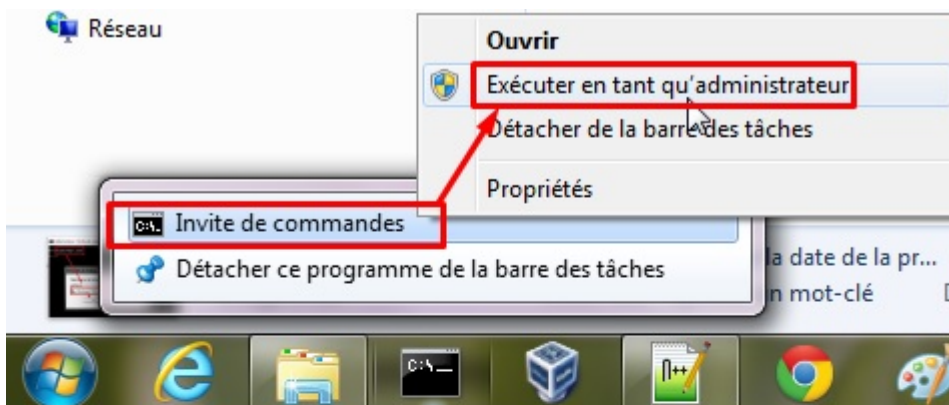

Mais une fois la KB2852386 installée, l'option la plus complète est de lancer une fenêtre de commande en tant qu'administrateur puis lancez cleanmgr.exe

Sélectionnez le disque de votre OS puis cliquez sur Ok