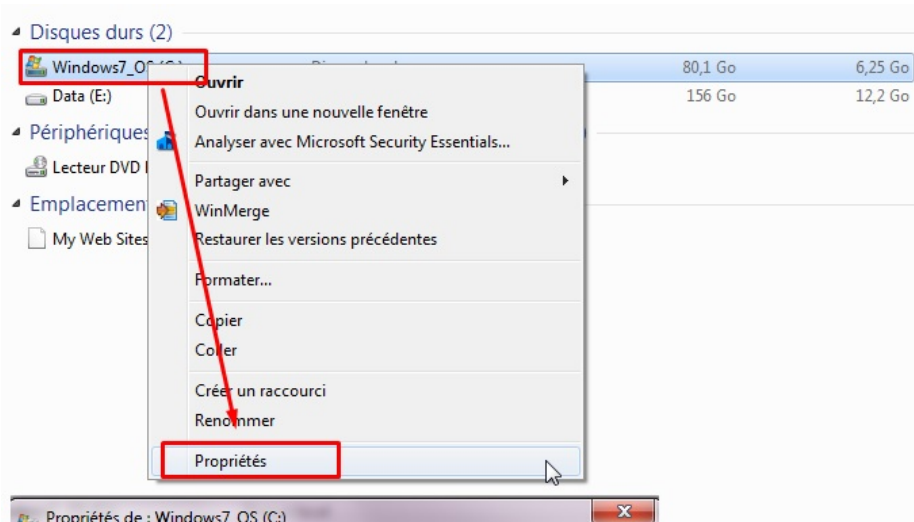

Vous pourrez ainsi effacer les fichiers de sauvegarde du Service Pack