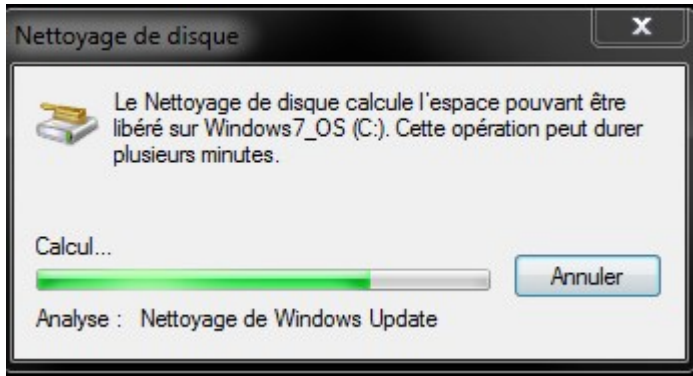

Un calcul de l'espace sera réalisé

Vous aurez alors accès à tout ce que vous pouvez traiter.
Par rapport à un lancement classique vous pourrez cocher :

- “Fichiers de sauvegarde du Service Pack”
- “Nettoyage de Windows Update”
- “Fichiers archivés de rapport d'erreurs Windows”