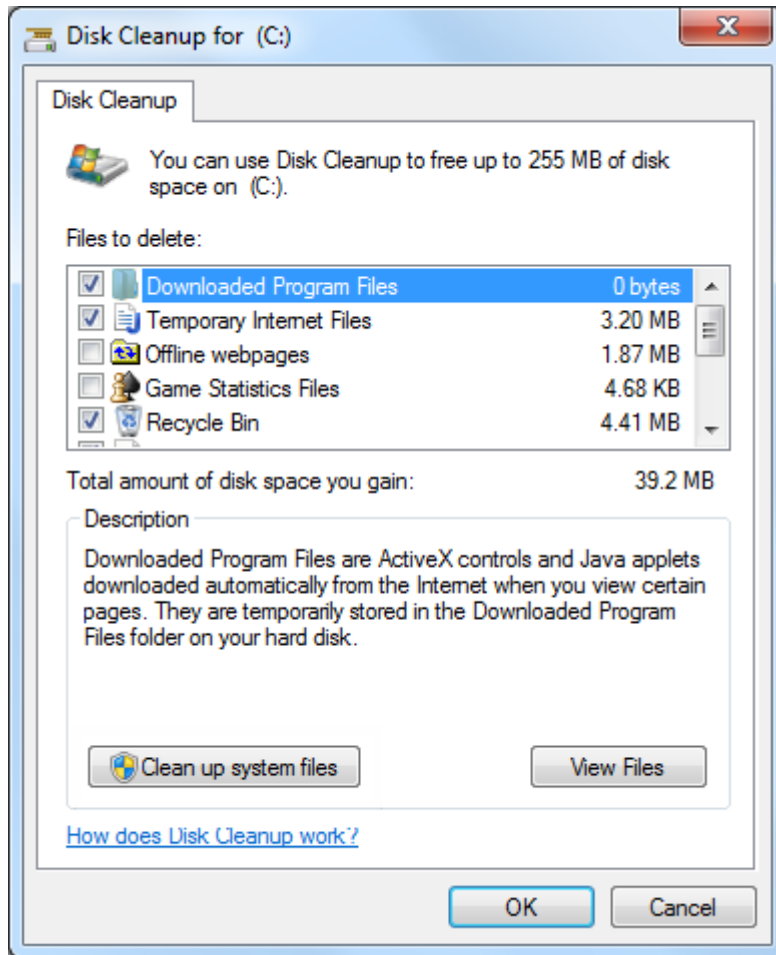

Réduire la taille du dossier WinSxS sur Windows 7

Edge Airport France

Table des matières

Réduire la taille du dossier WinSxS sur Windows 7	
<i>Nettoyer le dossier WinSxS de Windows 7</i>	
<i>Automatiser le nettoyage du dossier WinSxS</i>	
<i>Effacer les fichiers de sauvegardes du SP1</i>	
Edge Airport France	

Réduire la taille du dossier WinSxS sur Windows 7

Microsoft a sorti un patch KB2852386 permettant de supprimer des mises à jour obsolètes avec l'outil Nettoyage de disque. La mise à jour KB2852386 ajoute l'option Nettoyage de Windows Update à l'outil cleanmgr qui fera un grand ménage dans le dossier WinSxS.

[Télécharger le correctif KB2852386](#)

En fait, à chaque fois que Windows Update s'effectue sur votre ordinateur il met à jour des fichiers systèmes. Mais ce processus garde toujours en copie les versions originales des fichiers et les fichiers à jour dans votre dossier WinSxS. Pourquoi ? Tout simplement parce qu'une mise à jour peut provoquer un problème sur votre ordinateur donc ainsi vous avez la possibilité de revenir aux versions précédentes des fichiers. Par conséquent, après avoir exécuté l'Assistant Nettoyage de disque, vous serez incapable de revenir à une mise à jour antérieure.

Nettoyer le dossier WinSxS de Windows 7

Accéder à l'outil de nettoyage à partir des propriétés du disque dur

Dans l'onglet Général, cliquer sur Nettoyage de disque > Puis cliquer sur Nettoyer les fichiers système