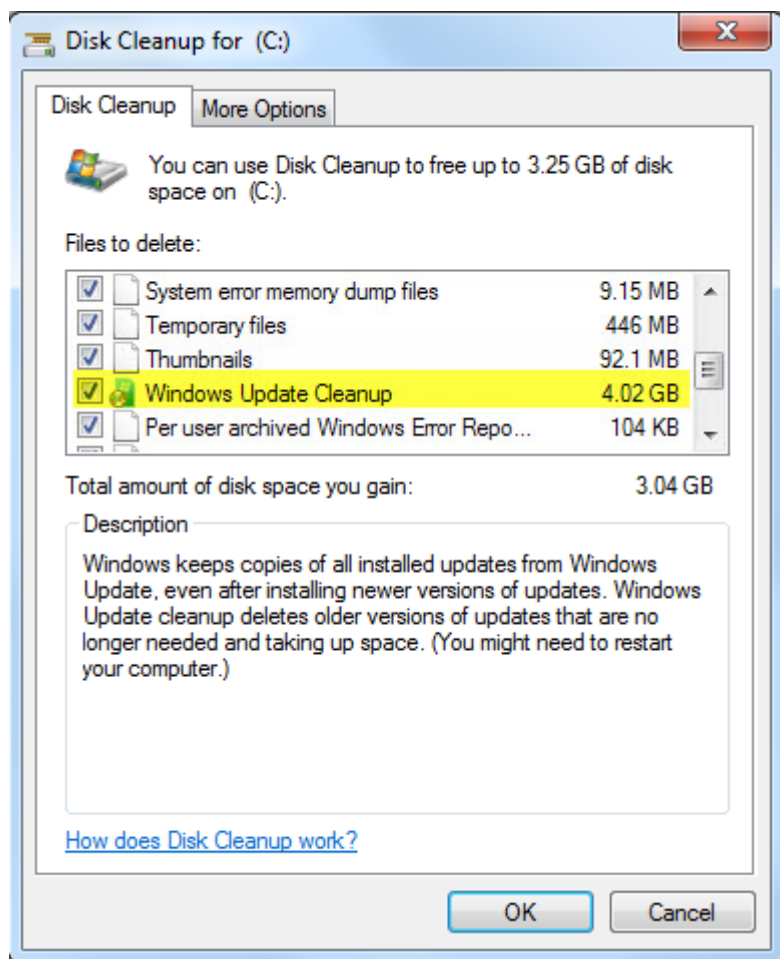

Réduire la taille du dossier WinSxS sur Windows 7

Microsoft a sorti un patch KB2852386 permettant de supprimer des mises à jour obsolètes avec l'outil Nettoyage de disque. La mise à jour KB2852386 ajoute l'option Nettoyage de Windows Update à l'outil cleanmgr qui fera un grand ménage dans le dossier WinSxS.

[Télécharger le correctif KB2852386](#)

En fait, à chaque fois que Windows Update s'effectue sur votre ordinateur il met à jour des fichiers systèmes. Mais ce processus garde toujours en copie les versions originales des fichiers et les fichiers à jour dans votre dossier WinSxS. Pourquoi ? Tout simplement parce qu'une mise à jour peut provoquer un problème sur votre ordinateur donc ainsi vous avez la possibilité de revenir aux versions précédentes des fichiers. Par conséquent, après avoir exécuté l'Assistant Nettoyage de disque, vous serez incapable de revenir à une mise à jour antérieure.

Nettoyer le dossier WinSxS de Windows 7

Accéder à l'outil de nettoyage à partir des propriétés du disque dur

Dans l'onglet Général, cliquer sur Nettoyage de disque > Puis cliquer sur Nettoyer les fichiers système

L'option Nettoyage de Windows Update est disponible uniquement lorsque l'Assistant Nettoyage de disque Windows détecte des mises à jour de Windows jugées inutiles pour le système.

Automatiser le nettoyage du dossier WinSxS