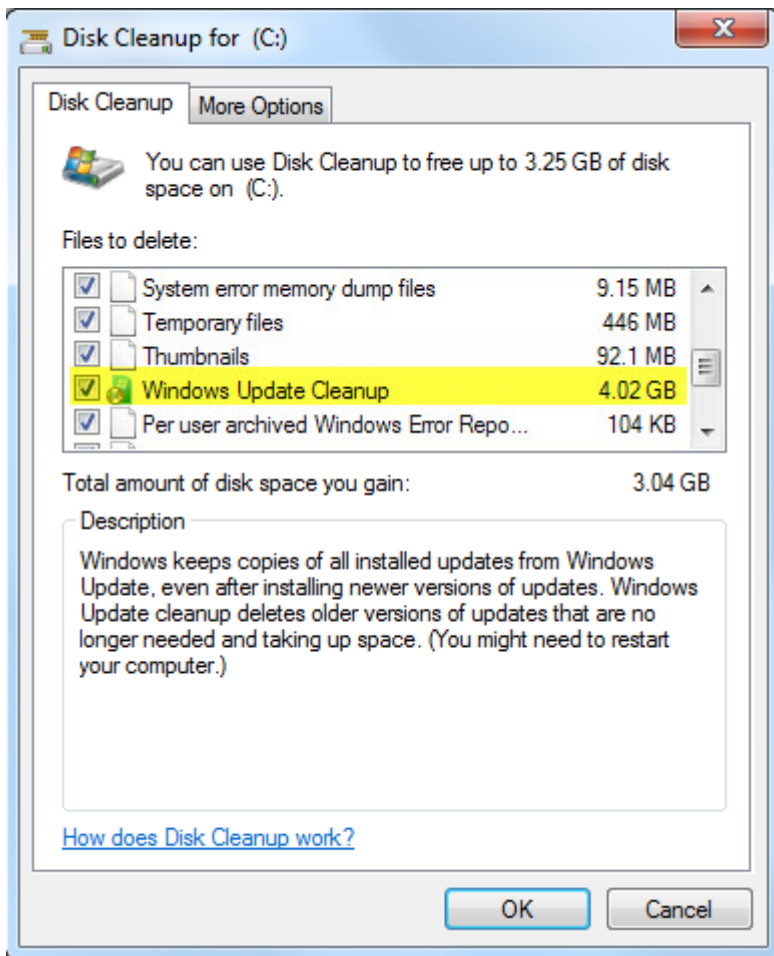

Réduire la taille du dossier WinSxS sur Windows 7

Microsoft a sorti un patch KB2852386 permettant de supprimer des mises à jour obsolètes avec l'outil Nettoyage de disque. La mise à jour KB2852386 ajoute l'option Nettoyage de Windows Update à l'outil cleanmgr qui fera un grand ménage dans le dossier WinSxS.

[Télécharger le correctif KB2852386](#)

En fait, à chaque fois que Windows Update s'effectue sur votre ordinateur il met à jour des fichiers systèmes. Mais ce processus garde toujours en copie les versions originales des fichiers et les fichiers à jour dans votre dossier WinSxS. Pourquoi ? Tout simplement parce qu'une mise à jour peut provoquer un problème sur votre ordinateur donc ainsi vous avez la possibilité de revenir aux versions précédentes des fichiers. Par conséquent, après avoir exécuté l'Assistant Nettoyage de disque, vous serez incapable de revenir à une mise à jour antérieure.

Nettoyer le dossier WinSxS de Windows 7

Accéder à l'outil de nettoyage à partir des propriétés du disque dur

Dans l'onglet Général, cliquer sur Nettoyage de disque > Puis cliquer sur Nettoyer les fichiers système

L'option Nettoyage de Windows Update est disponible uniquement lorsque l'Assistant Nettoyage de disque Windows détecte des mises à jour de Windows jugées inutiles pour le système.

Automatiser le nettoyage du dossier WinSxS