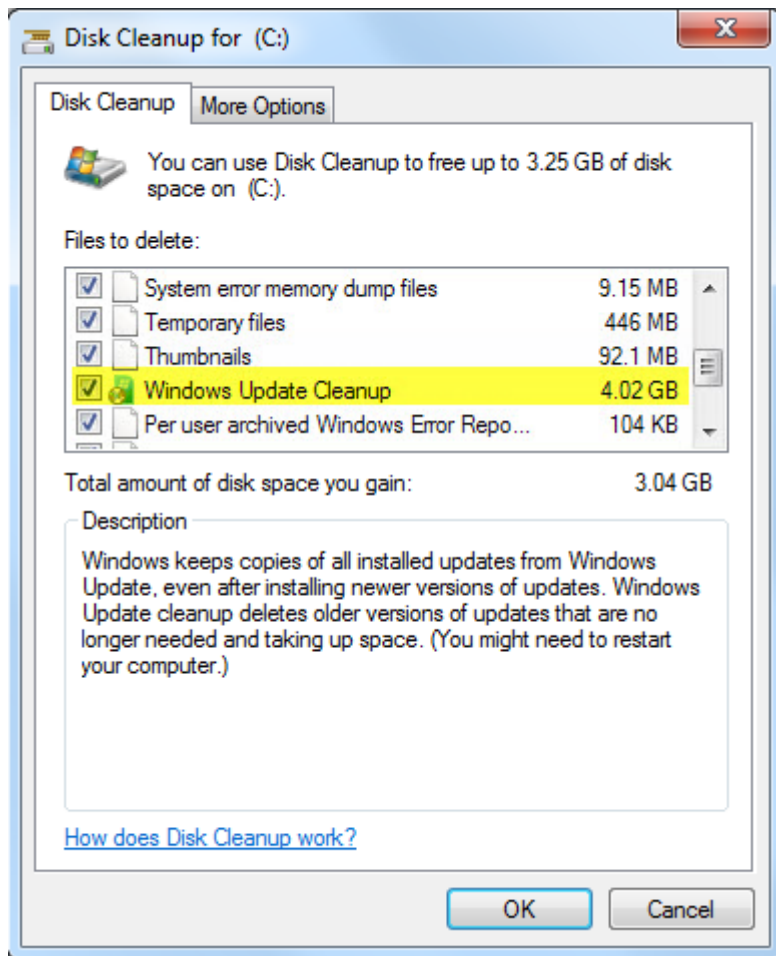

Reduire_la_taille_du_dossier_WinSxS_sur_Windows7

[Version originale](#)

Réduire la taille du dossier WinSxS sur Windows 7

Microsoft a sorti un patch KB2852386 permettant de supprimer des mises à jour obsolètes avec l'outil Nettoyage de disque. La mise à jour KB2852386 ajoute l'option Nettoyage de Windows Update à l'outil cleanmgr qui fera un grand ménage dans le dossier WinSxS.

[Télécharger le correctif KB2852386](#)

En fait, à chaque fois que Windows Update s'effectue sur votre ordinateur il met à jour des fichiers systèmes. Mais ce processus garde toujours en copie les versions originales des fichiers et les fichiers à jour dans votre dossier WinSxS. Pourquoi ? Tout simplement parce qu'une mise à jour peut provoquer un problème sur votre ordinateur donc ainsi vous avez la possibilité de revenir aux versions précédentes des fichiers. Par conséquent, après avoir exécuté l'Assistant Nettoyage de disque, vous serez incapable de revenir à une mise à jour antérieure.

Nettoyer le dossier WinSxS de Windows 7

Accéder à l'outil de nettoyage à partir des propriétés du disque dur

Dans l'onglet Général, cliquer sur Nettoyage de disque > Puis cliquer sur Nettoyer les fichiers système

L'option Nettoyage de Windows Update est disponible uniquement lorsque l'Assistant Nettoyage de disque Windows détecte des mises à jour de Windows jugées inutiles pour le système.

Automatiser le nettoyage du dossier WinSxS