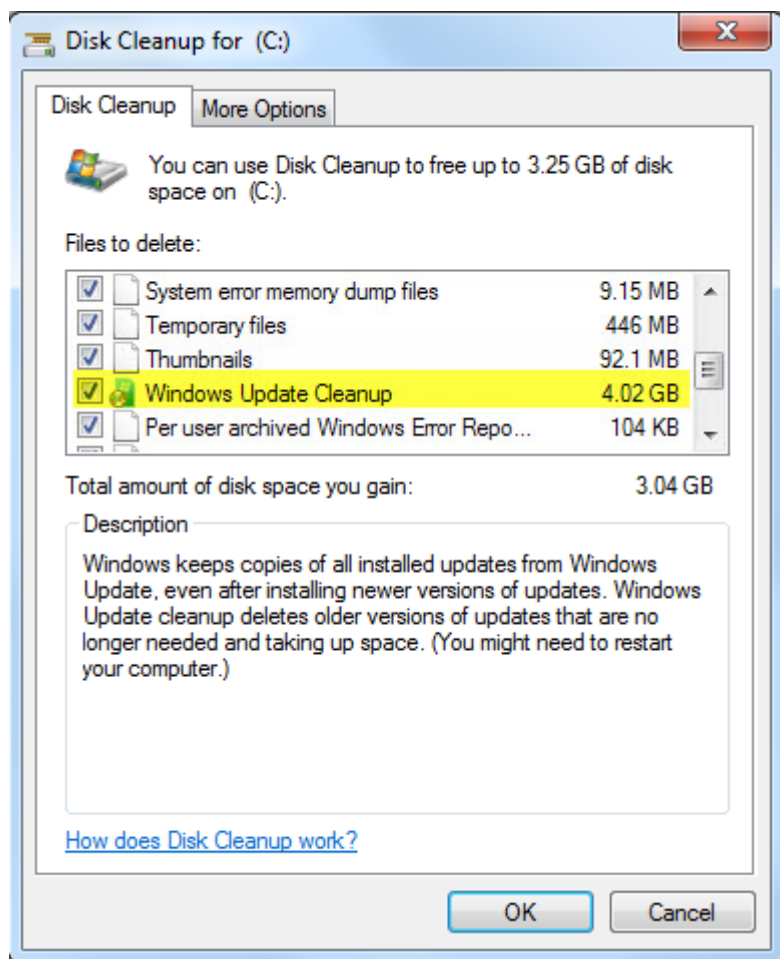

Reduire_la_taille_du_dossier_WinSxS_sur_Windows7

[Version originale](#)

Réduire la taille du dossier WinSxS sur Windows 7

Microsoft a sorti un patch KB2852386 permettant de supprimer des mises à jour obsolètes avec l'outil Nettoyage de disque. La mise à jour KB2852386 ajoute l'option Nettoyage de Windows Update à l'outil cleanmgr qui fera un grand ménage dans le dossier WinSxS.

[Télécharger le correctif KB2852386](#)

En fait, à chaque fois que Windows Update s'effectue sur votre ordinateur il met à jour des fichiers systèmes. Mais ce processus garde toujours en copie les versions originales des fichiers et les fichiers à jour dans votre dossier WinSxS. Pourquoi ? Tout simplement parce qu'une mise à jour peut provoquer un problème sur votre ordinateur donc ainsi vous avez la possibilité de revenir aux versions précédentes des fichiers. Par conséquent, après avoir exécuté l'Assistant Nettoyage de disque, vous serez incapable de revenir à une mise à jour antérieure.

Nettoyer le dossier WinSxS de Windows 7

Accéder à l'outil de nettoyage à partir des propriétés du disque dur

Dans l'onglet Général, cliquer sur Nettoyage de disque > Puis cliquer sur Nettoyer les fichiers système

L'option Nettoyage de Windows Update est disponible uniquement lorsque l'Assistant Nettoyage de disque Windows détecte des mises à jour de Windows jugées inutiles pour le système.

Automatiser le nettoyage du dossier WinSxS