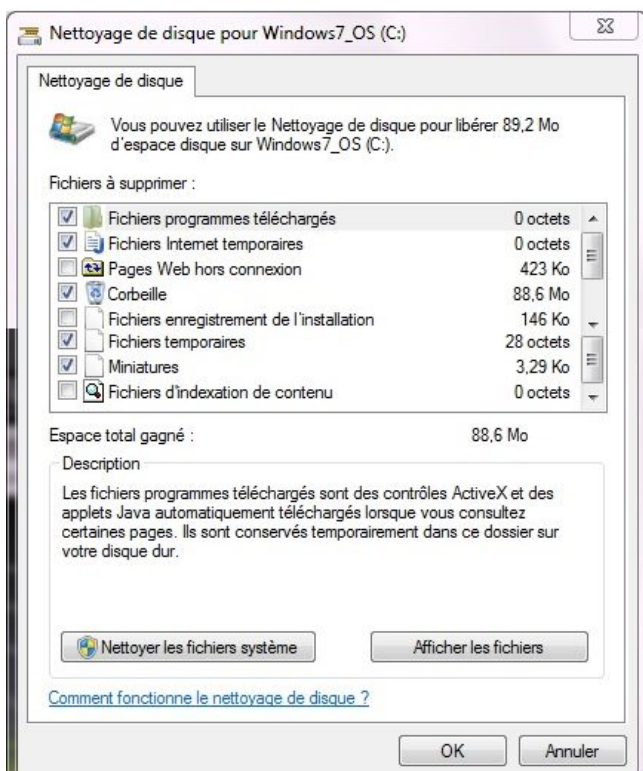

Source : <http://www.tutos.eu/?n=5584//>

From: <https://oldwiki.embross-airport-services.com/> - **Documentation Embross (ex Edge Airport)**

Permanent link: <https://oldwiki.embross-airport-services.com/doku.php?id=services:sytemereseaumenu:securitesyst:windows:purgerw7&rev=1519376137>

Last update: **23/02/2018 09:55**