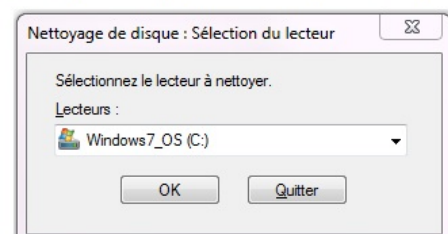

Ne le purgez pas tel quel. Commencez par vous assurer que vous avez la KB2852386 d'installé sur votre poste. Pour cela allez sur l'url ci-dessous avec Internet Explorer et cliquez sur le bouton "Ajouter" qui correspond à votre OS

<http://catalog.update.microsoft.com/v7/site/Search.aspx?q=2852386>

Cliquez ensuite sur "afficher le panier"

Cliquez sur "Télécharger"

Cliquez sur "Fermer"

Exécutez le package téléchargé. Ici il a été téléchargé sur le E:
Le téléchargement a été automatiquement placé dans un répertoire.

Ensuite la première option est de faire un clic droit sur le disque de votre système puis de cliquer sur “Nettoyage de disque”

Si vous avez bien installé la KB2852386 vous pouvez cliquer sur “Nettoyer les fichiers système”