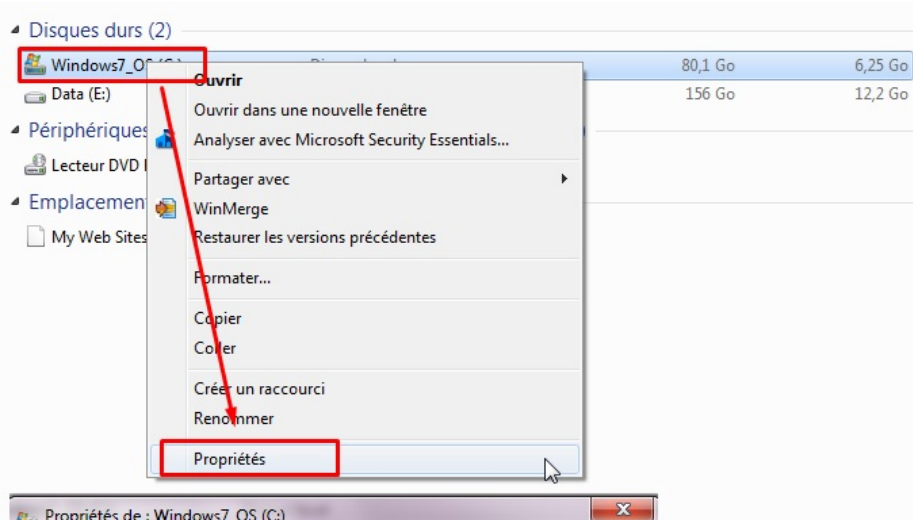

Ne le purgez pas tel quel. Commencez par vous assurer que vous avez la KB2852386 d'installé sur votre poste. Pour cela allez sur l'url ci-dessous avec Internet Explorer et cliquez sur le bouton "Ajouter" qui correspond à votre OS

<http://catalog.update.microsoft.com/v7/site/Search.aspx?q=2852386>

Cliquez ensuite sur "afficher le panier"

Cliquez sur "Télécharger"

Cliquez sur "Fermer"

Exécutez le package téléchargé. Ici il a été téléchargé sur le E:
Le téléchargement a été automatiquement placé dans un répertoire.

Ensuite la première option est de faire un clic droit sur le disque de votre système puis de cliquer sur “Nettoyage de disque”

Si vous avez bien installé la KB2852386 vous pouvez cliquer sur “Nettoyer les fichiers système”