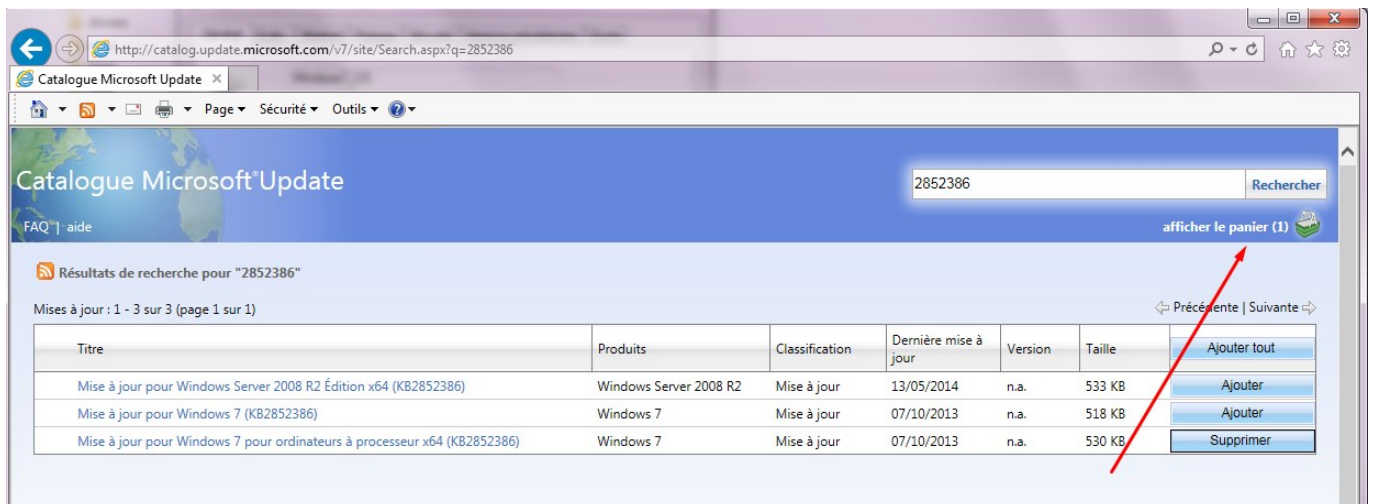

Cliquez ensuite sur "afficher le panier"