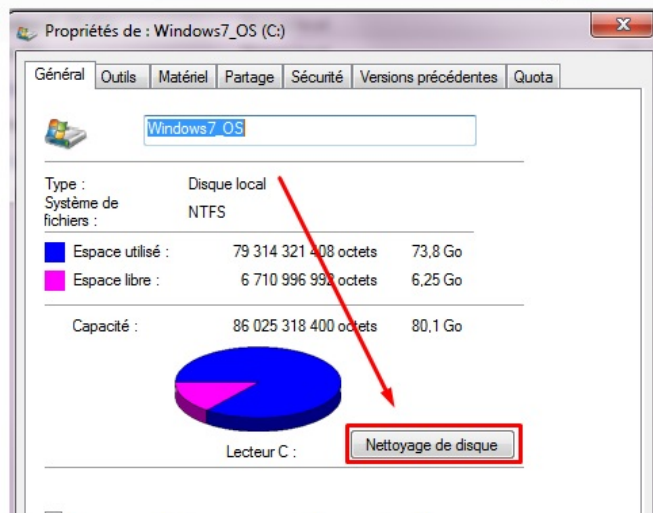

Ne le purgez pas tel quel. Commencez par vous assurer que vous avez la KB2852386 d'installé sur votre poste. Pour cela allez sur l'url ci-dessous avec Internet Explorer et cliquez sur le bouton "Ajouter" qui correspond à votre OS

<http://catalog.update.microsoft.com/v7/site/Search.aspx?q=2852386>

Cliquez ensuite sur "afficher le panier"

Cliquez sur "Télécharger"

Cliquez sur "Fermer"

Exécutez le package téléchargé. Ici il a été téléchargé sur le E:
Le téléchargement a été automatiquement placé dans un répertoire.

Ensuite la première option est de faire un clic droit sur le disque de votre système puis de cliquer sur “Nettoyage de disque”

Si vous avez bien installé la KB2852386 vous pouvez cliquer sur “Nettoyer les fichiers système”