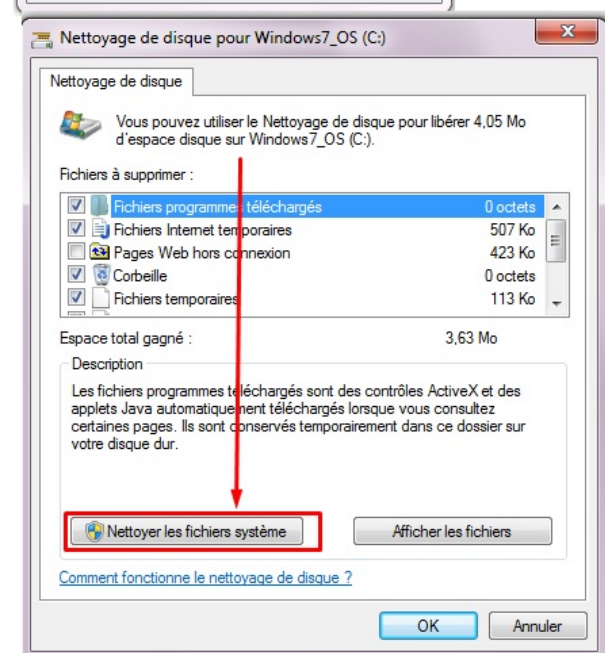

Ne le purgez pas tel quel. Commencez par vous assurer que vous avez la KB2852386 d'installé sur votre poste. Pour cela allez sur l'url ci-dessous avec Internet Explorer et cliquez sur le bouton "Ajouter" qui correspond à votre OS

<http://catalog.update.microsoft.com/v7/site/Search.aspx?q=2852386>

Cliquez ensuite sur "afficher le panier"

Cliquez sur "Télécharger"

Cliquez sur "Fermer"

Exécutez le package téléchargé. Ici il a été téléchargé sur le E:
Le téléchargement a été automatiquement placé dans un répertoire.

Ensuite la première option est de faire un clic droit sur le disque de votre système puis de cliquer sur “Nettoyage de disque”

Si vous avez bien installé la KB2852386 vous pouvez cliquer sur “Nettoyer les fichiers système”