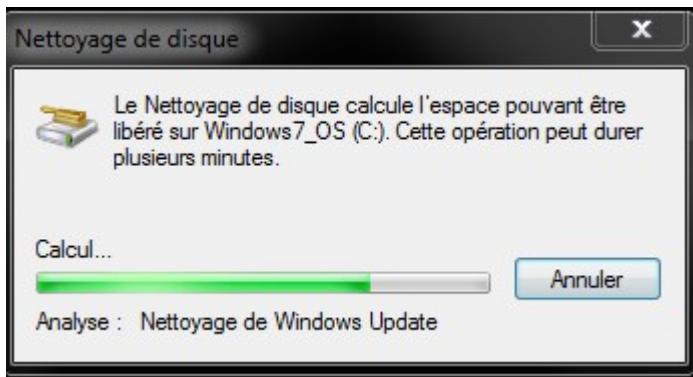

Un calcul de l'espace sera réalisé

Vous aurez alors accès à tout ce que vous pouvez traiter.
Par rapport à un lancement classique vous pourrez cocher :

- “Fichiers de sauvegarde du Service Pack”
- “Nettoyage de Windows Update”
- “Fichiers archivés de rapport d'erreurs Windows”