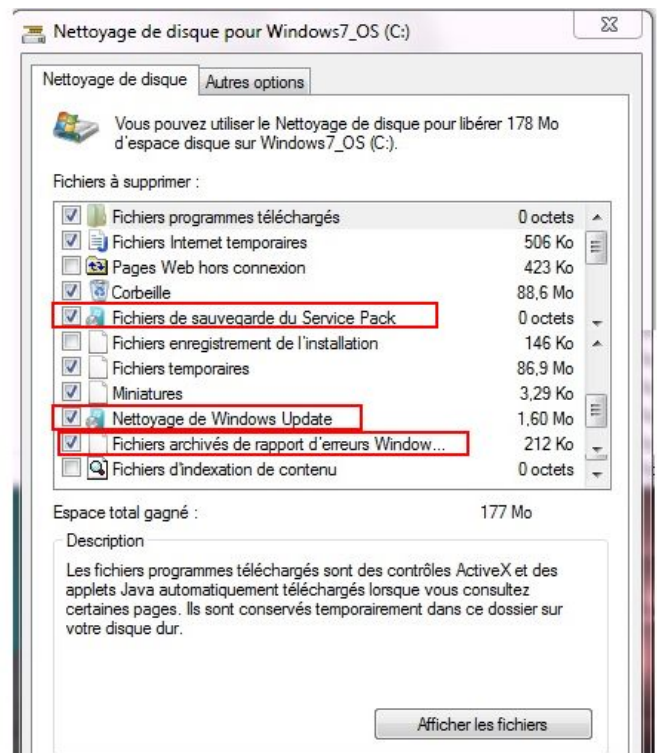

Source : <http://www.tutos.eu/?n=5584//>

From: <https://oldwiki.embross-airport-services.com/> - **Documentation Embross (ex Edge Airport)**

Permanent link: <https://oldwiki.embross-airport-services.com/doku.php?id=services:sytemereseaumenu:securitesyst:windows:purgerw7&rev=1519376137>

Last update: **23/02/2018 09:55**