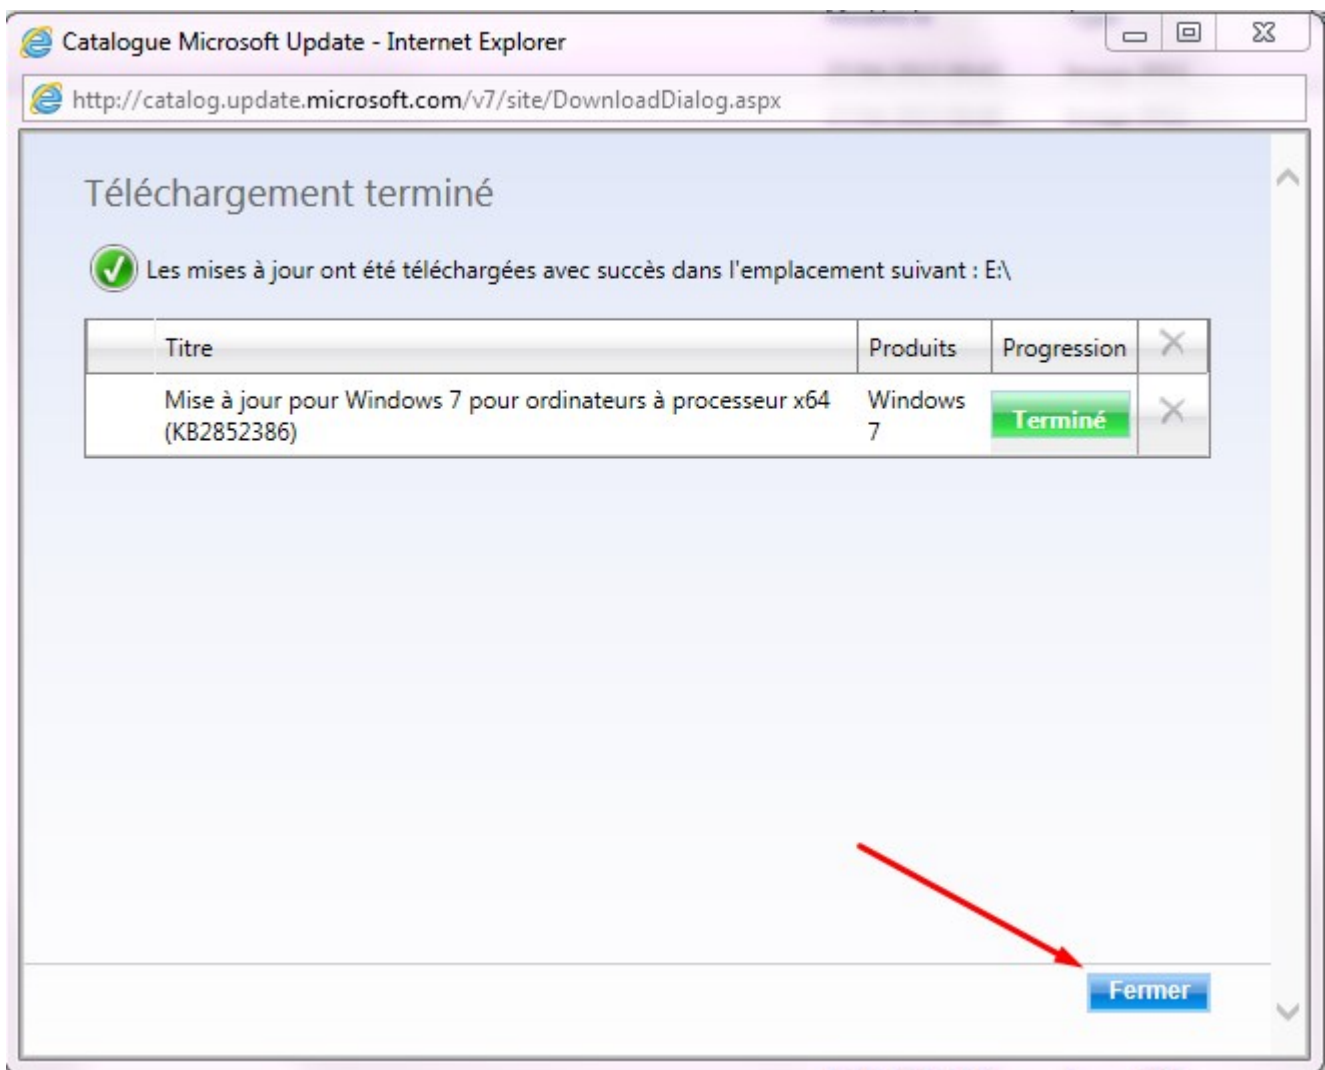

Ne le purgez pas tel quel. Commencez par vous assurer que vous avez la KB2852386 d'installé sur votre poste. Pour cela allez sur l'url ci-dessous avec Internet Explorer et cliquez sur le bouton "Ajouter" qui correspond à votre OS

<http://catalog.update.microsoft.com/v7/site/Search.aspx?q=2852386>

Cliquez ensuite sur "afficher le panier"

Cliquez sur "Télécharger"

Cliquez sur "Fermer"

Exécutez le package téléchargé. Ici il a été téléchargé sur le E:
Le téléchargement a été automatiquement placé dans un répertoire.

Ensuite la première option est de faire un clic droit sur le disque de votre système puis de cliquer sur “Nettoyage de disque”

Si vous avez bien installé la KB2852386 vous pouvez cliquer sur “Nettoyer les fichiers système”