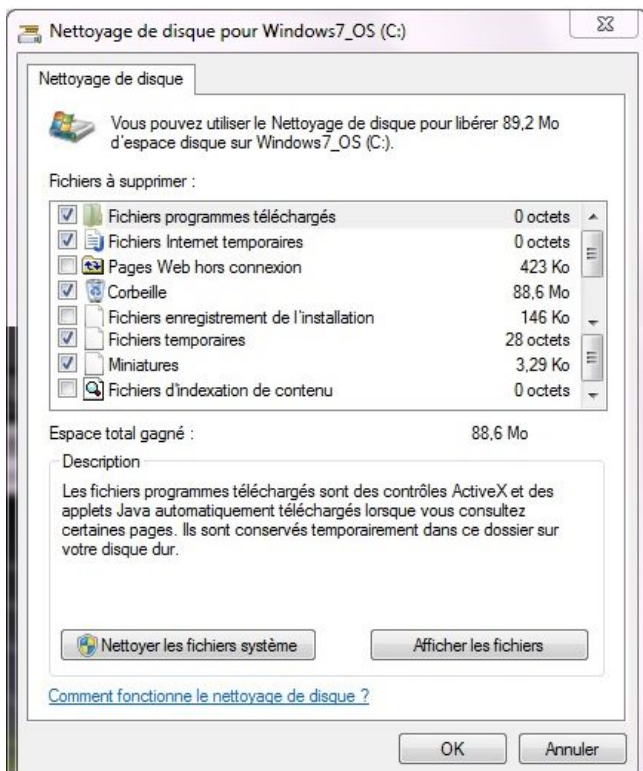

Source : <http://www.tutos.eu/?n=5584//>

From: <https://oldwiki.embross-airport-services.com/> - **Documentation Embross (ex Edge Airport)**

Permanent link: <https://oldwiki.embross-airport-services.com/doku.php?id=services:sytemereseaumenu:securitesyst:windows:purgerw7&rev=1519376188>

Last update: **23/02/2018 09:56**