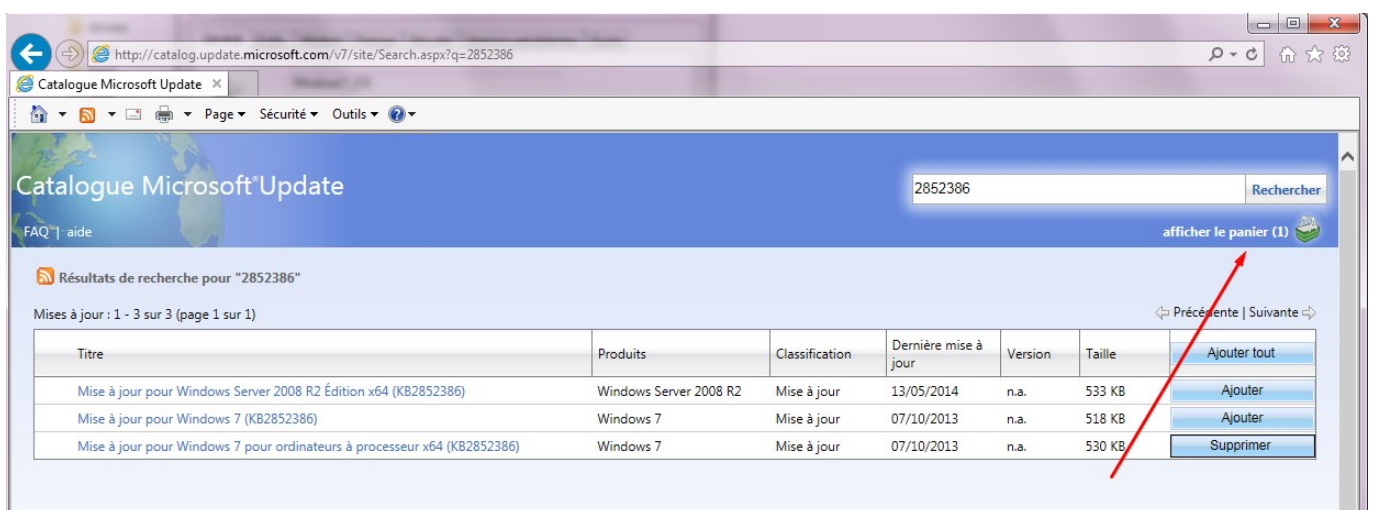

Cliquez sur "Télécharger"