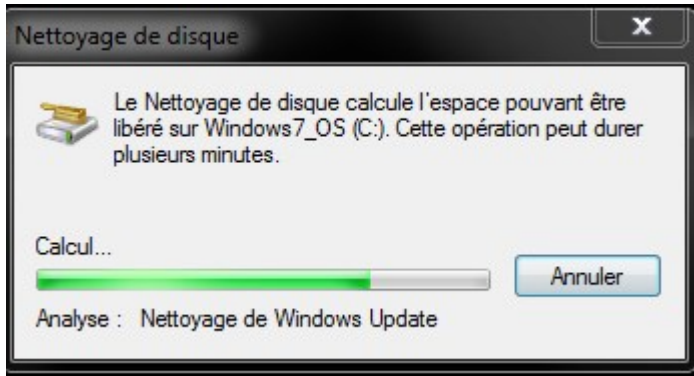

Ensuite la première option est de faire un clic droit sur le disque de votre système puis de cliquer sur “Nettoyage de disque”

Si vous avez bien installé la KB2852386 vous pouvez cliquer sur “Nettoyer les fichiers système”

Vous pourrez ainsi effacer les fichiers de sauvegarde du Service Pack

Mais une fois la KB2852386 installée, l'option la plus complète est de lancer une fenêtre de commande en tant qu'administrateur puis lancez cleanmgr.exe

Sélectionnez le disque de votre OS puis cliquez sur Ok

Un calcul de l'espace sera réalisé

Vous aurez alors accès à tout ce que vous pouvez traiter.
Par rapport à un lancement classique vous pourrez cocher :