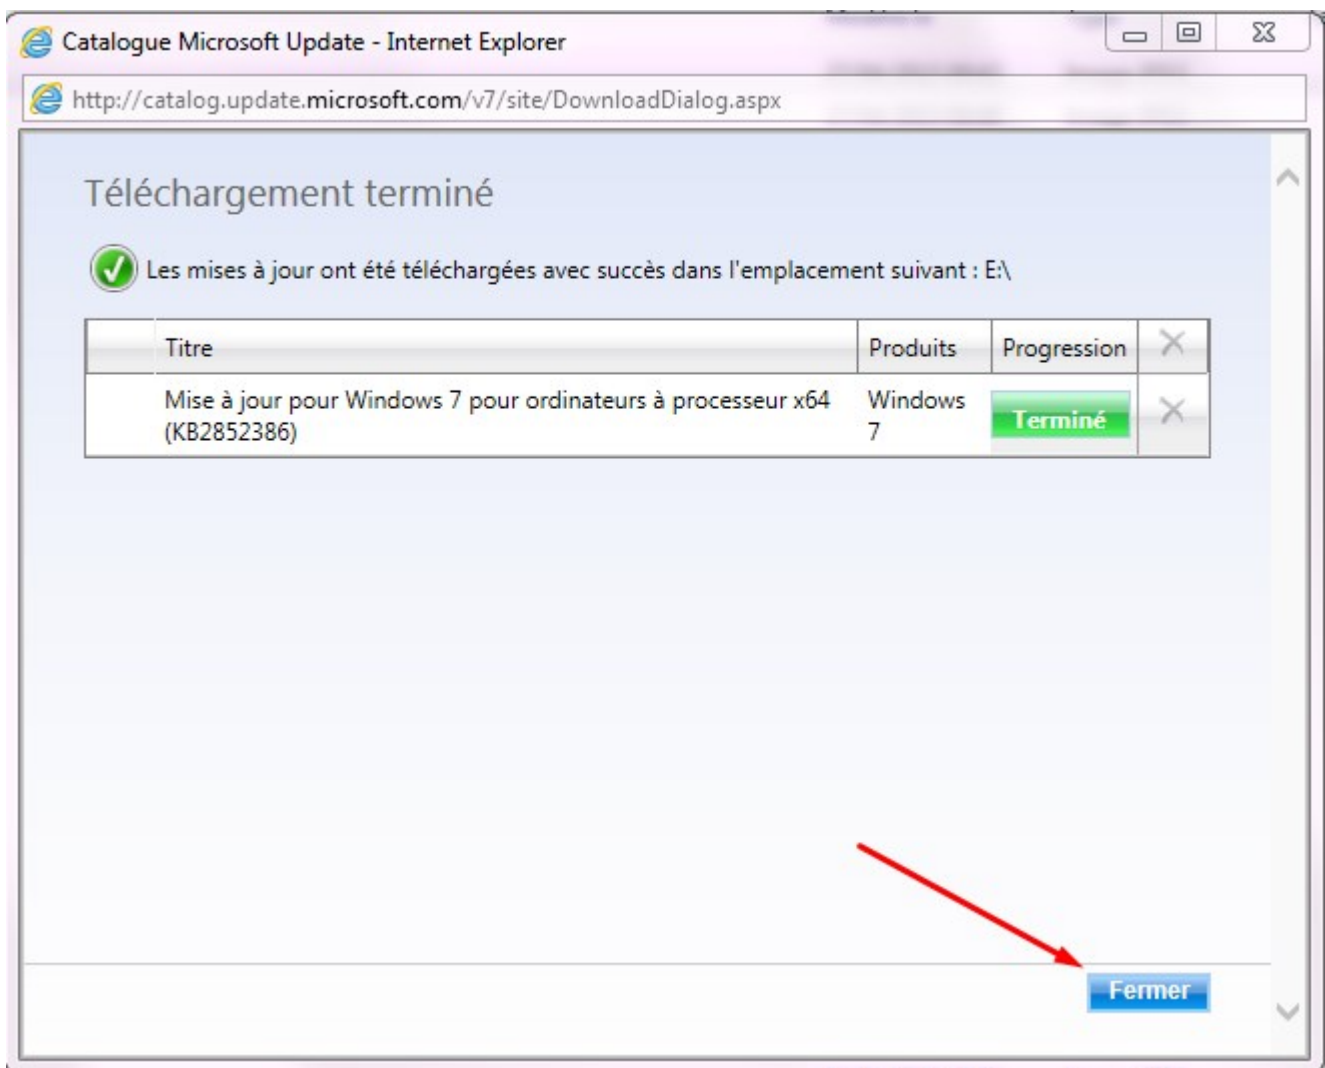

Ne le purgez pas tel quel. Commencez par vous assurer que vous avez la KB2852386 d'installé sur votre poste. Pour cela allez sur l'url ci-dessous avec Internet Explorer et cliquez sur le bouton "Ajouter" qui correspond à votre OS

<http://catalog.update.microsoft.com/v7/site/Search.aspx?q=2852386>

Cliquez ensuite sur "afficher le panier"

Cliquez sur "Télécharger"

Cliquez sur "Fermer"

Exécutez le package téléchargé. Ici il a été téléchargé sur le E:
Le téléchargement a été automatiquement placé dans un répertoire.