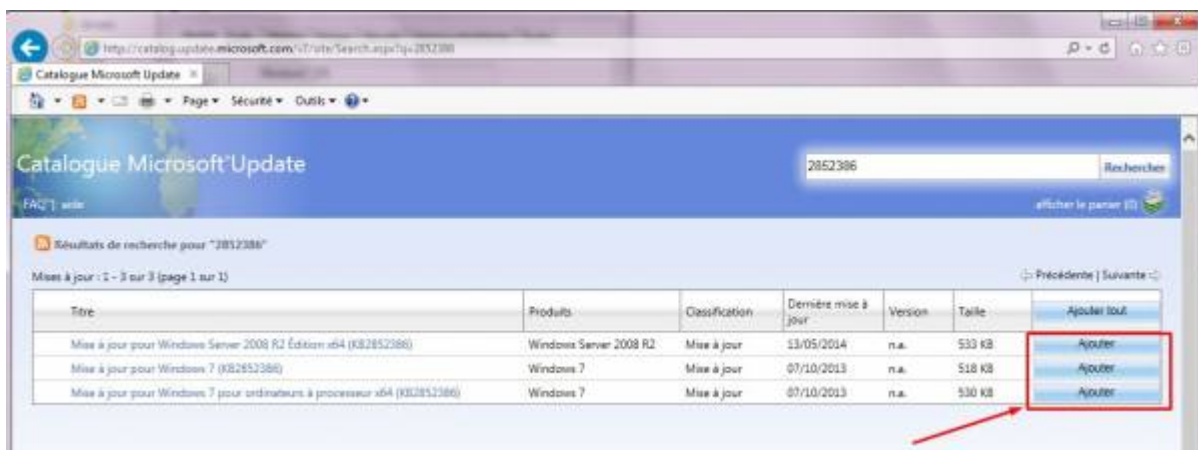

Purger le répertoire WinSxS sur Windows 7

Sous Windows Seven le répertoire WinSxS peut atteindre une taille énorme :

Nom	Pourcentage (g...)	Pourc...	> Taille	Éléme
Windows7_OS (C:)		[0:37 s]	77,5 Go	313 7
Windows		40,9%	31,7 Go	112 21
Installer		38,0%	12,1 Go	4 1
winsxs		31,3%	9,9 Go	70 8
System32		8,4%	2,7 Go	14 1
assembly		5,6%	1,8 Go	4 6
SysWOW64		3,5%	1,1 Go	5 0
Microsoft.NET		2,8%	904,1 Mo	3 4

Ne le purgez pas tel quel. Commencez par vous assurer que vous avez la KB2852386 d'installé sur votre poste. Pour cela allez sur l'url ci-dessous avec Internet Explorer et cliquez sur le bouton "Ajouter" qui correspond à votre OS

<http://catalog.update.microsoft.com/v7/site/Search.aspx?q=2852386>

Cliquez ensuite sur "afficher le panier"