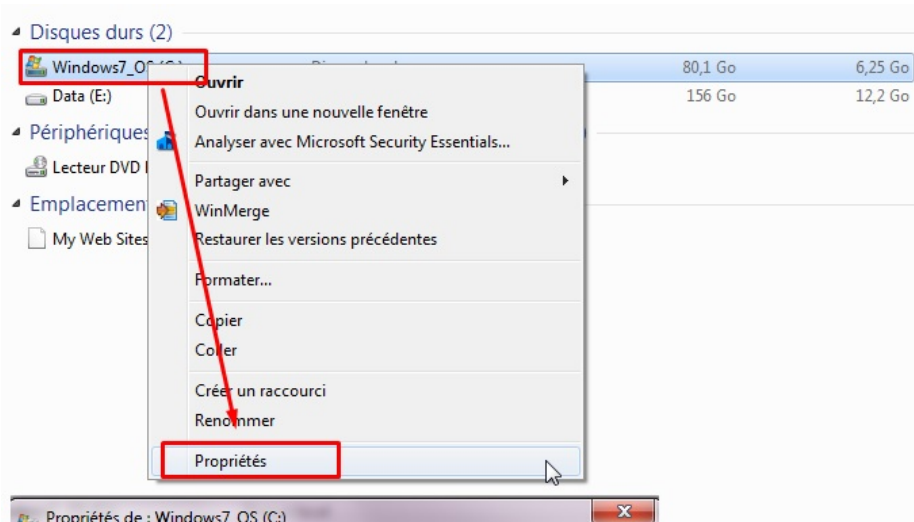

Ne le purgez pas tel quel. Commencez par vous assurer que vous avez la KB2852386 d'installé sur votre poste. Pour cela allez sur l'url ci-dessous avec Internet Explorer et cliquez sur le bouton "Ajouter" qui correspond à votre OS

<http://catalog.update.microsoft.com/v7/site/Search.aspx?q=2852386>

Cliquez ensuite sur "afficher le panier"

Cliquez sur "Télécharger"

Cliquez sur "Fermer"

Exécutez le package téléchargé. Ici il a été téléchargé sur le E:
Le téléchargement a été automatiquement placé dans un répertoire.

Ensuite la première option est de faire un clic droit sur le disque de votre système puis de cliquer sur “Nettoyage de disque”

Si vous avez bien installé la KB2852386 vous pouvez cliquer sur “Nettoyer les fichiers système”