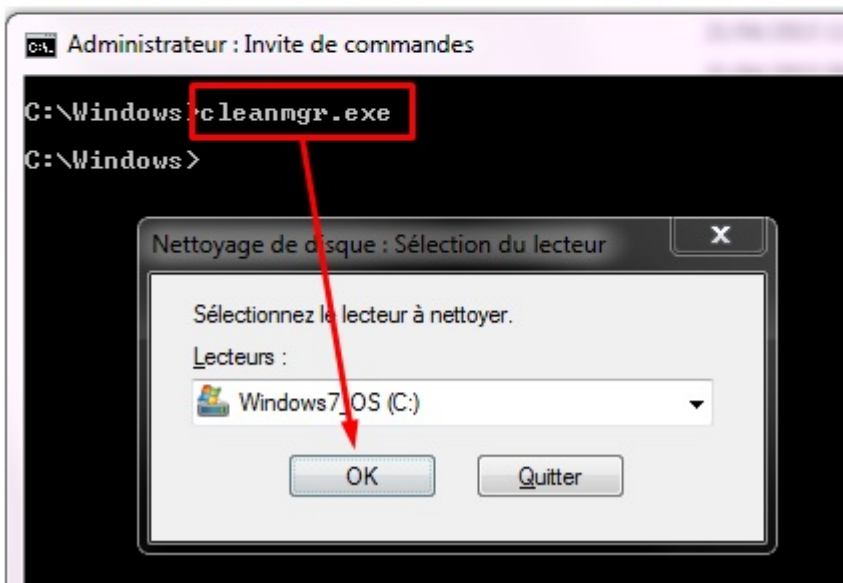

Mais une fois la KB2852386 installée, l'option la plus complète est de lancer une fenêtre de commande en tant qu'administrateur puis lancez cleanmgr.exe

Sélectionnez le disque de votre OS puis cliquez sur Ok