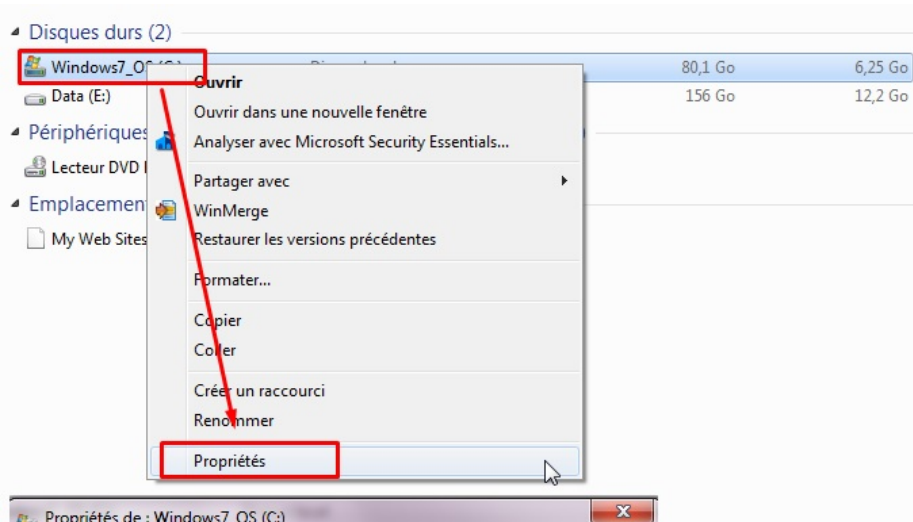

Ne le purgez pas tel quel. Commencez par vous assurer que vous avez la KB2852386 d'installé sur votre poste. Pour cela allez sur l'url ci-dessous avec Internet Explorer et cliquez sur le bouton "Ajouter" qui correspond à votre OS

<http://catalog.update.microsoft.com/v7/site/Search.aspx?q=2852386>

Cliquez ensuite sur "afficher le panier"

Cliquez sur "Télécharger"

Cliquez sur "Fermer"

Exécutez le package téléchargé. Ici il a été téléchargé sur le E:
Le téléchargement a été automatiquement placé dans un répertoire.

Ensuite la première option est de faire un clic droit sur le disque de votre système puis de cliquer sur “Nettoyage de disque”

Si vous avez bien installé la KB2852386 vous pouvez cliquer sur “Nettoyer les fichiers système”