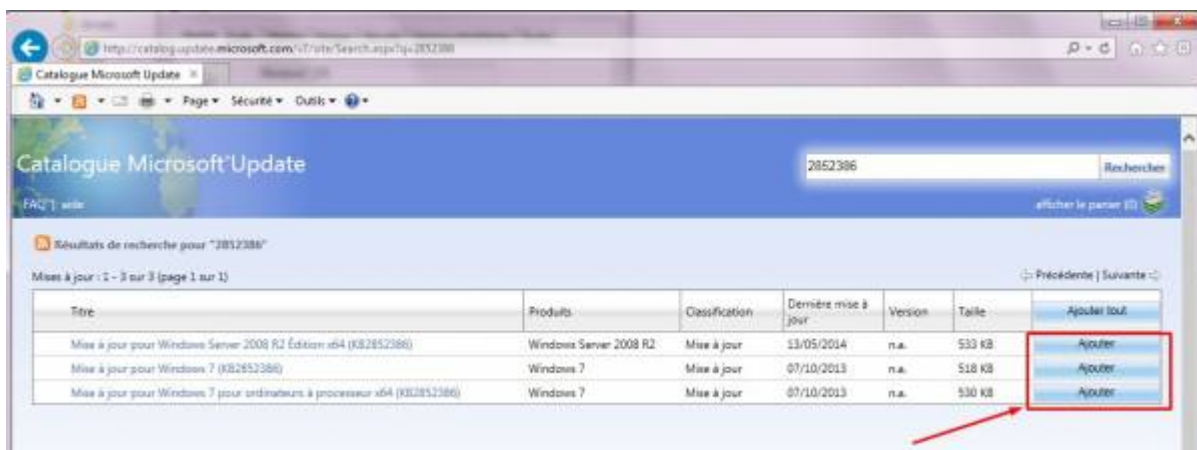

Purger le répertoire WinSxS sur Windows 7

Sous Windows Seven le répertoire WinSxs peut atteindre une taille énorme :

Nom	Pourcentage (g...)	Pourc...	> Taille	Éléme
Windows7_OS (C:)		[0:37 s]	77,5 Go	313 7
Windows		40,9%	31,7 Go	112 21
Installer		38,0%	12,1 Go	4 1
winsxs		31,3%	9,9 Go	70 8
System32		8,4%	2,7 Go	14 1
assembly		5,6%	1,8 Go	4 6
SysWOW64		3,5%	1,1 Go	5 0
Microsoft.NET		2,8%	904,1 Mo	3 4

Ne le purgez pas tel quel. Commencez par vous assurer que vous avez la KB2852386 d'installé sur votre poste. Pour cela allez sur l'url ci-dessous avec Internet Explorer et cliquez sur le bouton "Ajouter" qui correspond à votre OS

<http://catalog.update.microsoft.com/v7/site/Search.aspx?q=2852386>

Cliquez ensuite sur "afficher le panier"