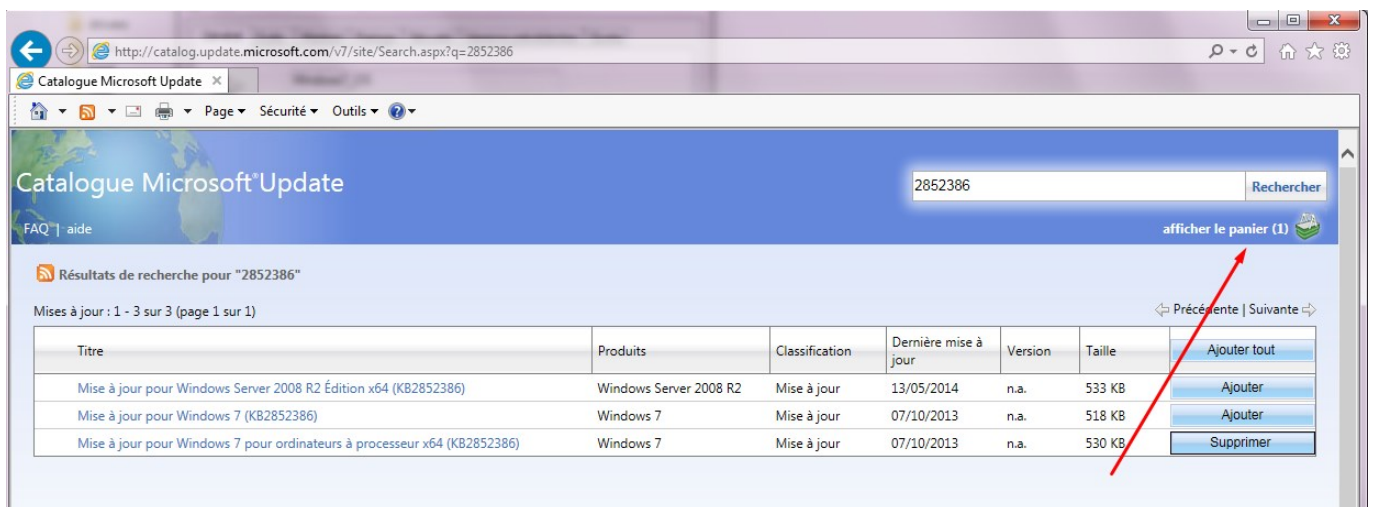

Cliquez sur "Télécharger"