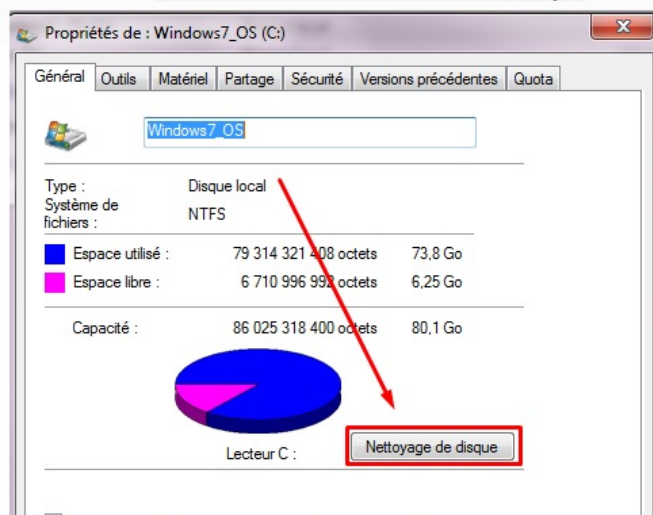

<http://catalog.update.microsoft.com/v7/site/Search.aspx?q=2852386>

Cliquez ensuite sur "afficher le panier"

Cliquez sur "Télécharger"

Cliquez sur "Fermer"

Exécutez le package téléchargé. Ici il a été téléchargé sur le E:
Le téléchargement a été automatiquement placé dans un répertoire.

Ensuite la première option est de faire un clic droit sur le disque de votre système puis de cliquer sur “Nettoyage de disque”

Si vous avez bien installé la KB2852386 vous pouvez cliquer sur “Nettoyer les fichiers système”