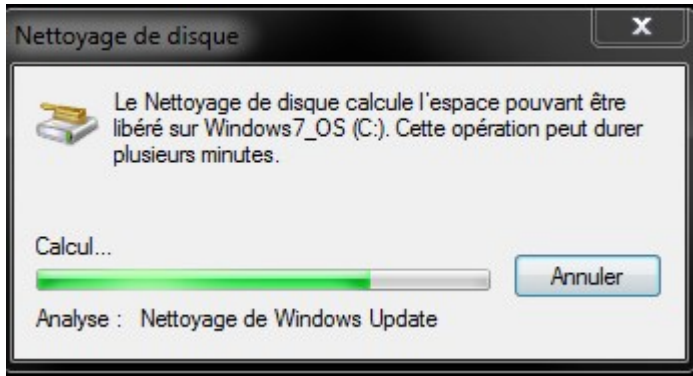

Ensuite la première option est de faire un clic droit sur le disque de votre système puis de cliquer sur “Nettoyage de disque”

Si vous avez bien installé la KB2852386 vous pouvez cliquer sur “Nettoyer les fichiers système”

Vous pourrez ainsi effacer les fichiers de sauvegarde du Service Pack

Mais une fois la KB2852386 installée, l'option la plus complète est de lancer une fenêtre de commande en tant qu'administrateur puis lancez cleanmgr.exe

Sélectionnez le disque de votre OS puis cliquez sur Ok

Un calcul de l'espace sera réalisé

Vous aurez alors accès à tout ce que vous pouvez traiter.
Par rapport à un lancement classique vous pourrez cocher :