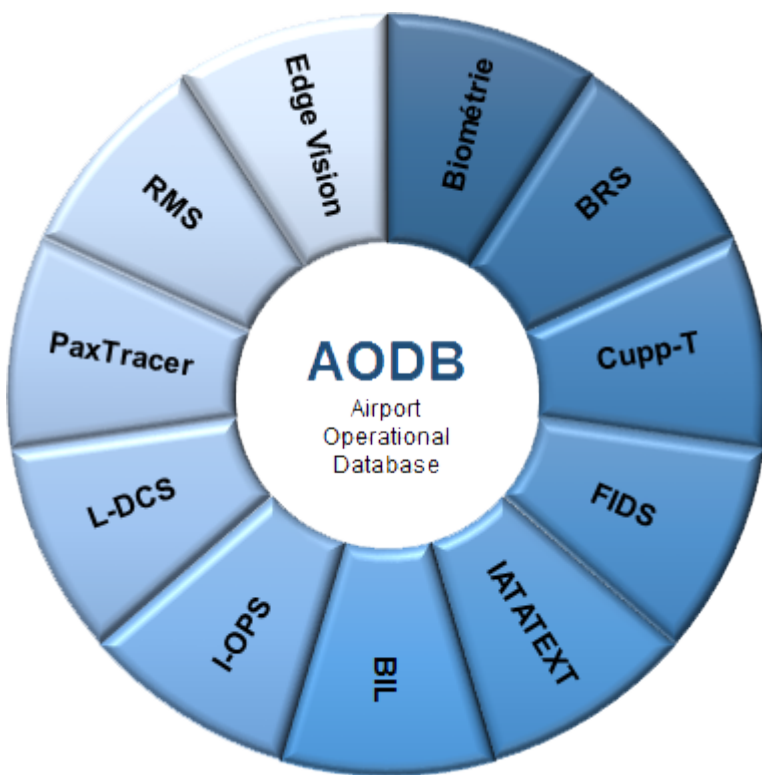

# Table des matières

|  |  |
|--|--|
| <b>AODB</b> .....                            |  |
| <b>Airport Operational DataBase</b> .....    |  |
| <b>Description Générale</b> .....            |  |
| <b>Fonctionnalités et avantages</b> .....    |  |
| <b>Caractéristiques fonctionnelles</b> ..... |  |
| Cœur .....                                   |  |
| Programmation .....                          |  |
| Planification .....                          |  |
| Facturation .....                            |  |
| Rapports .....                               |  |
| <b>Edge Airport France</b> .....             |  |

## Description Générale

La base de données opérationnelle aéroport (AODB) est la base de données centrale ou un référentiel pour tous les systèmes de gestion. Elle fournit toutes les données liées au vol en temps réel.