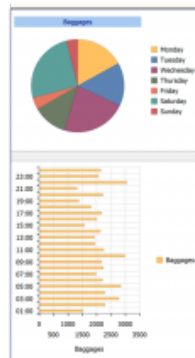

Edge Airport France

Table des matières

Edge Airport France

BRS

Baggage Reconciliation System

Parce que...

... le bagage est aussi important que le passager

From: