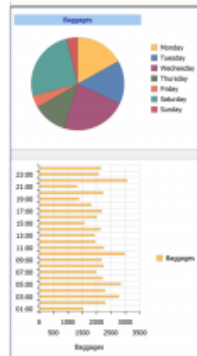

Edge Airport France

Table des matières

Edge Airport France

BRS

Baggage Reconciliation System

Parce que...

... le bagage est aussi important que le passager

From: