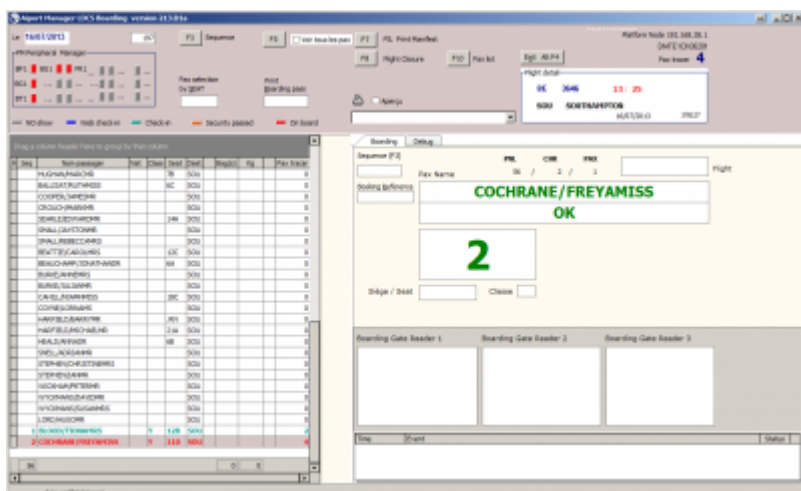

Description

Airport Manager LDCS est un système d'enregistrement automatique des passagers. Chaque banque d'enregistrement peut gérer simultanément plusieurs vols.

Le programme est compatible avec l'utilisation de multiples périphériques CUPPS :

- MS Lecteurs de passeport (Optical Character Reader) ;
- OC : Lecteurs de cartes magnétiques (Magnetic Swipe Reader) ;
- BC : Lecteurs de code-barres ;
- BP : Imprimantes cartes d'accès à bord (CAB) ;
- BT : Imprimantes étiquettes bagages (TAG) ;
- BG : Lecteurs de cartes d'embarquement (BGR) ;
- PR : Imprimantes documents de vols.

LDCS - Ecran principal

Messages IATA de chaque vol

Liste des vols du jour

Boarding

Le L-DCS offre la possibilité de connecter jusqu'à 3 BGR permettant ainsi de réaliser des embarquements rapides. Le 3^{ème} BGR peut être un lecteur de CAB sans fil ou encore une porte automatique.

Le logiciel peut aussi être utilisé sans BGR. Il suffit de taper le n° de séquence de chaque carte d'embarquement pour embarquer un passager.

Loadsheet

Pour les compagnies certifiées sur le système « Weight & Balance », il est possible de générer les loadsheet dans des fichiers Excel.