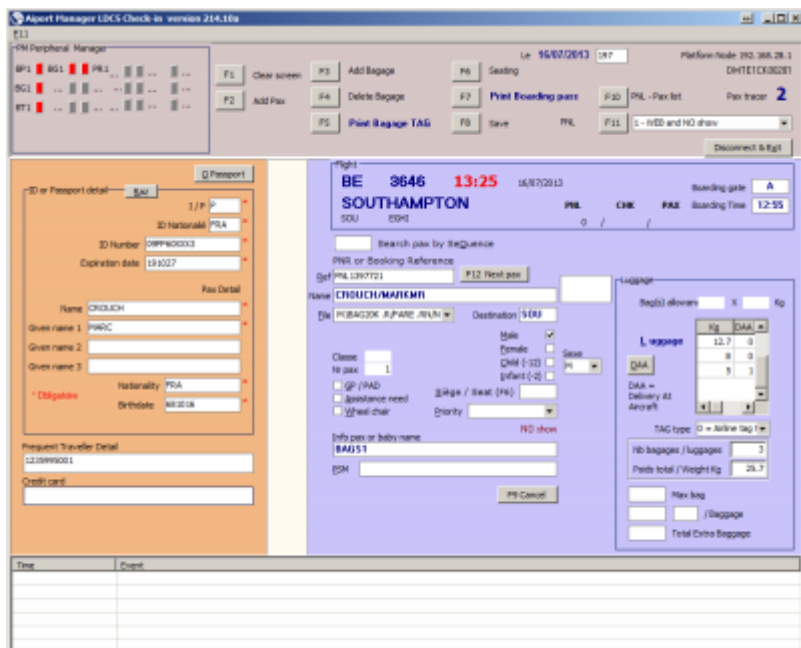

L-DCS - Local Departure Control System

Edge Airport France

Table des matières

L-DCS - Local Departure Control System	
Description	
LDCS - Ecran principal	
Plans cabines	
PNL - Intégration des listes de passagers	
Check-in	
Sélection automatique du vol	
Boarding	
Loadsheet	
Edge Airport France	

Description

Airport Manager LDCS est un système d'enregistrement automatique des passagers. Chaque banque d'enregistrement peut gérer simultanément plusieurs vols.

Le programme est compatible avec l'utilisation de multiples périphériques CUPPS :

- MS Lecteurs de passeport (Optical Character Reader) ;
- OC : Lecteurs de cartes magnétiques (Magnetic Swipe Reader) ;
- BC : Lecteurs de code-barres ;
- BP : Imprimantes cartes d'accès à bord (CAB) ;
- BT : Imprimantes étiquettes bagages (TAG) ;
- BG : Lecteurs de cartes d'embarquement (BGR) ;
- PR : Imprimantes documents de vols.

LDCS - Ecran principal

Messages IATA de chaque vol

Liste des vols du jour

Boarding

Le L-DCS offre la possibilité de connecter jusqu'à 3 BGR permettant ainsi de réaliser des embarquements rapides. Le 3^{ème} BGR peut être un lecteur de CAB sans fil ou encore une porte automatique.