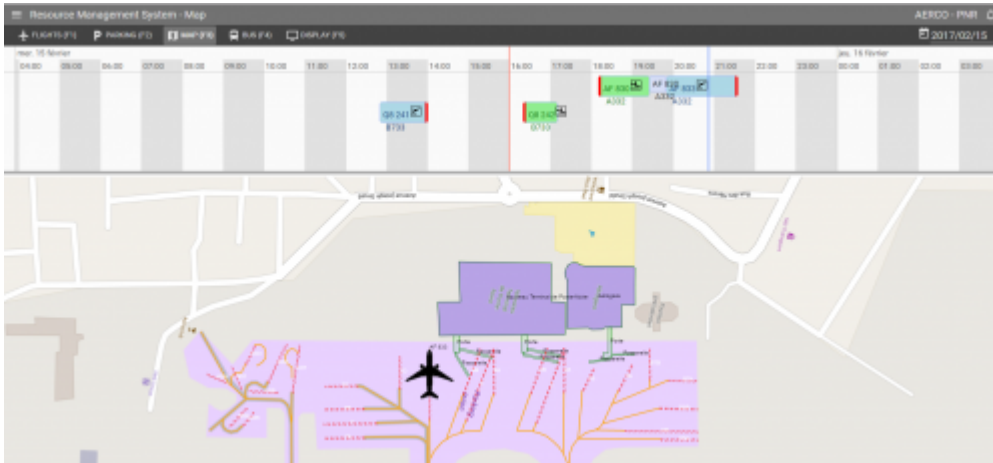

### Présentation

Le RMS (Resources Management System) est un logiciel permettant de gérer et d'optimiser les ressources d'un aéroport.

### Organisation simplifiée

Un système de cliqué déposé permet, pour chaque vol, de lui attribuer toutes les ressources dont il a besoin.

### Visualisation des parkings en temps réel

Un visuel des parkings de l'aéroport permet de contrôler très simplement les parkings occupés et

libres à un instant T. Une barre de temps modulable permet de se projeter sur les jours suivants afin d'optimiser leur gestion.

## Contrôle de la pertinence de l'affectation des ressources

En fonction des données entrées par l'administrateur via le menu, les données sont croisées et évitent ainsi d'attribuer des ressources incompatibles avec le type d'appareil.