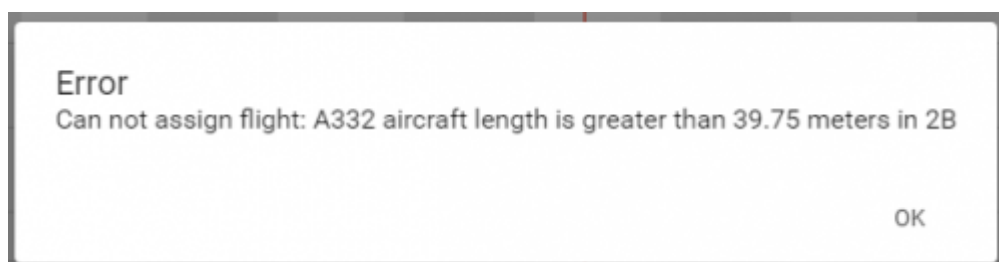

Code visuel

Un code visuel simple et attractif permet de voir très rapidement quels sont les avions au départ, à l'arrivée, les vols validés, le temps d'occupation des parkings, etc.