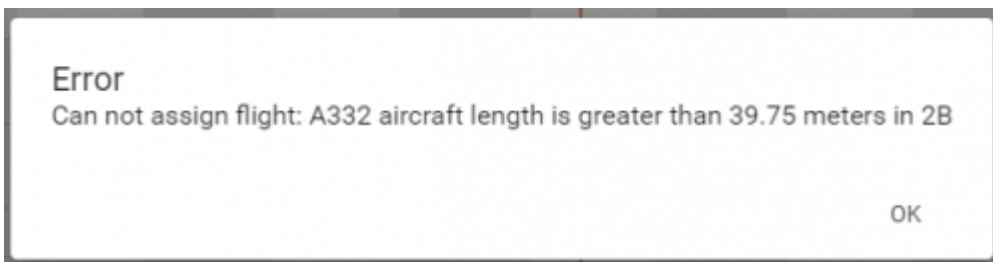

### Organisation simplifiée

Un système de cliqué déposé permet, pour chaque vol, de lui attribuer toutes les ressources dont il a besoin.

### Visualisation des parkings en temps réel

Un visuel des parkings de l'aéroport permet de contrôler très simplement les parkings occupés et

libres à un instant T. Une barre de temps modulable permet de se projeter sur les jours suivants afin d'optimiser leur gestion.

## Code visuel

Un code visuel simple et attractif permet de voir très rapidement quels sont les avions au départ, à l'arrivée, les vols validés, le temps d'occupation des parkings, etc.