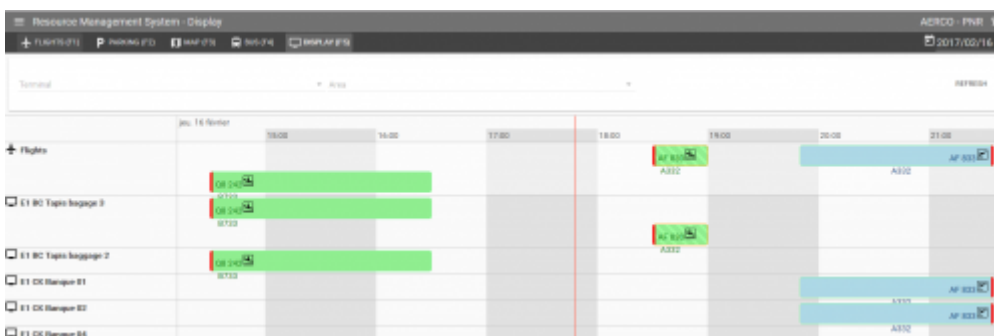

### Présentation

Le RMS (Resources Management System) est un logiciel permettant de gérer et d'optimiser les ressources d'un aéroport.

### Gestion facilité des ressources

Un menu simple et accessible en permanence permet de visualiser les catégories de ressources disponibles pour l'aéroport (parkings, bus, banques, comptoirs, passerelles, tracteurs, etc.) et d'y accéder d'un simple clic sur l'icône adéquat ou grâce à un raccourci clavier.

### Organisation simplifiée

Un système de cliqué déposé permet, pour chaque vol, de lui attribuer toutes les ressources dont il a besoin.

### Visualisation des parkings en temps réel

Un visuel des parkings de l'aéroport permet de contrôler très simplement les parkings occupés et

libres à un instant T. Une barre de temps modulable permet de se projeter sur les jours suivants afin d'optimiser leur gestion.