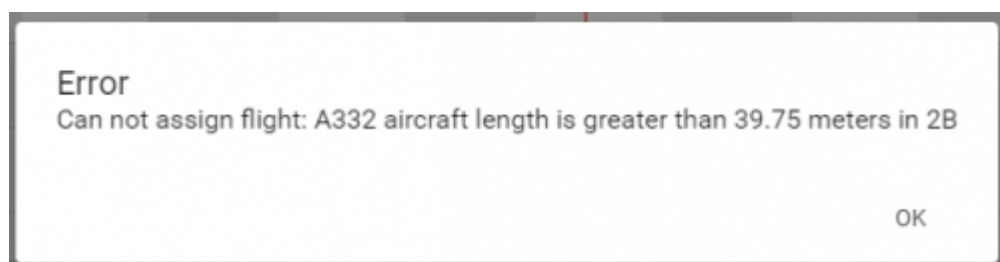

Code visuel

Un code visuel simple et attractif permet de voir très rapidement quels sont les avions au départ, à l'arrivée, les vols validés, le temps d'occupation des parkings, etc.