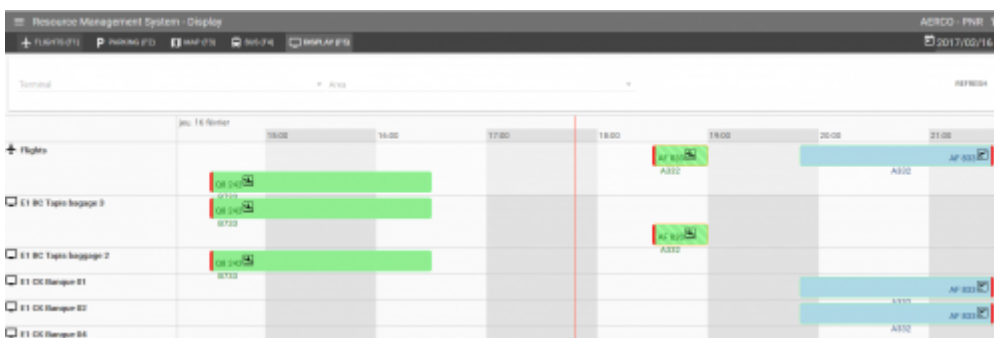

### Présentation

Le RMS (Resources Management System) est un logiciel permettant de gérer et d'optimiser les ressources d'un aéroport.

### Gestion facilité des ressources

Un menu simple et accessible en permanence permet de visualiser les catégories de ressources disponibles pour l'aéroport (parkings, bus, banques, comptoirs, passerelles, tracteurs, etc.) et d'y accéder d'un simple clic sur l'icône adéquat ou grâce à un raccourci clavier.

### Organisation simplifiée

Un système de cliqué déposé permet, pour chaque vol, de lui attribuer toutes les ressources dont il a besoin.

### Visualisation des parkings en temps réel

Un visuel des parkings de l'aéroport permet de contrôler très simplement les parkings occupés et

libres à un instant T. Une barre de temps modulable permet de se projeter sur les jours suivants afin d'optimiser leur gestion.