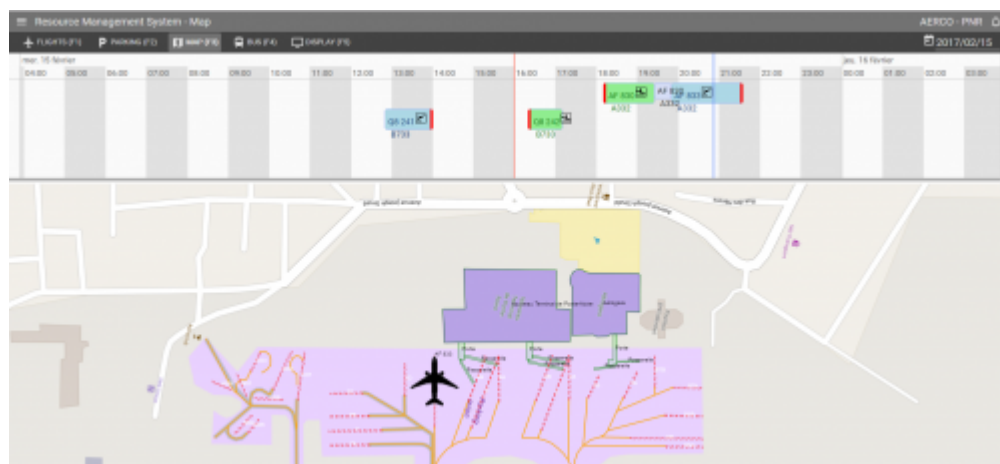

### Présentation

Le RMS (Resources Management System) est un logiciel permettant de gérer et d'optimiser les ressources d'un aéroport.

### Organisation simplifiée

Un système de cliqué déposé permet, pour chaque vol, de lui attribuer toutes les ressources dont il a besoin.

### Visualisation des parkings en temps réel

Un visuel des parkings de l'aéroport permet de contrôler très simplement les parkings occupés et

libres à un instant T. Une barre de temps modulable permet de se projeter sur les jours suivants afin d'optimiser leur gestion.

## Contrôle de la pertinence de l'affectation des ressources

En fonction des données entrées par l'administrateur via le menu, les données sont croisées et évitent ainsi d'attribuer des ressources incompatibles avec le type d'appareil.