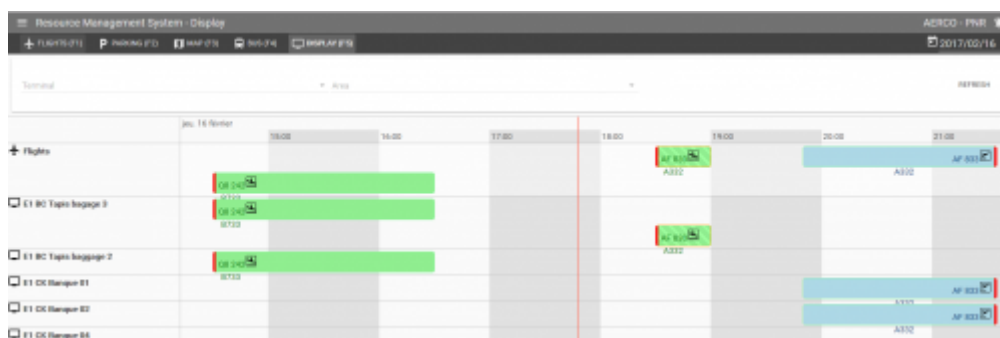

RMS (Resource Management System) - Gestion et planification des ressources aéroportuaires

Edge Airport France

Table des matières

RMS - Gestion et planification des ressources aéroportuaires	
Resources Management System	
Présentation	
Organisation simplifiée	
Visualisation des parkings en temps réel	
Contrôle de la pertinence de l'affectation des ressources	
Code visuel	
Edge Airport France	

RMS - Gestion et planification des ressources aéroportuaires

Resources Management System

Présentation

Le RMS (Resources Management System) est un logiciel permettant de gérer et d'optimiser les ressources d'un aéroport.

Organisation simplifiée

Un système de cliqué déposé permet, pour chaque vol, de lui attribuer toutes les ressources dont il a besoin.

Visualisation des parkings en temps réel

Un visuel des parkings de l'aéroport permet de contrôler très simplement les parkings occupés et libres à un instant T. Une barre de temps modulable permet de se projeter sur les jours suivants afin d'optimiser leur gestion.

Contrôle de la pertinence de l'affectation des ressources

En fonction des données entrées par l'administrateur via le menu, les données sont croisées et évitent ainsi d'attribuer des ressources incompatibles avec le type d'appareil.