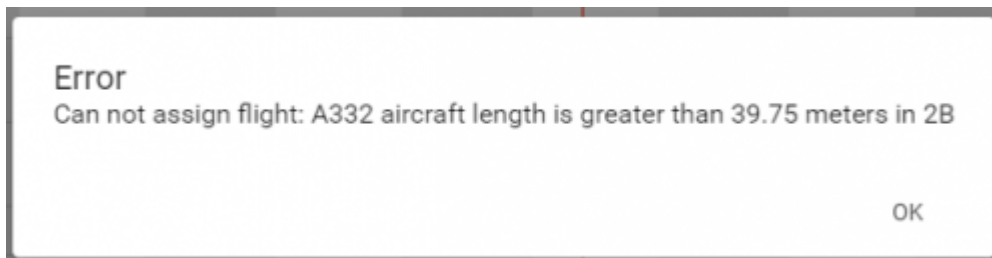

Organisation simplifiée

Un système de cliqué déposé permet, pour chaque vol, de lui attribuer toutes les ressources dont il a besoin.

Visualisation des parkings en temps réel

Un visuel des parkings de l'aéroport permet de contrôler très simplement les parkings occupés et libres à un instant T. Une barre de temps modulable permet de se projeter sur les jours suivants afin d'optimiser leur gestion.

Contrôle de la pertinence de l'affectation des ressources

En fonction des données entrées par l'administrateur via le menu, les données sont croisées et évitent ainsi d'attribuer des ressources incompatibles avec le type d'appareil.

Code visuel

Un code visuel simple et attractif permet de voir très rapidement quels sont les avions au départ, à l'arrivée, les vols validés, le temps d'occupation des parkings, etc.

From:
<https://oldwiki.embross-airport-services.com/> - **Documentation Embross (ex Edge Airport)**