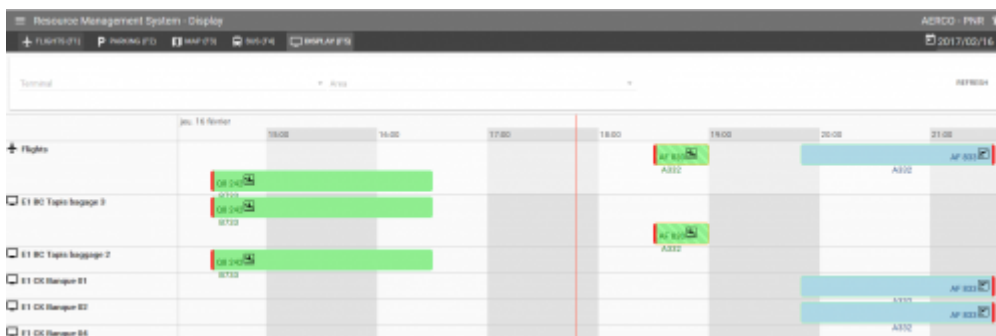

RMS (Resource Management System) - Gestion et planification des ressources aéroportuaires

Edge Airport France

Table des matières

RMS - Gestion et planification des ressources aéroportuaires	
Resources Management System	
Présentation	
Organisation simplifiée	
Visualisation des parkings en temps réel	
Contrôle de la pertinence de l'affectation des ressources	
Code visuel	
Edge Airport France	

RMS - Gestion et planification des ressources aéroportuaires

Resources Management System

Présentation

Le RMS (Resources Management System) est un logiciel permettant de gérer et d'optimiser les ressources d'un aéroport.

Organisation simplifiée

Un système de cliqué déposé permet, pour chaque vol, de lui attribuer toutes les ressources dont il a besoin.

Visualisation des parkings en temps réel

Un visuel des parkings de l'aéroport permet de contrôler très simplement les parkings occupés et libres à un instant T. Une barre de temps modulable permet de se projeter sur les jours suivants afin d'optimiser leur gestion.

Contrôle de la pertinence de l'affectation des ressources

En fonction des données entrées par l'administrateur via le menu, les données sont croisées et évitent ainsi d'attribuer des ressources incompatibles avec le type d'appareil.