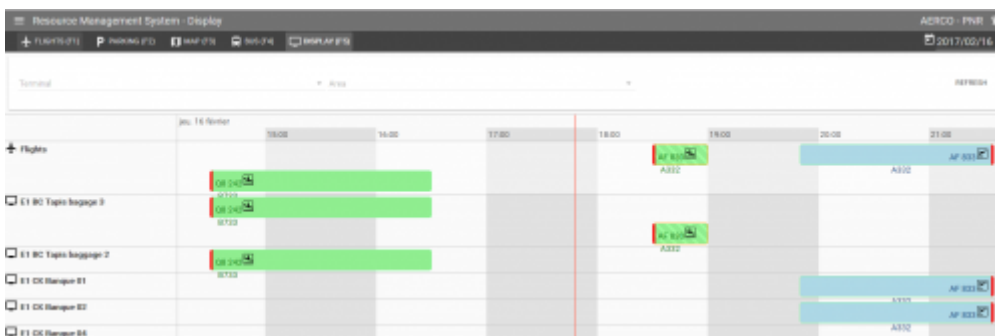

## Table des matières

<b>RMS - Gestion et planification des ressources aéroportuaires</b> .....	
<b>Resources Management System</b> .....	
Présentation .....	
Organisation simplifiée .....	
Visualisation des parkings en temps réel .....	
Contrôle de la pertinence de l'affectation des ressources .....	
Code visuel .....	
<b>Edge Airport France</b> .....	

# RMS - Gestion et planification des ressources aéroportuaires

### Présentation

Le RMS (Resources Management System) est un logiciel permettant de gérer et d'optimiser les ressources d'un aéroport.

### Visualisation des parkings en temps réel

Un visuel des parkings de l'aéroport permet de contrôler très simplement les parkings occupés et libres à un instant T. Une barre de temps modulable permet de se projeter sur les jours suivants afin d'optimiser leur gestion.