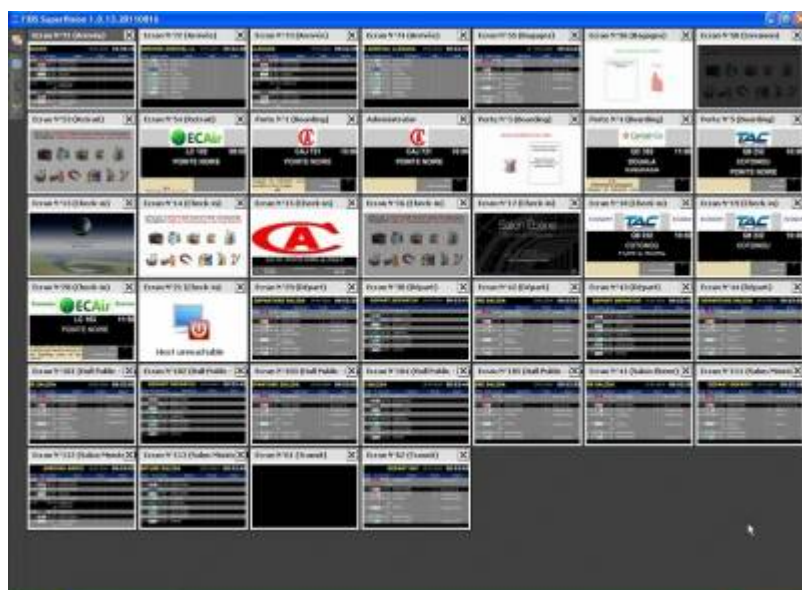

# Table des matières

**SuperVision** .....

**Plaquette commerciale** .....

**Les guides** .....

    Guide d'installation .....

    Guide d'utilisation .....

**Edge Airport France** .....

# SuperVision

L'application Edge SuperVision permet de visualiser en temps réel ce qui est diffusé aussi bien sur les écrans que sur les PCs monitorés par l'outil.

Cette application, unique en son genre permet un contrôle total des écrans SOC SAMSUNG (compatible plateforme SSSP 1 à 3). L'outil permet non seulement de prendre le contrôle de chaque station mais aussi de réaliser les opérations suivantes :

Exemple d'écran de supervision des stations :