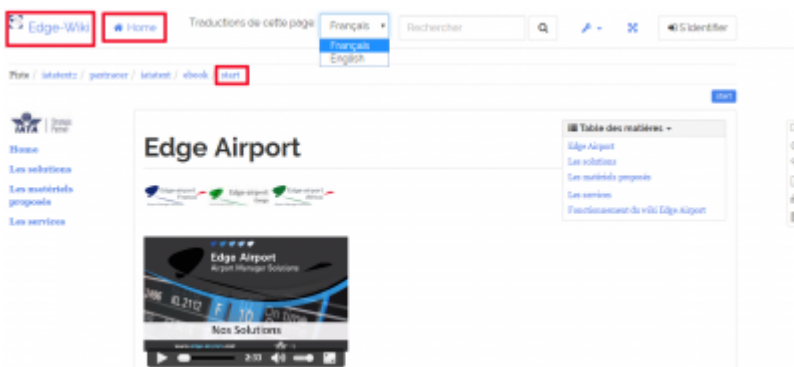

Utiliser le wiki

Aller à l'accueil

- Cliquer sur une des zones bordée de rouge.

Choisir la langue

- Cliquer sur la liste déroulante Traductions de cette page.
- Choisir la langue désirée.