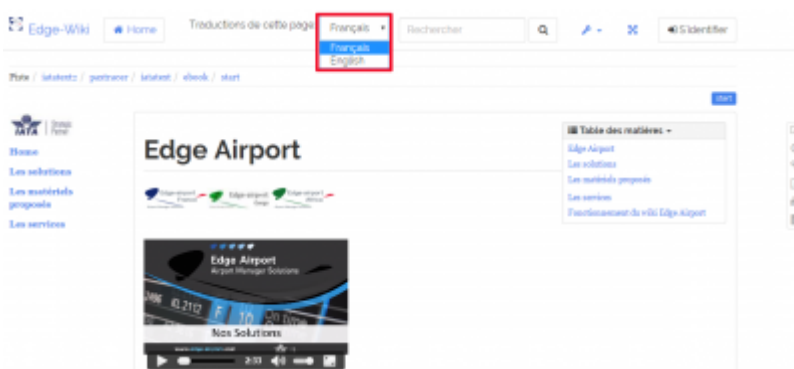

Choisir la taille d'affichage du wiki

Le wiki peut être affiché en plein écran.

- Cliquer sur le symbole du plein écran.