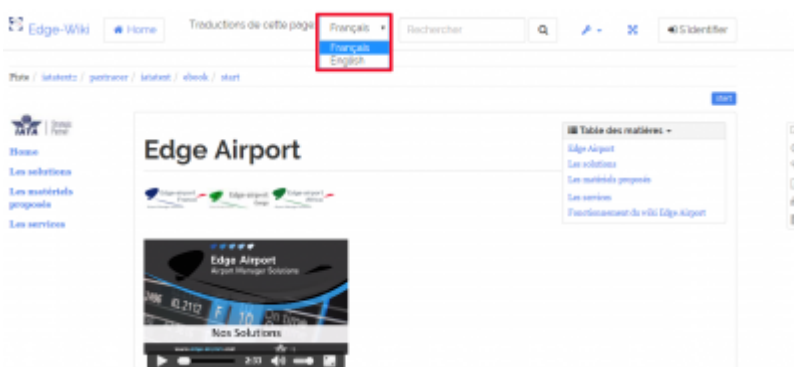

Utiliser le wiki

Edge Airport France

Table des matières

Utiliser le wiki	
<i>Aller à l'accueil</i>	
<i>Choisir la langue</i>	
<i>Choisir la taille d'affichage du wiki</i>	
<i>Faire une recherche</i>	
<i>Voir les dernières révisions des pages</i>	
Créer votre guide	
Edge Airport France	

Utiliser le wiki

Aller à l'accueil

- Cliquer sur une des zones bordée de rouge.

Choisir la langue

- Cliquer sur la liste déroulante Traductions de cette page.
- Choisir la langue désirée.

Choisir la taille d'affichage du wiki

Le wiki peut être affiché en plein écran.

- Cliquer sur le symbole du plein écran.

- Cliquer de nouveau sur le symbole du plein écran pour revenir à la taille d'origine.

Faire une recherche

Il est possible de faire une recherche textuelle dans le wiki Edge Airport.