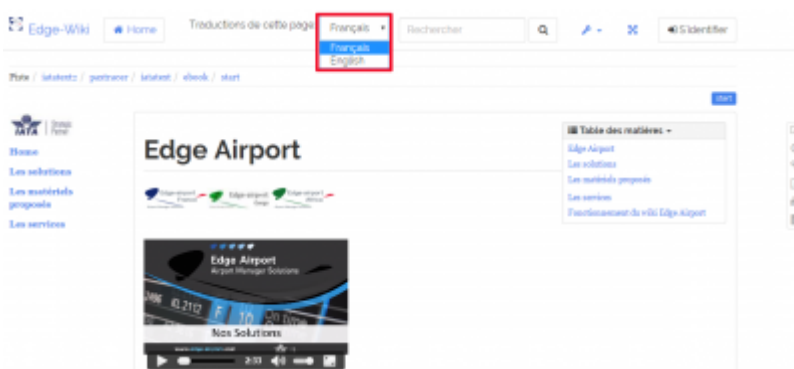

Utiliser le wiki

Edge Airport France

Table des matières

- Utiliser le wiki**
- Aller à l'accueil*
- Choisir la langue*
- Choisir la taille d'affichage du wiki*
- Faire une recherche*
- Voir les dernières révisions des pages*
- Créer votre guide**
- Edge Airport France**

Utiliser le wiki

Aller à l'accueil

- Cliquer sur une des zones bordée de rouge.

Choisir la langue

- Cliquer sur la liste déroulante Traductions de cette page.
- Choisir la langue désirée.

Choisir la taille d'affichage du wiki

Le wiki peut être affiché en plein écran.

- Cliquer sur le symbole du plein écran.

- Cliquer de nouveau sur le symbole du plein écran pour revenir à la taille d'origine.

Faire une recherche

Il est possible de faire une recherche textuelle dans le wiki Edge Airport.