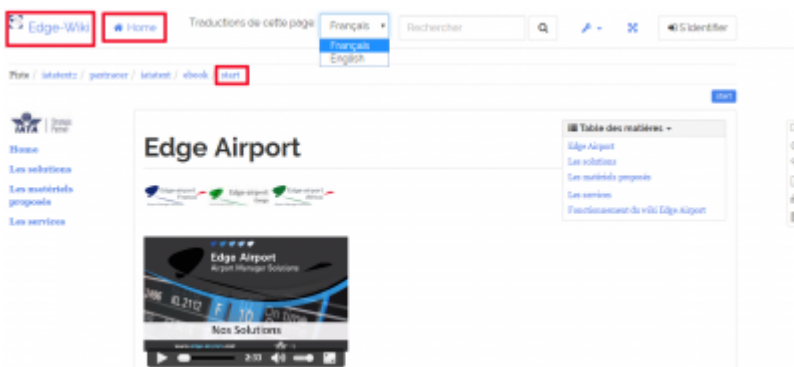

Utiliser le wiki

Edge Airport France

Table des matières

Utiliser le wiki	
<i>Aller à l'accueil</i>	
<i>Choisir la langue</i>	
<i>Choisir la taille d'affichage du wiki</i>	
<i>Faire une recherche</i>	
<i>Voir les dernières révisions des pages</i>	
Créer votre guide	
Edge Airport France	

Utiliser le wiki

Aller à l'accueil

- Cliquer sur une des zones bordée de rouge.

Choisir la langue

- Cliquer sur la liste déroulante Traductions de cette page.
- Choisir la langue désirée.

Choisir la taille d'affichage du wiki

Le wiki peut être affiché en plein écran.

- Cliquer sur le symbole du plein écran.

- Cliquer de nouveau sur le symbole du plein écran pour revenir à la taille d'origine.

Faire une recherche

Il est possible de faire une recherche textuelle dans le wiki Edge Airport.