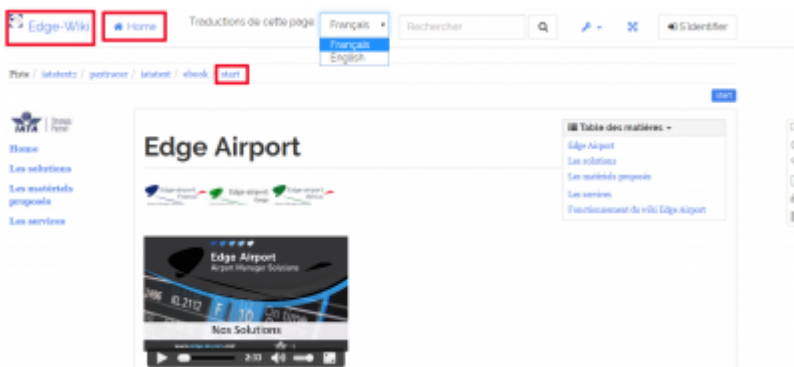

Utiliser le wiki

Edge Airport France

Table des matières

Utiliser le wiki	
<i>Aller à l'accueil</i>	
<i>Choisir la langue</i>	
<i>Choisir la taille d'affichage du wiki</i>	
<i>Faire une recherche</i>	
<i>Voir les dernières révisions des pages</i>	
Edge Airport France	

Utiliser le wiki

Aller à l'accueil

* Cliquer sur une des zones bordée de rouge.

Choisir la langue

- Cliquer sur la liste déroulante Traductions de cette page.
- Choisir la langue désirée.

Choisir la taille d'affichage du wiki

Le wiki peut être affiché en plein écran.

- Cliquer sur le symbole du plein écran.

- Cliquer de nouveau sur le symbole du plein écran pour revenir à la taille d'origine.

Faire une recherche

Il est possible de faire une recherche textuelle dans le wiki Edge Airport.