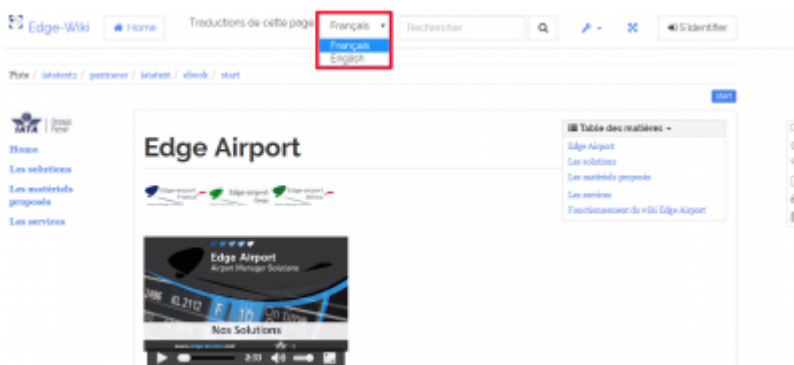

Utiliser le wiki

Edge Airport France

Table des matières

Utiliser le wiki	
<i>Aller à l'accueil</i>	
<i>Choisir la langue</i>	
<i>Choisir la taille d'affichage du wiki</i>	
<i>Faire une recherche</i>	
<i>Voir les dernières révisions des pages</i>	
Edge Airport France	

Utiliser le wiki

Aller à l'accueil

* Cliquer sur une des zones bordée de rouge.

Choisir la langue

- Cliquer sur la liste déroulante Traductions de cette page.
- Choisir la langue désirée.

Choisir la taille d'affichage du wiki

Le wiki peut être affiché en plein écran.

- Cliquer sur le symbole du plein écran.

- Cliquer de nouveau sur le symbole du plein écran pour revenir à la taille d'origine.

Faire une recherche

Il est possible de faire une recherche textuelle dans le wiki Edge Airport.