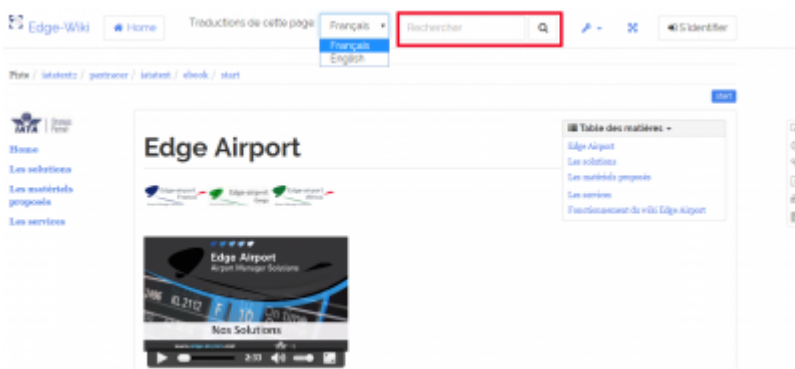

- Saisir le terme de la recherche.
- Cliquer sur la loupe à droite du champ ou appuyer sur la touche Entrée du clavier.
- La page de recherche s'affiche, précisant dans quels documents l'expression a été trouvée.
- Cliquer sur le document concerné.

Voir les dernières révisions des pages