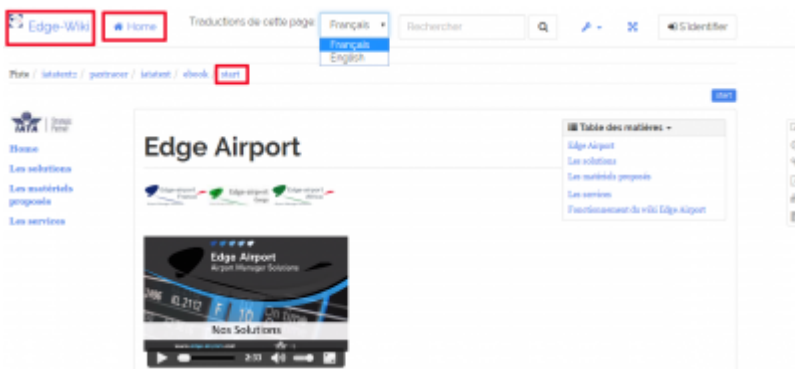

Utiliser le wiki

Edge Airport France

Table des matières

Utiliser le wiki	
<i>Aller à l'accueil</i>	
<i>Choisir la langue</i>	
<i>Choisir la taille d'affichage du wiki</i>	
<i>Faire une recherche</i>	
<i>Voir les dernières révisions des pages</i>	
Edge Airport France	

Utiliser le wiki

Aller à l'accueil

* Cliquer sur une des zones bordée de rouge.

Choisir la langue

- Cliquer sur la liste déroulante Traductions de cette page.
- Choisir la langue désirée.

Choisir la taille d'affichage du wiki