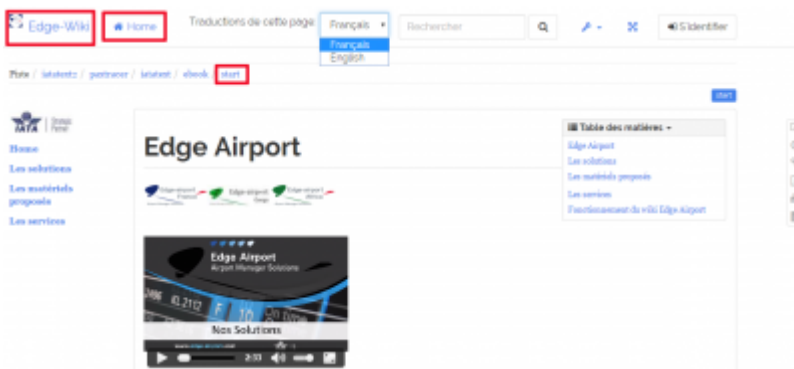

Utiliser le wiki

Edge Airport France

Table des matières

| | |
|--|--|
| Utiliser le wiki | |
| <i>Aller à l'accueil</i> | |
| <i>Choisir la langue</i> | |
| <i>Choisir la taille d'affichage du wiki</i> | |
| <i>Faire une recherche</i> | |
| <i>Voir les dernières révisions des pages</i> | |
| Edge Airport France | |

Utiliser le wiki

Aller à l'accueil

* Cliquer sur une des zones bordée de rouge.

Choisir la langue

- Cliquer sur la liste déroulante Traductions de cette page.
- Choisir la langue désirée.

Choisir la taille d'affichage du wiki