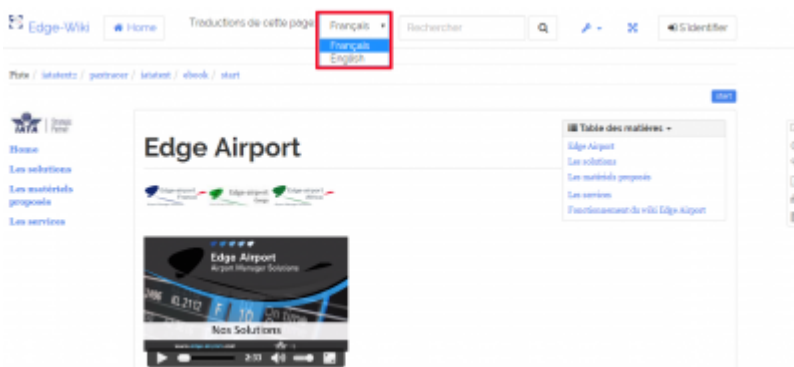

Utiliser le wiki

Aller à l'accueil

* Cliquer sur une des zones bordée de rouge.

Choisir la langue

- Cliquer sur la liste déroulante Traductions de cette page.
- Choisir la langue désirée.

Choisir la taille d'affichage du wiki

Le wiki peut être affiché en plein écran.

- Cliquer sur le symbole du plein écran.

- Cliquer de nouveau sur le symbole du plein écran pour revenir à la taille d'origine.

Faire une recherche

Il est possible de faire une recherche textuelle dans le wiki Edge Airport.