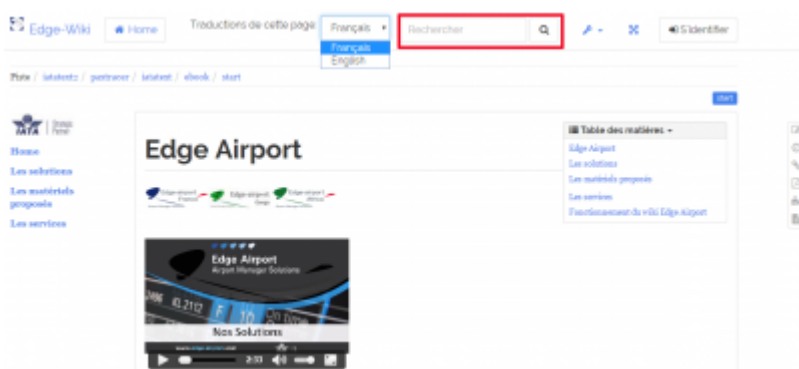

## Choisir la langue

- Cliquer sur la liste déroulante Traductions de cette page.
- Choisir la langue désirée.

## Choisir la taille d'affichage du wiki

Le wiki peut être affiché en plein écran.

- Cliquer sur le symbole du plein écran.

- Cliquer de nouveau sur le symbole du plein écran pour revenir à la taille d'origine.

## Faire une recherche

Il est possible de faire une recherche textuelle dans le wiki Edge Airport.

- Cliquer dans le champ Rechercher.

- Saisir le terme de la recherche.
- Cliquer sur la loupe à droite du champ ou appuyer sur la touche Entrée du clavier.
- La page de recherche s'affiche, précisant dans quels documents l'expression a été trouvée.
- Cliquer sur le document concerné.

## Voir les dernières révisions des pages

- Cliquer sur le symbole de l'horloge
- Les dernières révisions de la page en cours s'affichent.

From:

<https://oldwiki.embross-airport-services.com/> - **Documentation Embross (ex Edge Airport)**