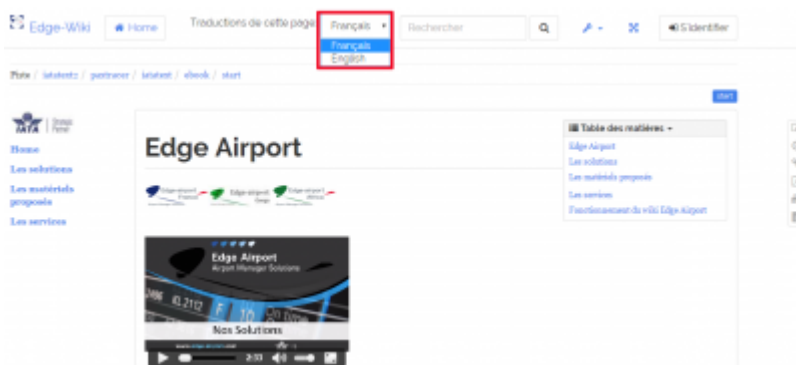

Choisir la taille d'affichage du wiki

Le wiki peut être affiché en plein écran.

- Cliquer sur le symbole du plein écran.