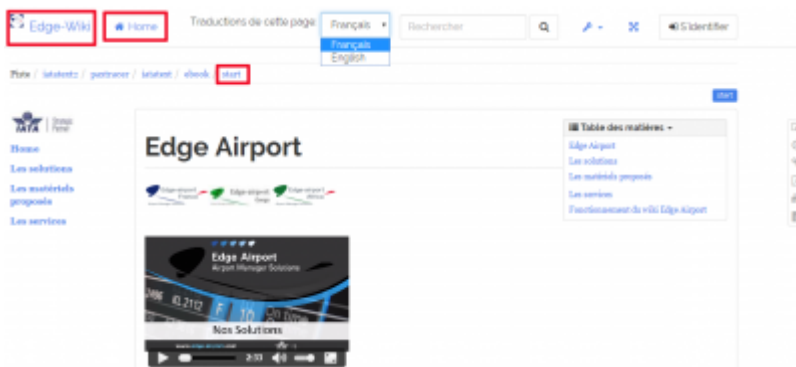

## Table des matières

<b>Utiliser le wiki</b> .....	
<b><i>Aller à l'accueil</i></b> .....	
<b><i>Choisir la langue</i></b> .....	
<b><i>Choisir la taille d'affichage du wiki</i></b> .....	
<b><i>Faire une recherche</i></b> .....	
<b><i>Voir les dernières révisions des pages</i></b> .....	
<b>Edge Airport France</b> .....	

## Aller à l'accueil

\* Cliquer sur une des zones bordée de rouge.