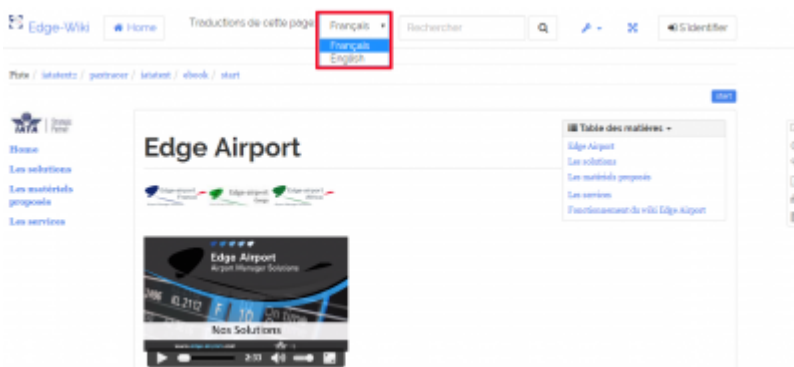

Utiliser le wiki

Edge Airport France

Table des matières

Utiliser le wiki	
<i>Aller à l'accueil</i>	
<i>Choisir la langue</i>	
<i>Choisir la taille d'affichage du wiki</i>	
<i>Faire une recherche</i>	
<i>Voir les dernières révisions des pages</i>	
Edge Airport France	

Utiliser le wiki

Aller à l'accueil

* Cliquer sur une des zones bordée de rouge.

Choisir la langue

- Cliquer sur la liste déroulante Traductions de cette page.
- Choisir la langue désirée.

Choisir la taille d'affichage du wiki

Le wiki peut être affiché en plein écran.

- Cliquer sur le symbole du plein écran.

- Cliquer de nouveau sur le symbole du plein écran pour revenir à la taille d'origine.

Faire une recherche

Il est possible de faire une recherche textuelle dans le wiki Edge Airport.