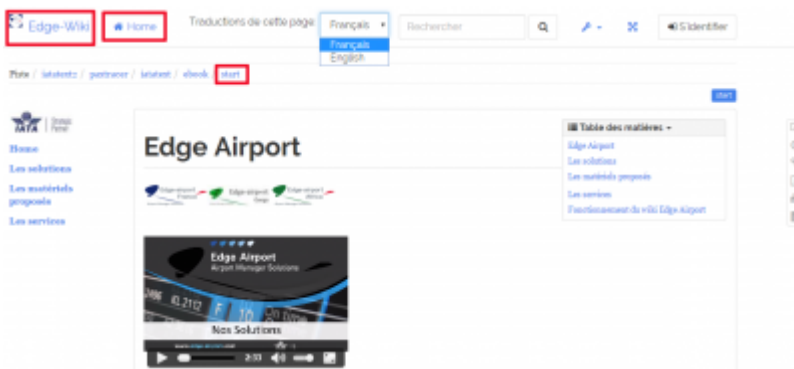

Utiliser le wiki

Edge Airport France

Table des matières

Utiliser le wiki	
<i>Aller à l'accueil</i>	
<i>Choisir la langue</i>	
<i>Choisir la taille d'affichage du wiki</i>	
<i>Faire une recherche</i>	
<i>Voir les dernières révisions des pages</i>	
Edge Airport France	

Utiliser le wiki

Aller à l'accueil

* Cliquer sur une des zones bordée de rouge.

Choisir la langue

- Cliquer sur la liste déroulante Traductions de cette page.
- Choisir la langue désirée.

Choisir la taille d'affichage du wiki