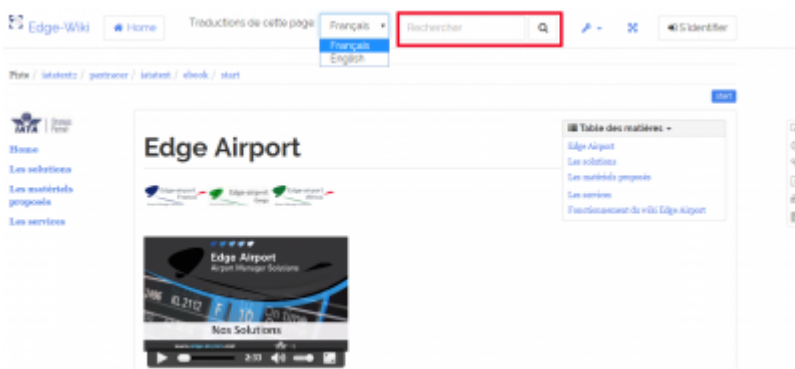

- Saisir le terme de la recherche.
- Cliquer sur la loupe à droite du champ ou appuyer sur la touche Entrée du clavier.
- La page de recherche s'affiche, précisant dans quels documents l'expression a été trouvée.
- Cliquer sur le document concerné.

Voir les dernières révisions des pages

- Cliquer sur le symbole de l'horloge
- Les dernières révisions de la page en cours s'affichent.