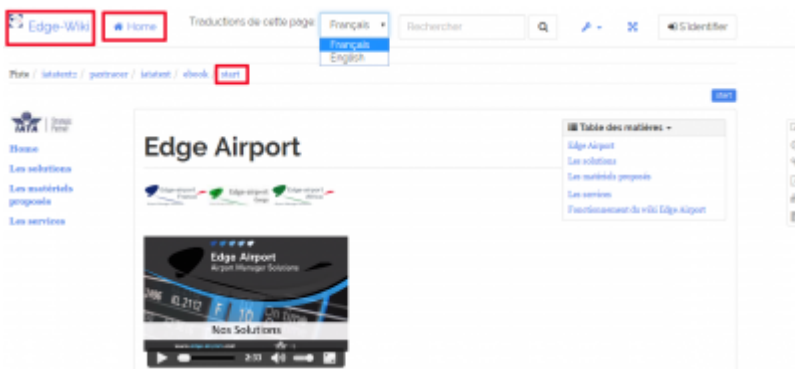

Utiliser le wiki

Edge Airport France

Table des matières

Utiliser le wiki	
<i>Aller à l'accueil</i>	
<i>Choisir la langue</i>	
<i>Choisir la taille d'affichage du wiki</i>	
<i>Faire une recherche</i>	
<i>Voir les dernières révisions des pages</i>	
Créer votre guide	
Edge Airport France	

Utiliser le wiki

Aller à l'accueil

* Cliquer sur une des zones bordée de rouge.

Choisir la langue

- Cliquer sur la liste déroulante Traductions de cette page.
- Choisir la langue désirée.

Choisir la taille d'affichage du wiki