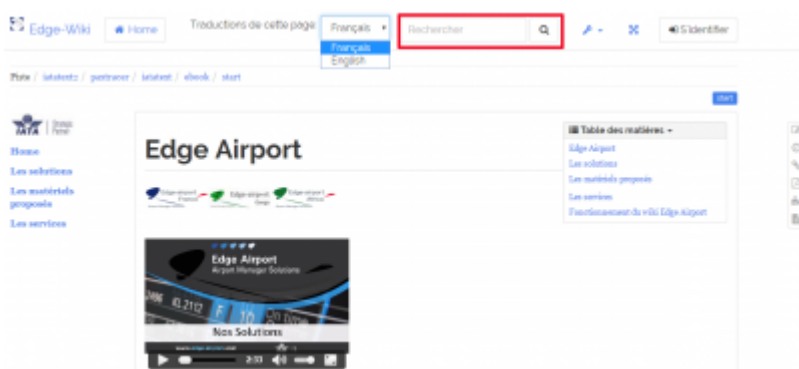

## Choisir la langue

- Cliquer sur la liste déroulante Traductions de cette page.
- Choisir la langue désirée.

## Choisir la taille d'affichage du wiki

Le wiki peut être affiché en plein écran.

- Cliquer sur le symbole du plein écran.

- Cliquer de nouveau sur le symbole du plein écran pour revenir à la taille d'origine.

## Faire une recherche

Il est possible de faire une recherche textuelle dans le wiki Edge Airport.

- Cliquer dans le champ Rechercher.

- Saisir le terme de la recherche.
- Cliquer sur la loupe à droite du champ ou appuyer sur la touche Entrée du clavier.
- La page de recherche s'affiche, précisant dans quels documents l'expression a été trouvée.
- Cliquer sur le document concerné.