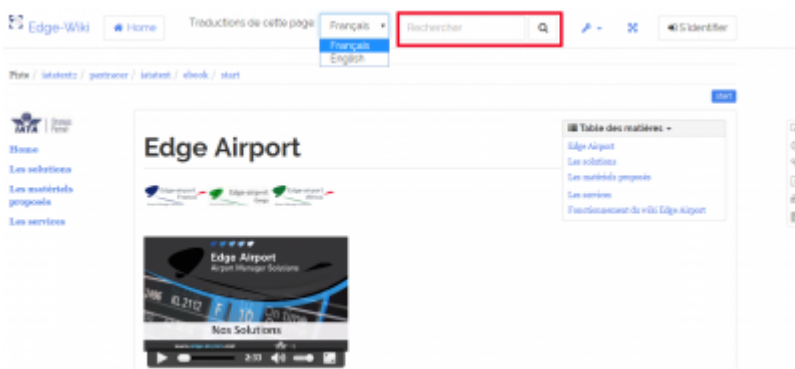

## Choisir la taille d'affichage du wiki

Le wiki peut être affiché en plein écran.

- Cliquer sur le symbole du plein écran.

- Cliquer de nouveau sur le symbole du plein écran pour revenir à la taille d'origine.

## Faire une recherche

Il est possible de faire une recherche textuelle dans le wiki Edge Airport.

- Cliquer dans le champ Rechercher.

- Saisir le terme de la recherche.
- Cliquer sur la loupe à droite du champ ou appuyer sur la touche Entrée du clavier.
- La page de recherche s'affiche, précisant dans quels documents l'expression a été trouvée.
- Cliquer sur le document concerné.