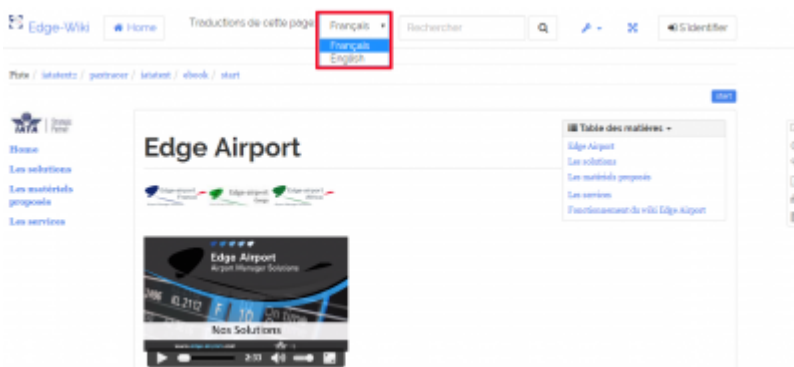

Choisir la taille d'affichage du wiki

Le wiki peut être affiché en plein écran.

- Cliquer sur le symbole du plein écran.